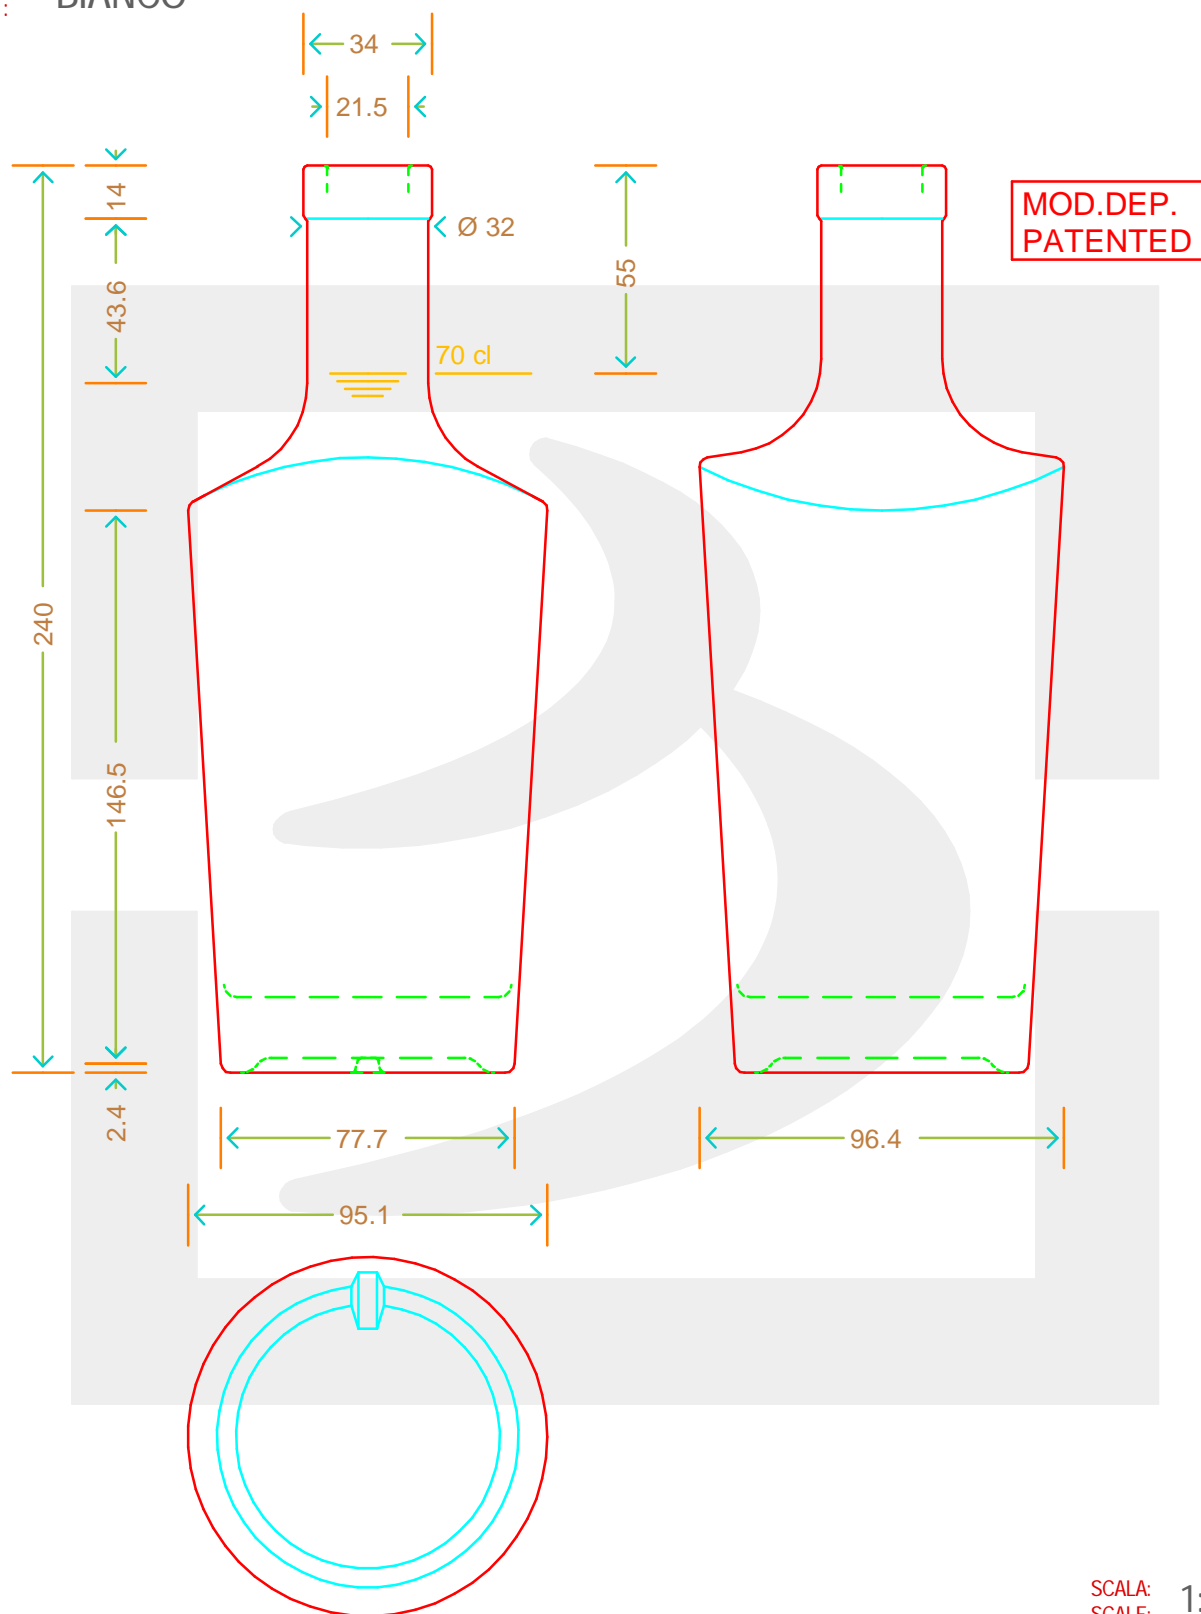

ARTICOLO / ITEM

BOT. DECANTER LOLA 700 F14 *

Colore : BIANCO
Color :

bruni glass
a berlin packaging company

www.brunglass.com

SCALA: 1:2
SCALE:

Capacità R.B. (c.c.) :	720	Peso vetro (gr):	750
Brimful cap. (c.c.) :		Glass weight (gr):	
Altezza tot (mm):	240	Bocca:	FASCETTA
Total height (mm):		Finish:	
Diametro corpo (mm):	96.4	Min. foro passante (mm):	18
Body diameter (mm):		Minimum through bore (mm):	

LE QUOTE SONO ESPRESSE IN mm
DIMENSIONS ARE EXPRESSED IN mm

COD. ARTICOLO / ITEM CODE
13911D1

Data ultimo aggiornamento / Last update: 14/09/2021
Origine / Source: 13911