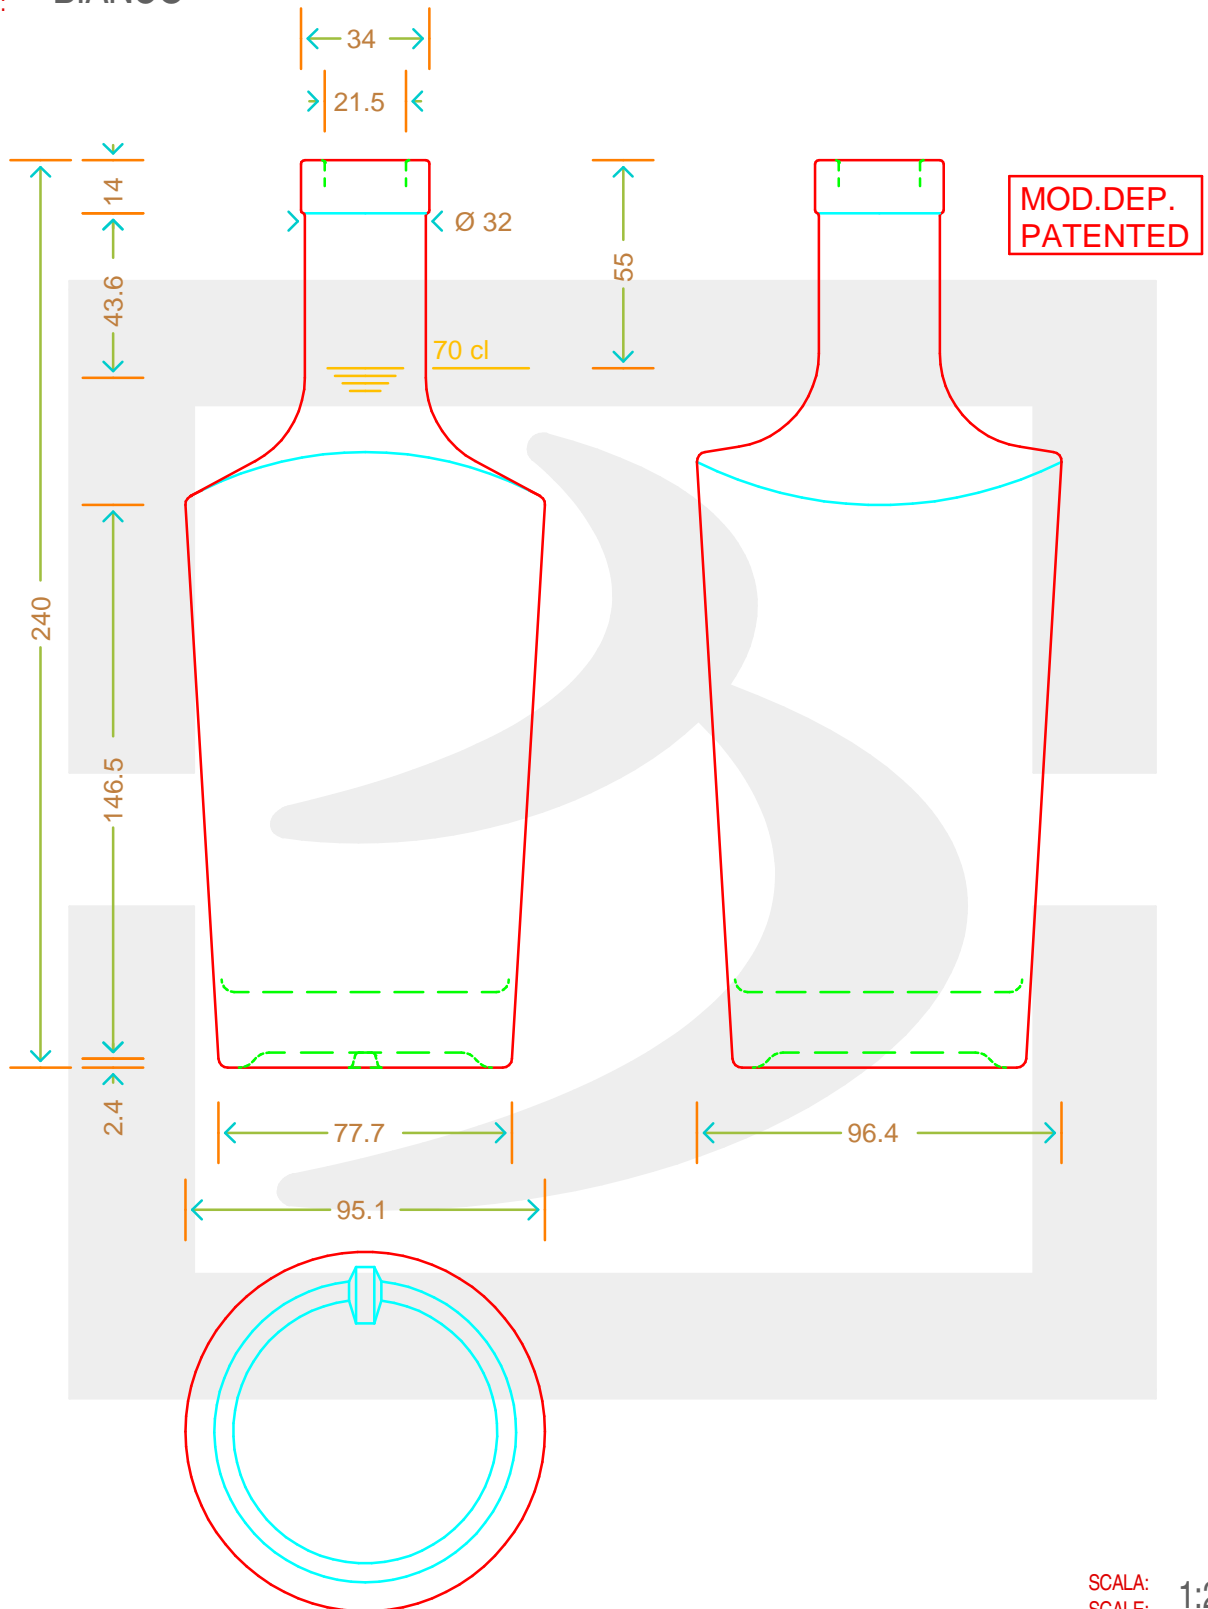

ARTICOLO / ITEM

BOT. DECANTER LOLA 700 F14 *

bruni glass
a berlin packaging company

www.brunglass.com

Colore: **BIANCO**
Color:

SCALA: 1:2
SCALE:

Capacità R.B. (c.c.):	720	Peso vetro (gr):	750
Brimful cap. (c.c.):		Glass weight (gr):	
Altezza tot (mm):	240	Bocca:	FASCETTA
Total height (mm):		Finish:	
Diametro corpo (mm):	96.4	Min. foro passante (mm):	18
Body diameter (mm):		Minimum through bore (mm):	

LE QUOTE SONO ESPRESSE IN mm
DIMENSIONS ARE EXPRESSED IN mm

COD. ARTICOLO / ITEM CODE

13911D1

Data ultimo aggiornamento / Last update: 08/05/2019
Origine / Source: 13911