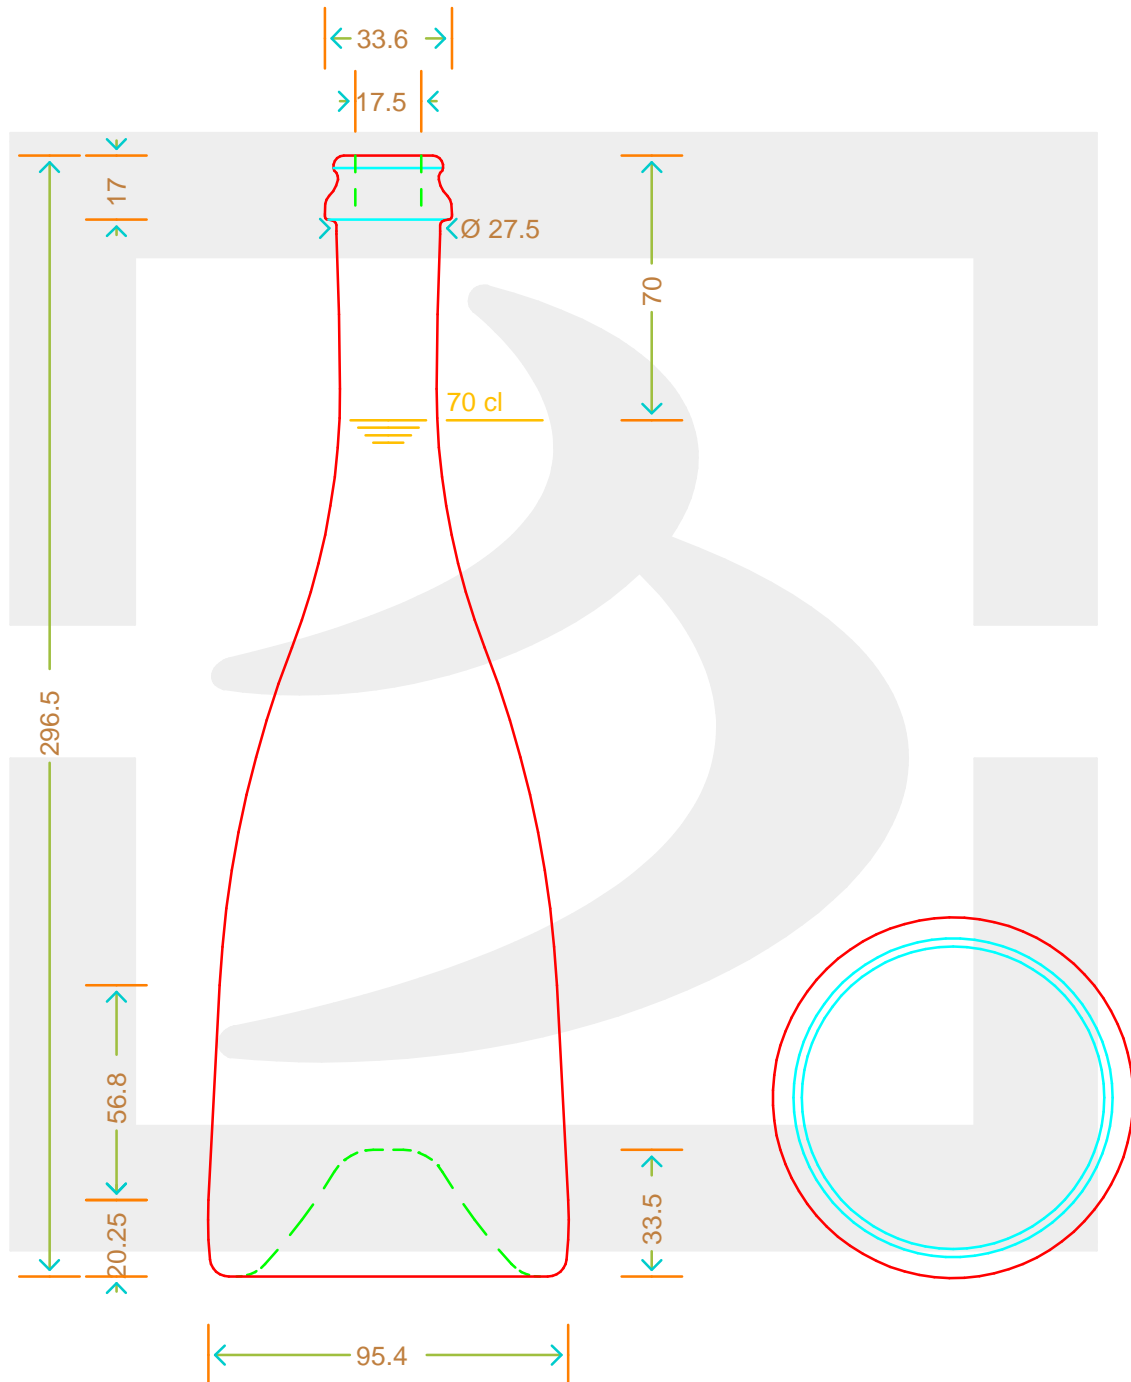

ARTICOLO / ITEM

BOT. REGADIN 700 DUE TC *

Colore : BIANCO
Color :

 **bruni glass**
a **berlin packaging** company

www.bruniglass.com

SCALA: 1:2
SCALE:

Capacità R.B. (c.c.) : Brimful cap. (c.c.) :	715	Peso vetro (gr): Glass weight (gr):	600
Altezza tot (mm): Total height (mm):	296.5	Bocca: Finish:	TAPPO CORONA
Diametro corpo (mm): Body diameter (mm):	95.4	Min. foro passante (mm): Minimum through bore (mm):	14

LE QUOTE SONO ESPRESSE IN mm
DIMENSIONS ARE EXPRESSED IN mm

COD. ARTICOLO / ITEM CODE

13873P1

Data ultimo aggiornamento / Last update: 08/05/2019
Origine / Source: 13873