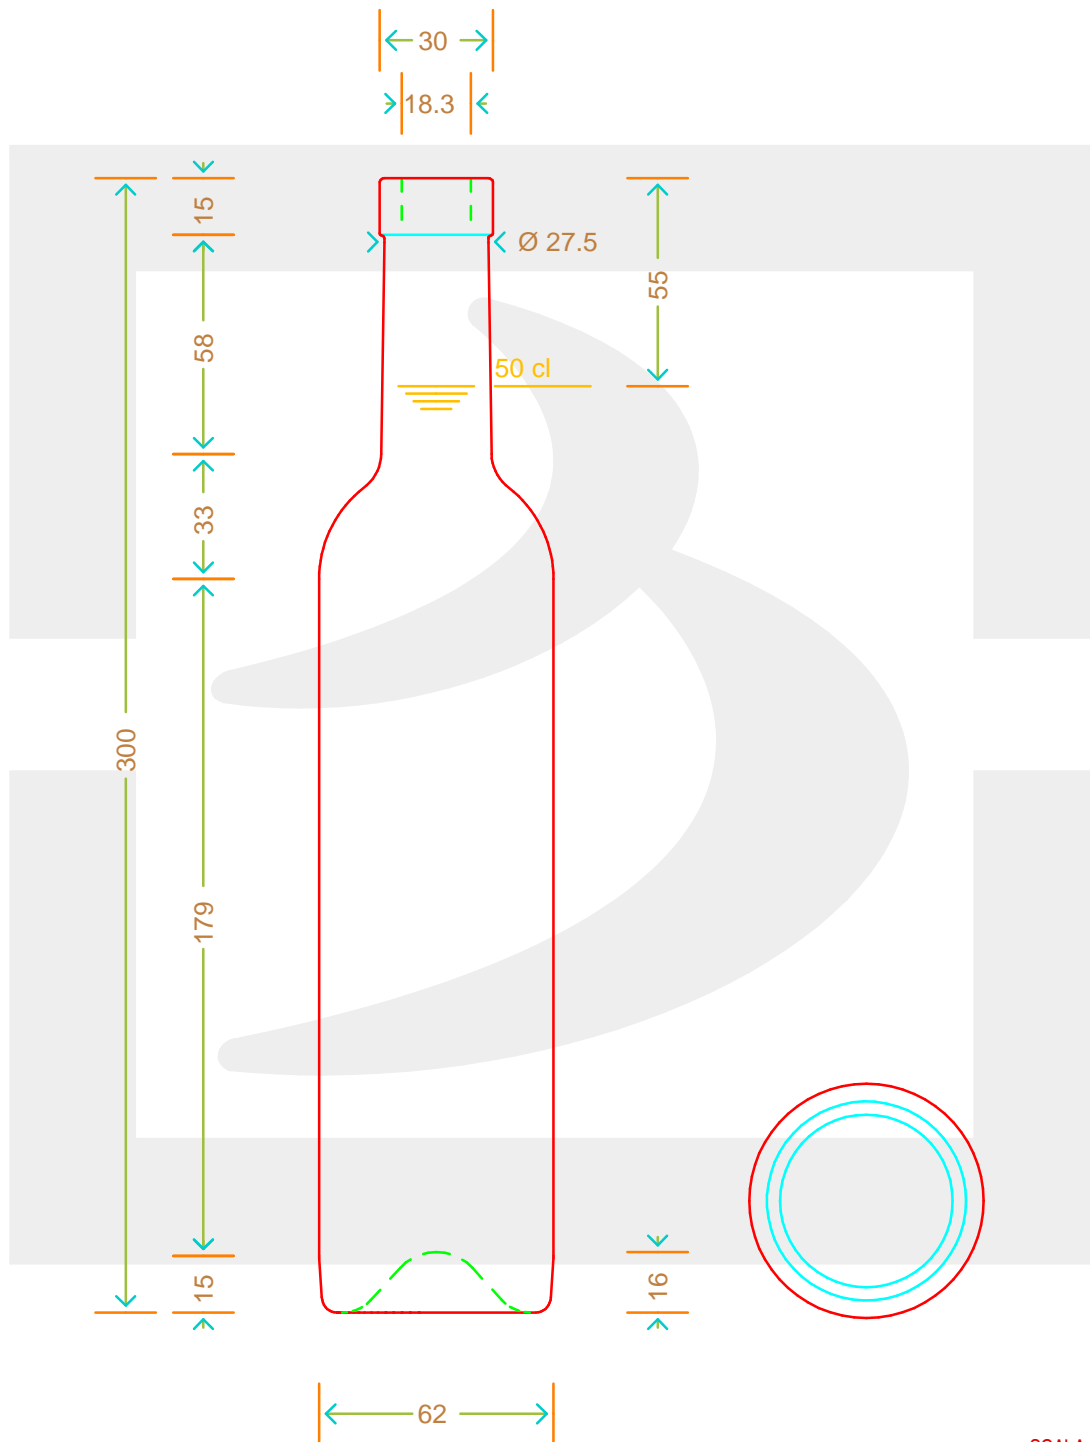

# BOT. VINOVA 500 F16 LIGHT E \*

Colore : BIANCO  
Color :

 **bruni glass**  
a **berlin packaging** company

www.bruniglass.com

SCALA: -  
SCALE: -

Capacità R.B. (c.c.) : Brimful cap. (c.c.) :	518	Peso vetro (gr): Glass weight (gr):	400
Altezza tot (mm): Total height (mm):	300	Bocca: Finish:	FASCETTA
Diametro corpo (mm): Body diameter (mm):	62	Min. foro passante (mm): Minimum through bore (mm):	16

LE QUOTE SONO ESPRESSE IN mm  
DIMENSIONS ARE EXPRESSED IN mm

COD. ARTICOLO / ITEM CODE

**13828T1**

Data ultimo aggiornamento / Last update: 08/05/2019  
Origine / Source: 13828