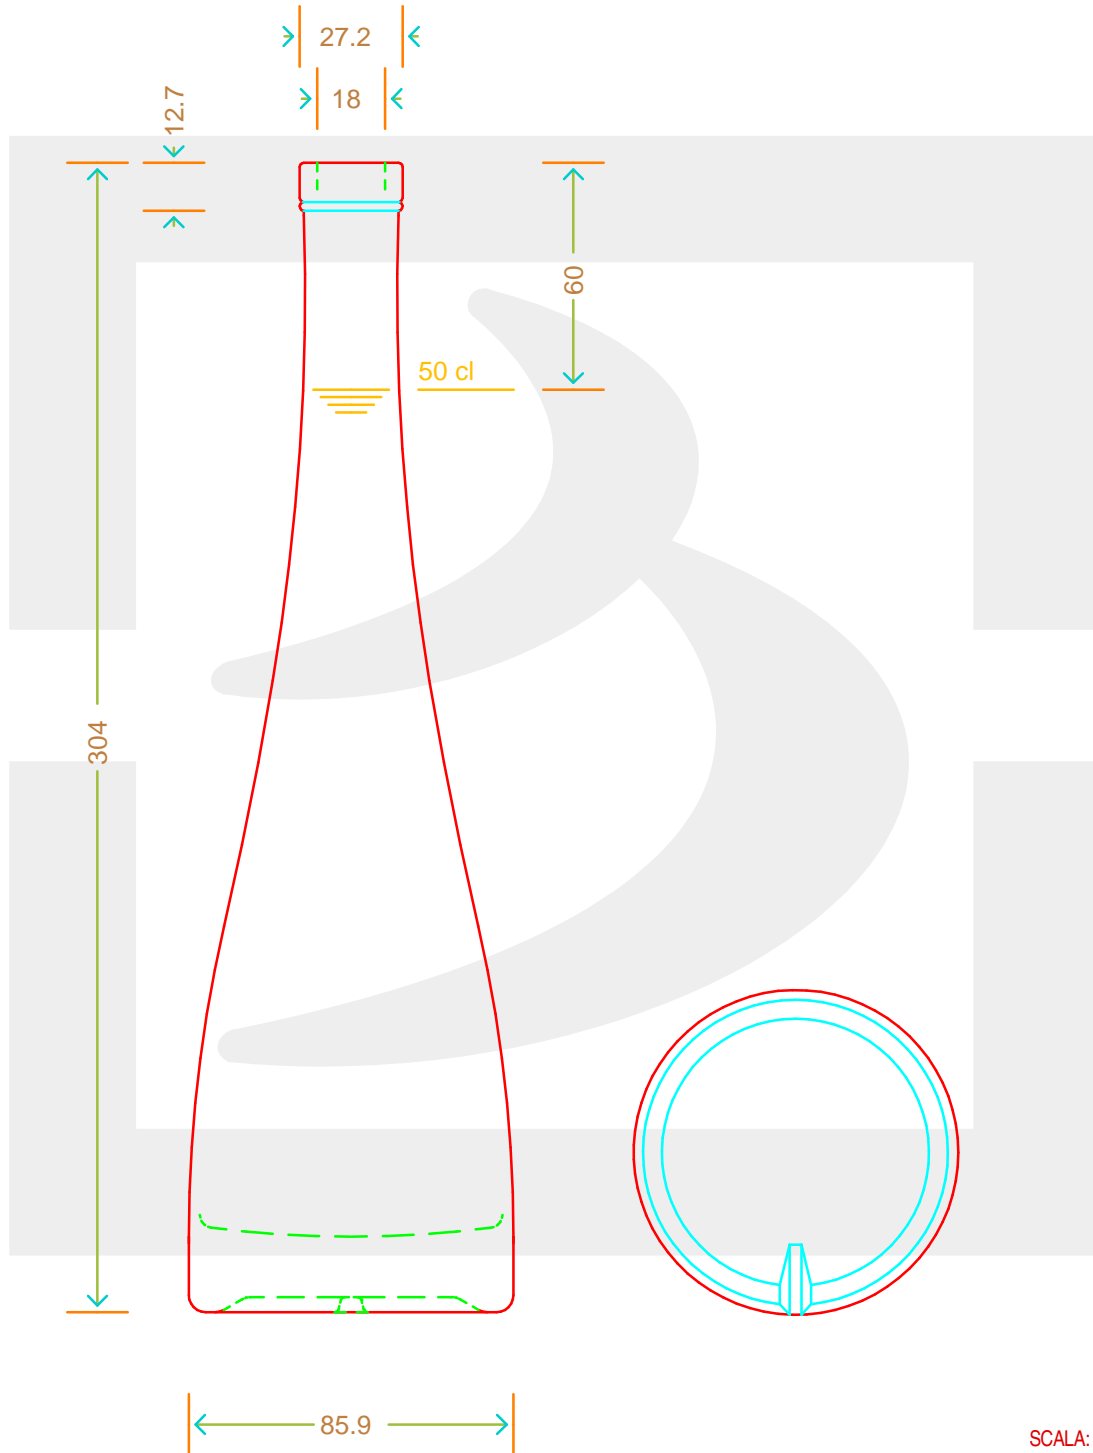

# BOT. TOBBO 500 BETS CT \*

Colore : BIANCO  
Color : BIANCO

 **bruni glass**  
a **berlin packaging** company

www.bruniglass.com

SCALA: 1:1  
SCALE:

Capacità R.B. (c.c.) : Brimful cap. (c.c.) :	513	Peso vetro (gr): Glass weight (gr):	600
Altezza tot (mm): Total height (mm):	304	Bocca: Finish:	BETS
Diametro corpo (mm): Body diameter (mm):	85.9	Min. foro passante (mm): Minimum through bore (mm):	14

LE QUOTE SONO ESPRESSE IN mm  
DIMENSIONS ARE EXPRESSED IN mm

COD. ARTICOLO / ITEM CODE

**13784T1**

**MODELLO DEPOSITATO - PATENTED**

Data ultimo aggiornamento / Last update: 08/05/2019  
Origine / Source: 13784