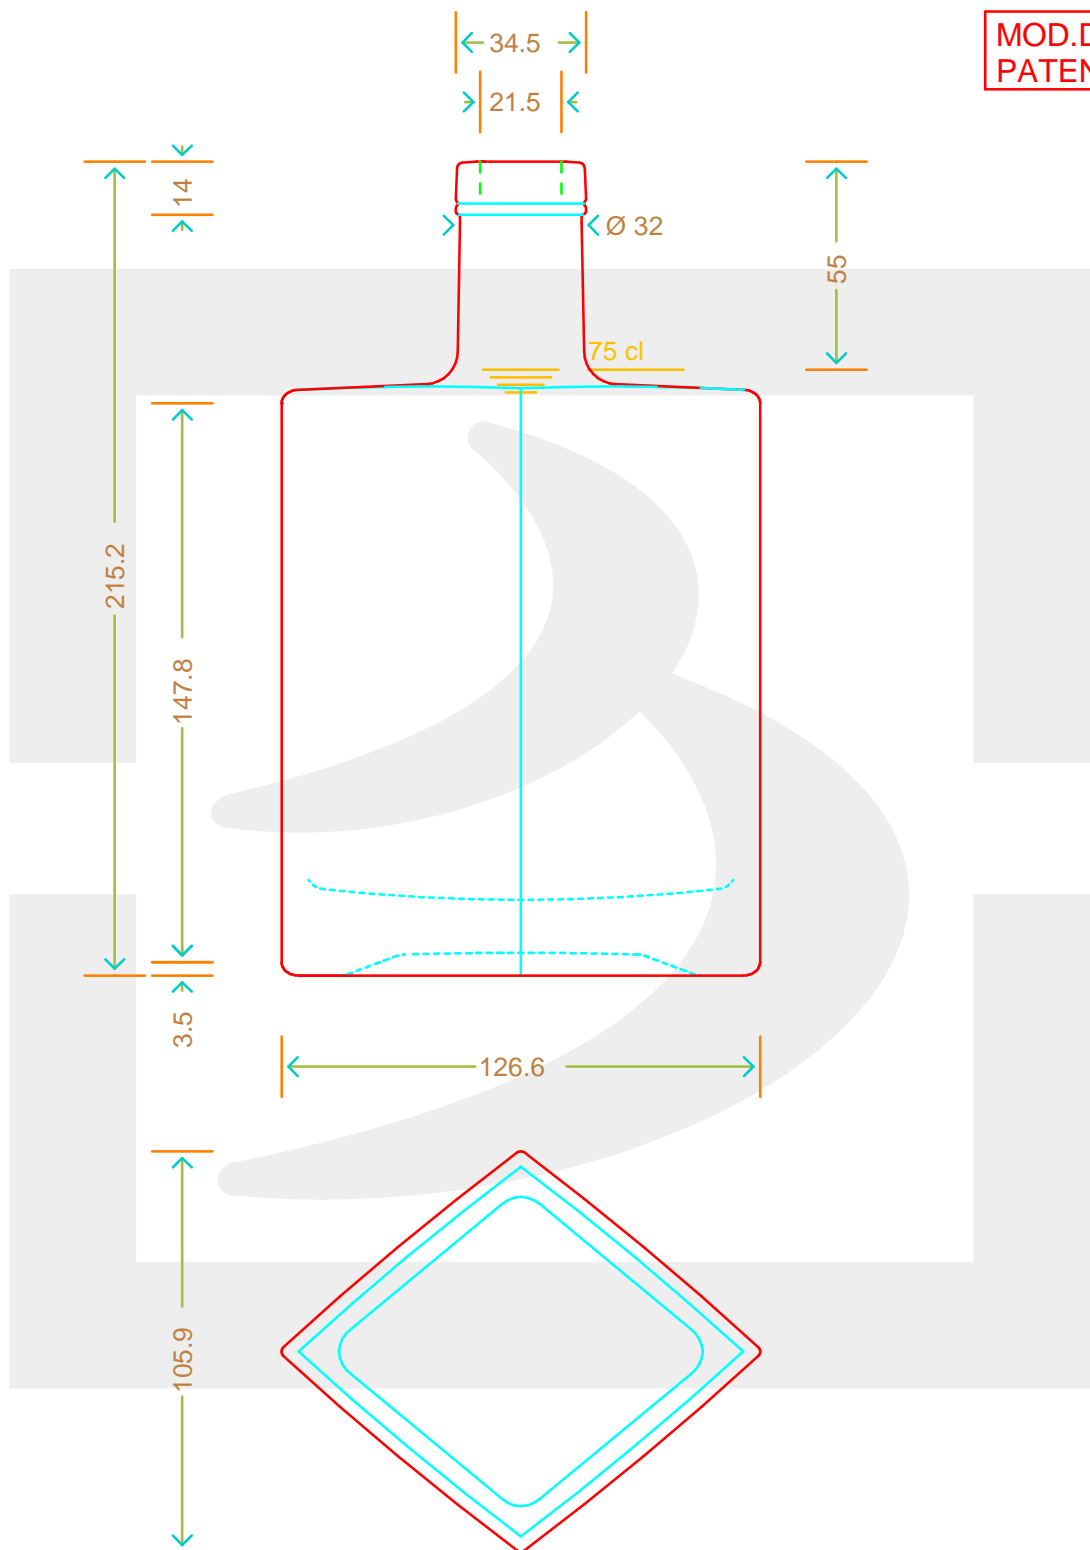

ARTICOLO / ITEM

BOT. ROMBIX 750 BETS *

Colore: BIANCO
Color: BIANCO

bruni glass
a berlin packaging company

www.bruniglass.com

MOD.DEP.
PATENTED

SCALA: -
SCALE: -

Capacità R.B. (c.c.): Brimful cap. (c.c.):	771	Peso vetro (gr): Glass weight (gr):	900
Altezza tot (mm): Total height (mm):	215.2	Bocca: Finish:	BETS
Diametro corpo (mm): Body diameter (mm):	126.6	Min. foro passante (mm): Minimum through bore (mm):	

LE QUOTE SONO ESPRESSE IN mm
DIMENSIONS ARE EXPRESSED IN mm

COD. ARTICOLO / ITEM CODE

13775P2

Data ultimo aggiornamento / Last update: 08/05/2019
Origine / Source: 13775