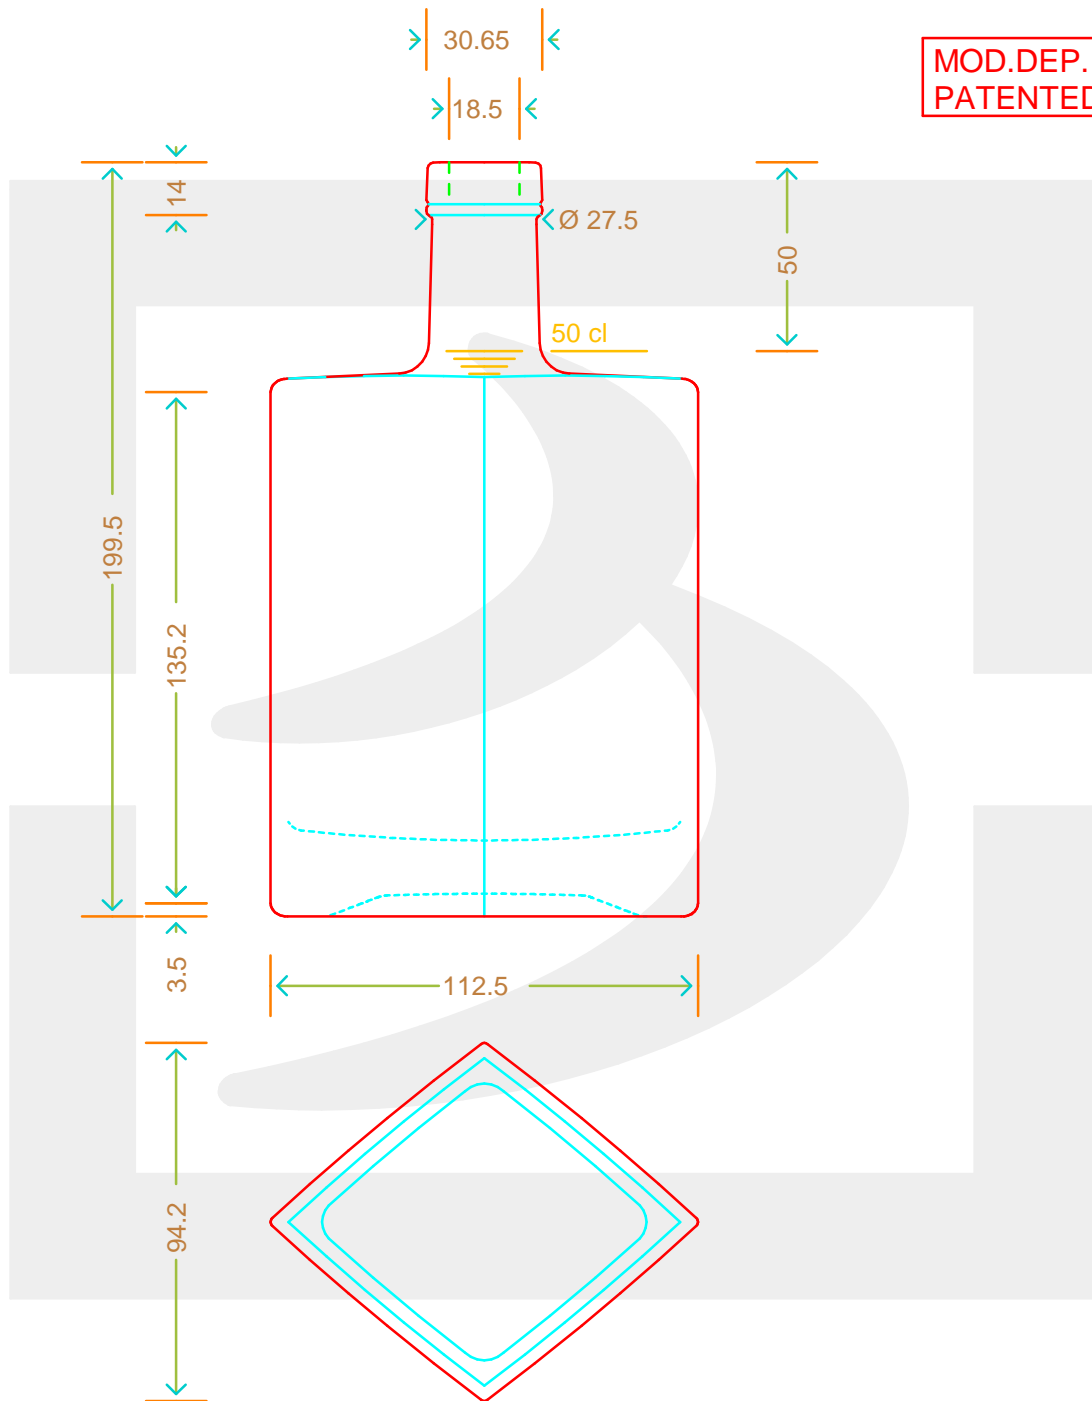

ARTICOLO / ITEM

BOT. ROMBIX 500 BETS *

Colore : BIANCO
Color : BIANCO

 **bruni glass**
a **berlin packaging** company

www.brunglass.com

MOD.DEP.
PATENTED

SCALA: -
SCALE: -

Capacità R.B. (c.c.) : Brimful cap. (c.c.) :	515	Peso vetro (gr): Glass weight (gr):	750
Altezza tot (mm): Total height (mm):	198.5	Bocca: Finish:	BETS
Diametro corpo (mm): Body diameter (mm):	112.5	Min. foro passante (mm): Minimum through bore (mm):	

LE QUOTE SONO ESPRESSE IN mm
DIMENSIONS ARE EXPRESSED IN mm

COD. ARTICOLO / ITEM CODE

13773T1

Data ultimo aggiornamento / Last update: 08/05/2019
Origine / Source: 13773