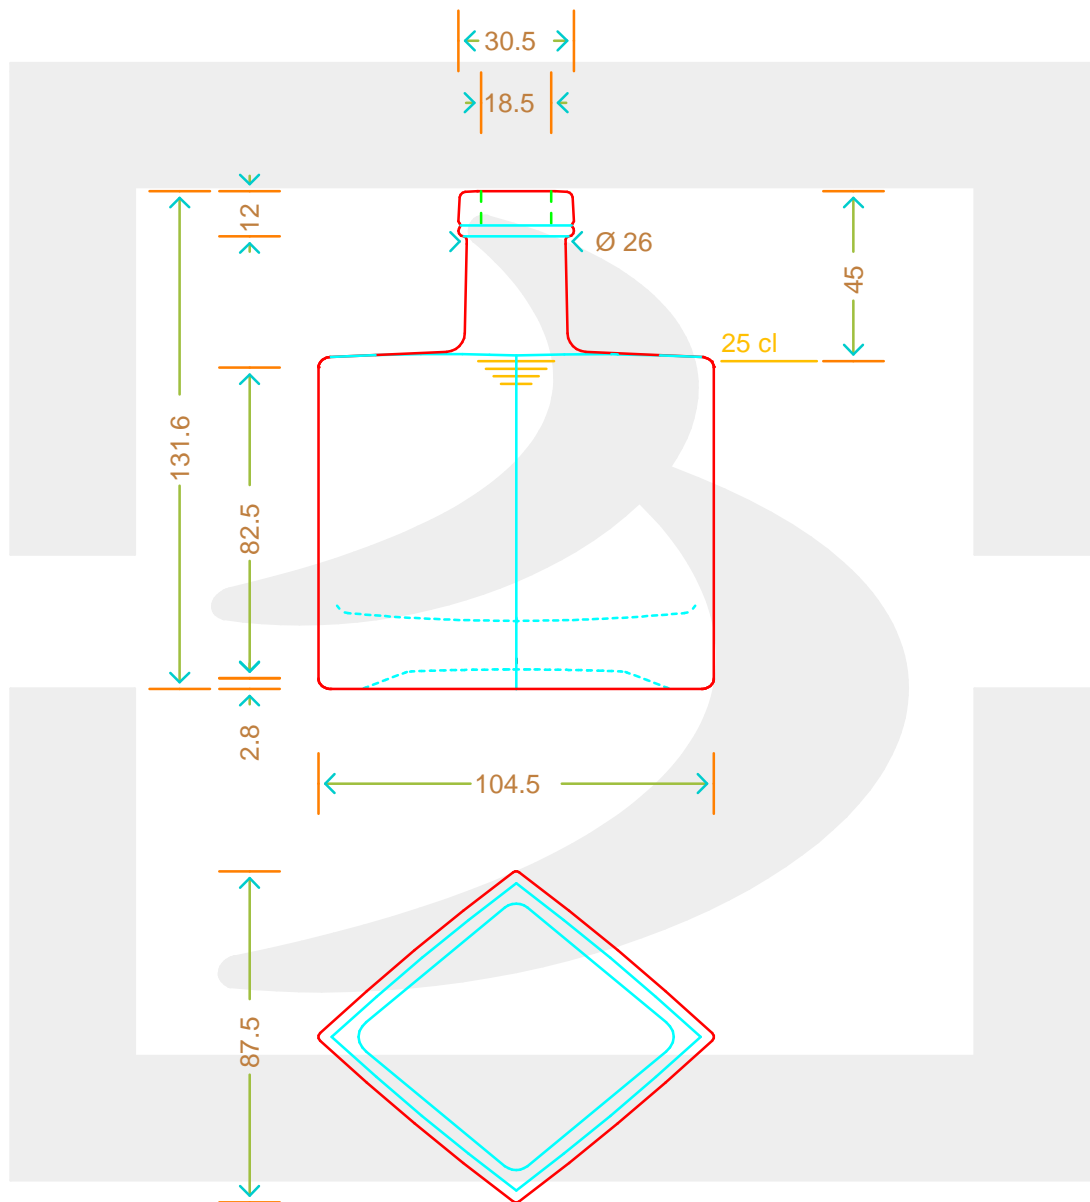

ARTICOLO / ITEM

BOT. ROMBIX 250 BETS *

Colore : BIANCO
Color : BIANCO

 **bruni glass**
a **berlin packaging** company

www.bruniglass.com

MOD.DEP.
PATENTED

SCALA: -
SCALE: -

| | | | |
|---|-------|--|------|
| Capacità R.B. (c.c.) : Brimful cap. (c.c.) : | 262 | Peso vetro (gr): Glass weight (gr): | 450 |
| Altezza tot (mm): Total height (mm): | 131.6 | Bocca: Finish: | BETS |
| Diametro corpo (mm): Body diameter (mm): | 104.5 | Min. foro passante (mm): Minimum through bore (mm): | |

LE QUOTE SONO ESPRESSE IN mm
DIMENSIONS ARE EXPRESSED IN mm

COD. ARTICOLO / ITEM CODE

13772T2

Data ultimo aggiornamento / Last update: 08/05/2019
Origine / Source: 13772