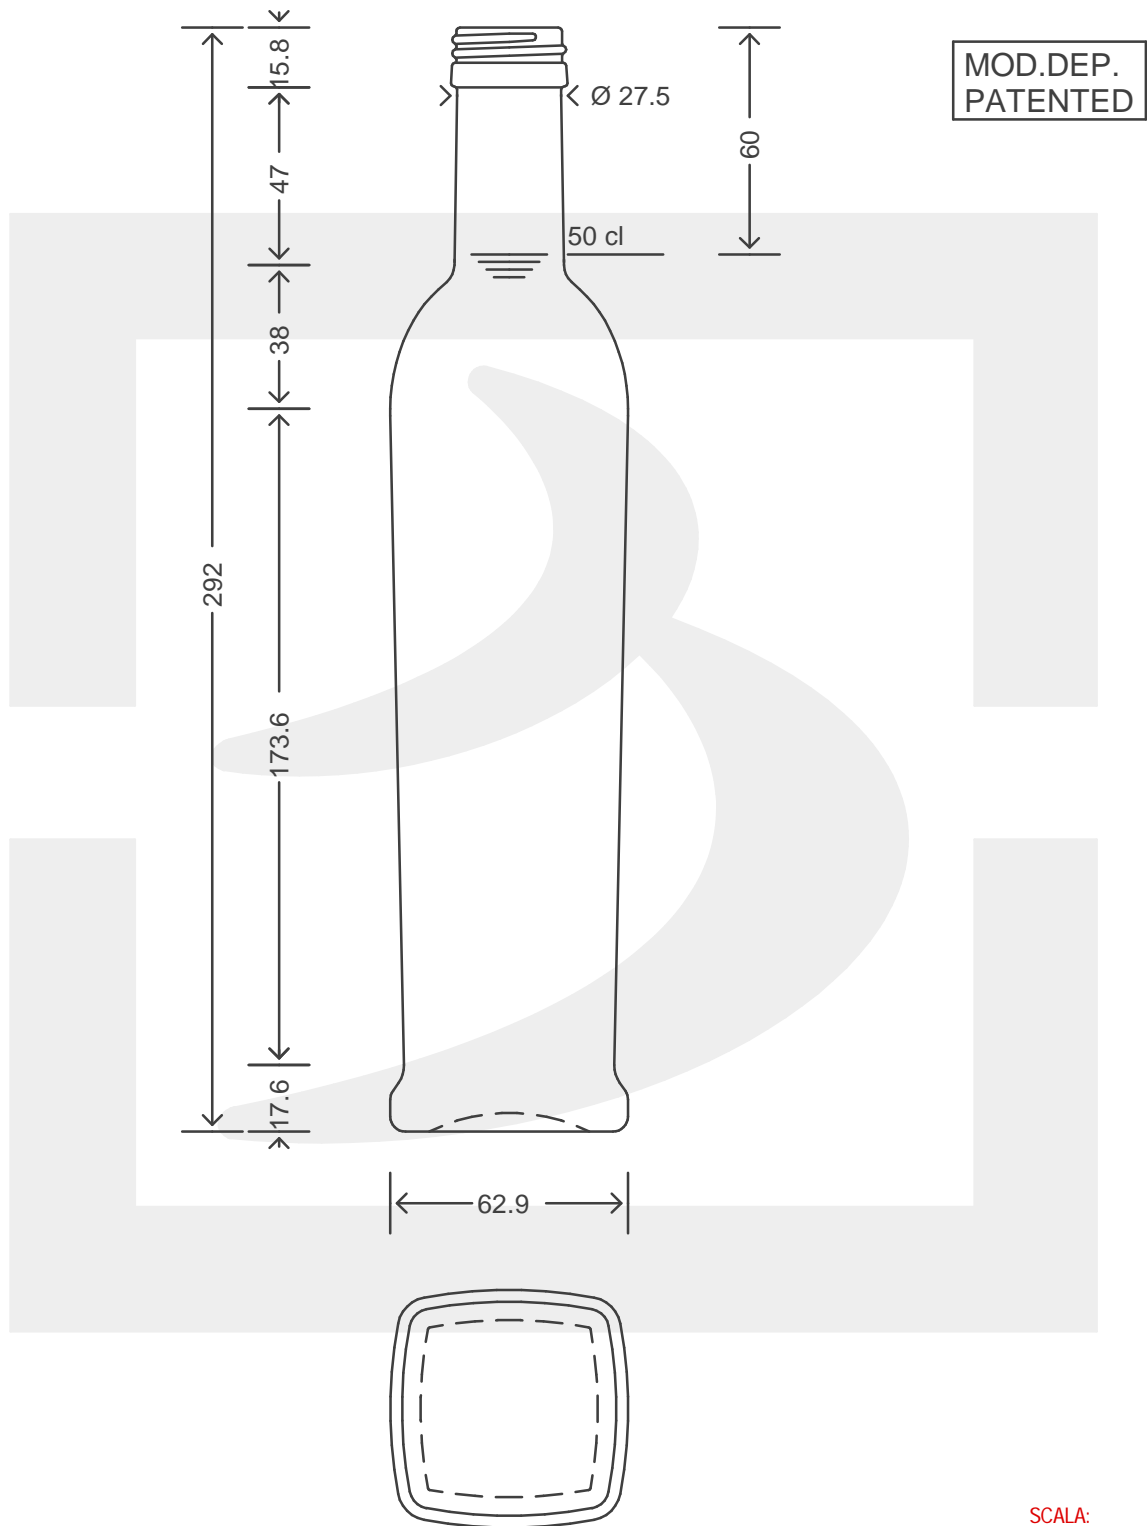

ARTICOLO / ITEM

BOT. GRANDOLIO 500 P 31,5X18 VA Z *

Colore : VERDE ANTICO
Color :

 **bruni glass**
a **berlin packaging** company

www.bruniglass.com

SCALA:
SCALE: -

Capacità R.B. (c.c.) : Brimful cap. (c.c.) :	520	Peso vetro (gr): Glass weight (gr):	450
Altezza tot (mm): Total height (mm):	292	Bocca: Finish:	PILFER-PROOF
Diametro corpo (mm): Body diameter (mm):	62.9	Min. foro passante (mm): Minimum through bore (mm):	

LE QUOTE SONO ESPRESSE IN mm
DIMENSIONS ARE EXPRESSED IN mm

COD. ARTICOLO / ITEM CODE

13771T1

Data ultimo aggiornamento / Last update: 14/12/2020
Origine / Source: 13771