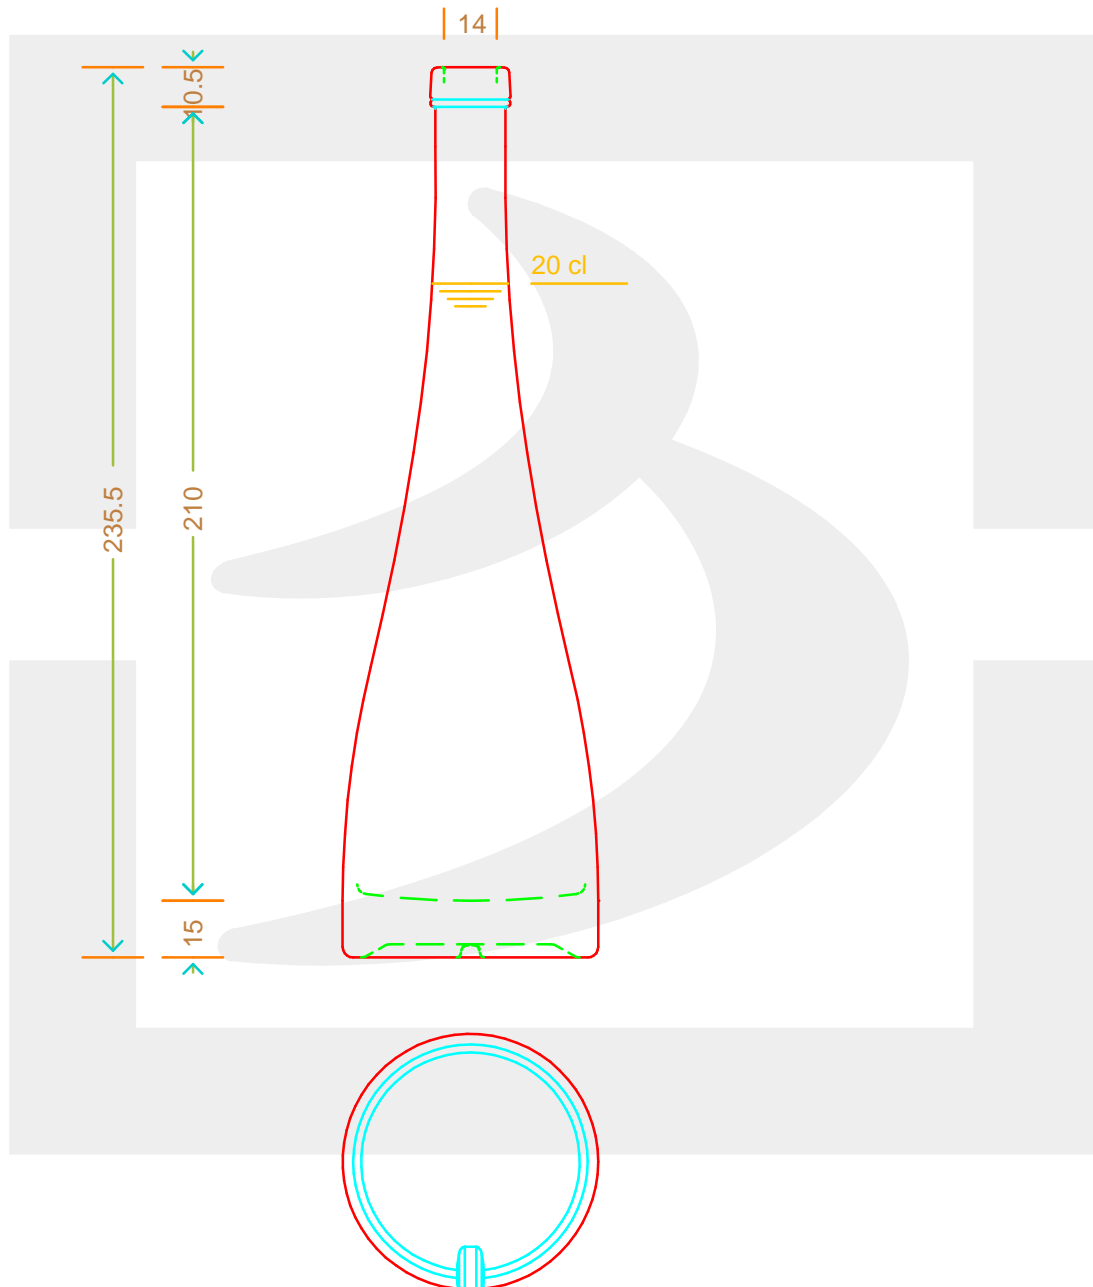

# BOT. TOBBO 200 BETS \*

Colore : BIANCO  
Color :

 **bruni glass**  
a **berlin packaging** company  
www.bruniglass.com

**MODELLO DEPOSITATO - PATENTED**

SCALA: 1:1  
SCALE:

Capacità R.B. (c.c.) : Brimful cap. (c.c.) :	210	Peso vetro (gr): Glass weight (gr):	350
Altezza tot (mm): Total height (mm):	235.5	Bocca: Finish:	BETS
Diametro corpo (mm): Body diameter (mm):	67.6	Min. foro passante (mm): Minimum through bore (mm):	

LE QUOTE SONO ESPRESSE IN mm  
DIMENSIONS ARE EXPRESSED IN mm

COD. ARTICOLO / ITEM CODE

**13762D1**

Data ultimo aggiornamento / Last update: 08/05/2019  
Origine / Source: 13762