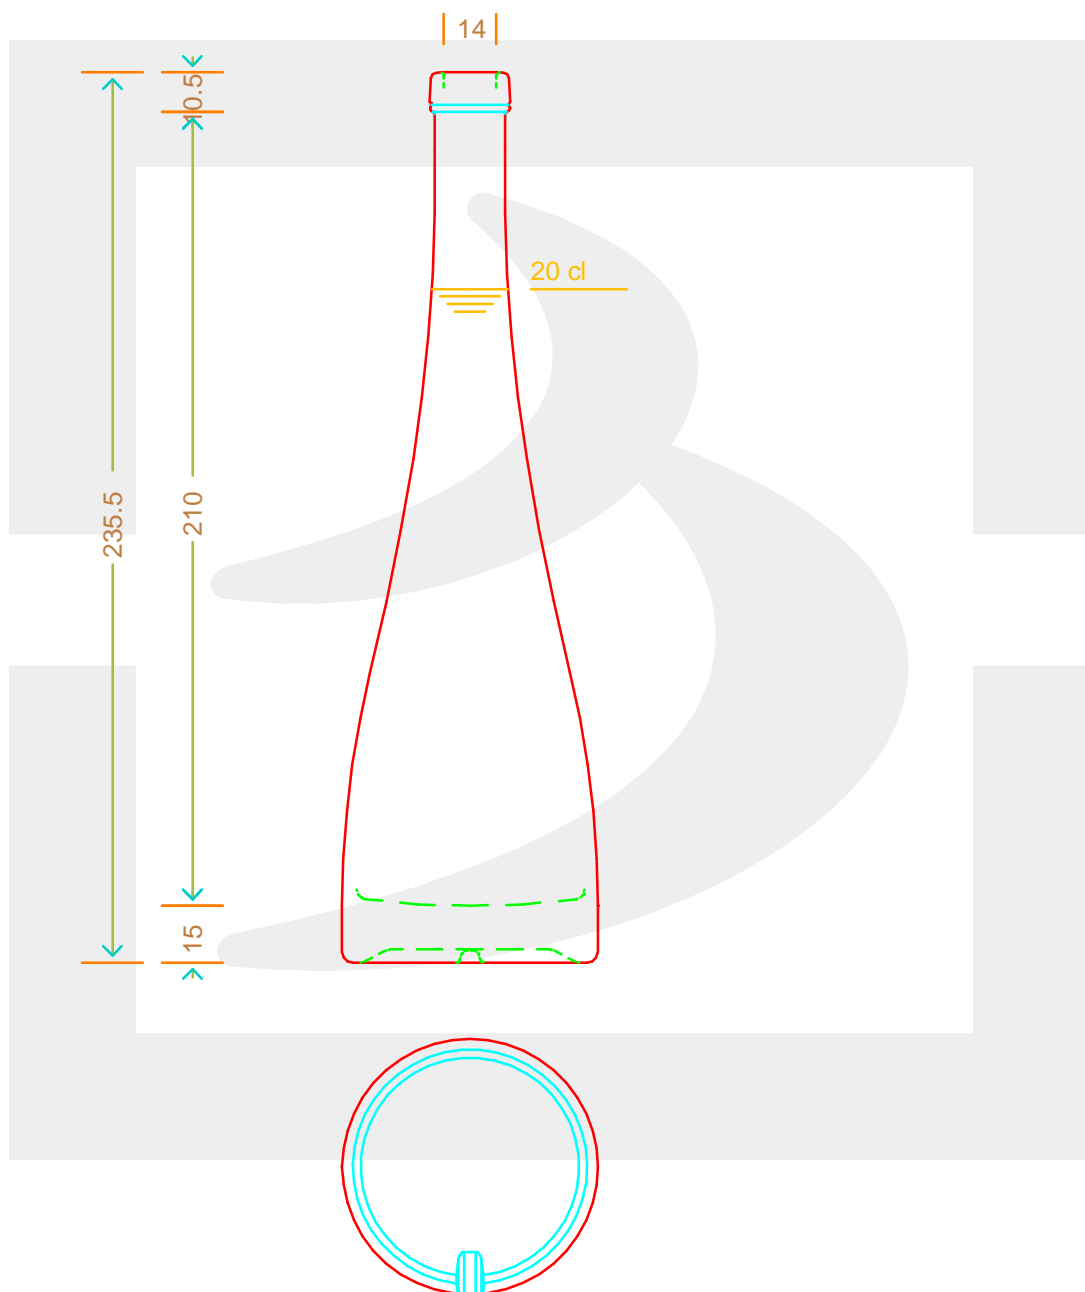

ARTICOLO / ITEM

BOT. TOBBO 200 BETS *

Colore : BIANCO
Color :

 **bruni glass**
a **berlin packaging** company

www.bruniglass.com

MODELLO DEPOSITATO - PATENTED

SCALA: 1:1
SCALE:

Capacità R.B. (c.c.) : Brimful cap. (c.c.) :	210	Peso vetro (gr): Glass weight (gr):	350
Altezza tot (mm): Total height (mm):	235.5	Bocca: Finish:	BETS
Diametro corpo (mm): Body diameter (mm):	67.6	Min. foro passante (mm): Minimum through bore (mm):	

LE QUOTE SONO ESPRESSE IN mm
DIMENSIONS ARE EXPRESSED IN mm

COD. ARTICOLO / ITEM CODE
13762D1

Data ultimo aggiornamento / Last update: 14/09/2021
Origine / Source: 13762