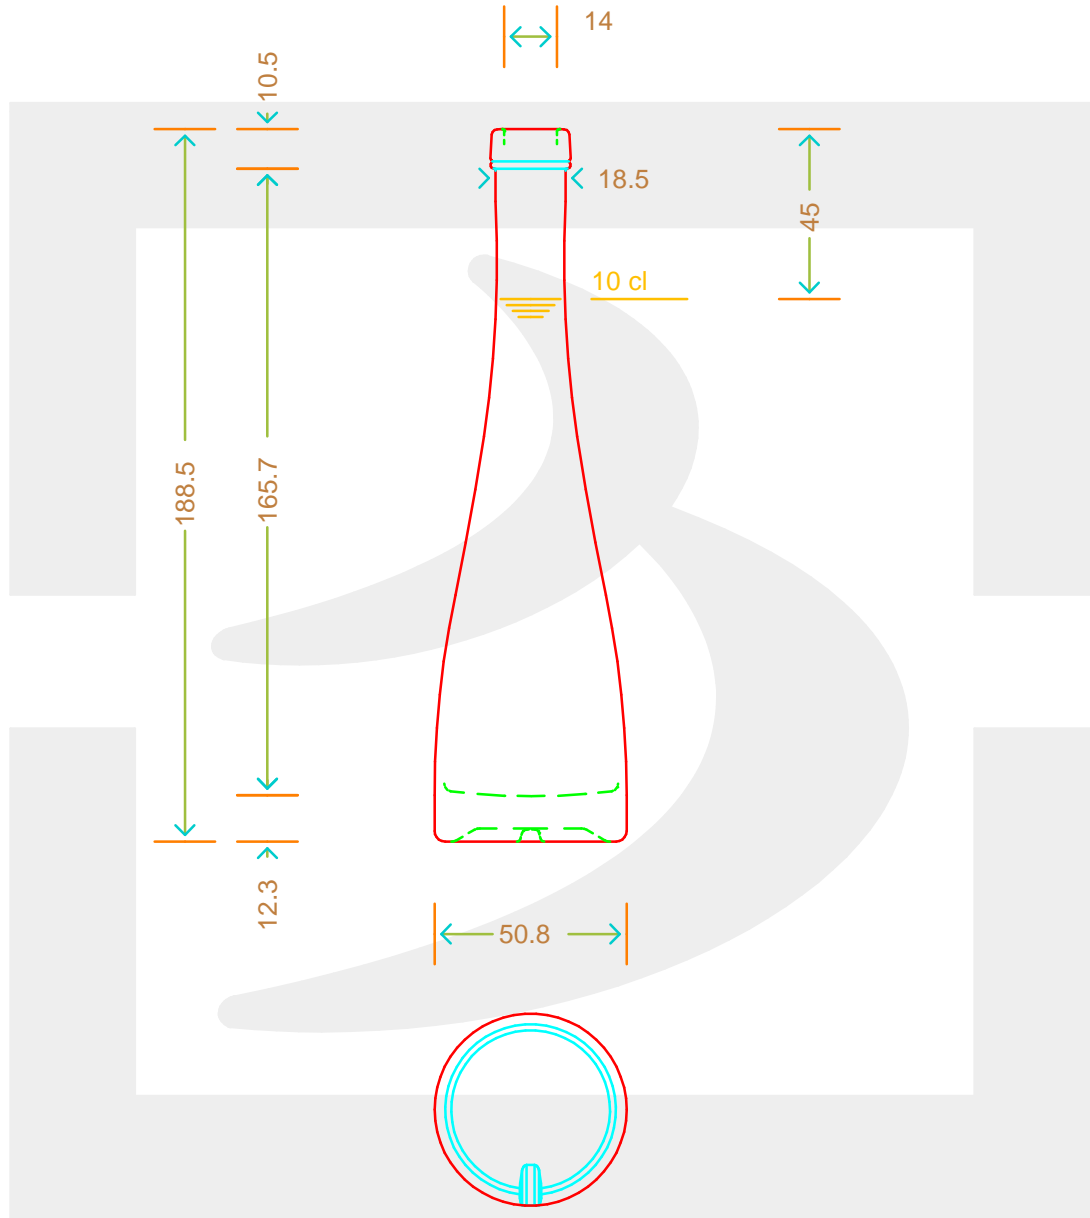

ARTICOLO / ITEM

BOT. TOBBO 100 BETS *

Colore : BIANCO
Color :

bruni glass
a berlin packaging company

www.bruniglass.com

MODELLO DEPOSITATO - PATENTED

SCALA: 1:1
SCALE:

Capacità R.B. (c.c.) : Brimful cap. (c.c.) :	104	Peso vetro (gr): Glass weight (gr):	170
Altezza tot (mm): Total height (mm):	188.5	Bocca: Finish:	BETS
Diametro corpo (mm): Body diameter (mm):	50.8	Min. foro passante (mm): Minimum through bore (mm):	

LE QUOTE SONO ESPRESSE IN mm
DIMENSIONS ARE EXPRESSED IN mm

COD. ARTICOLO / ITEM CODE

13756D2

Data ultimo aggiornamento / Last update: 08/05/2019
Origine / Source: 13756