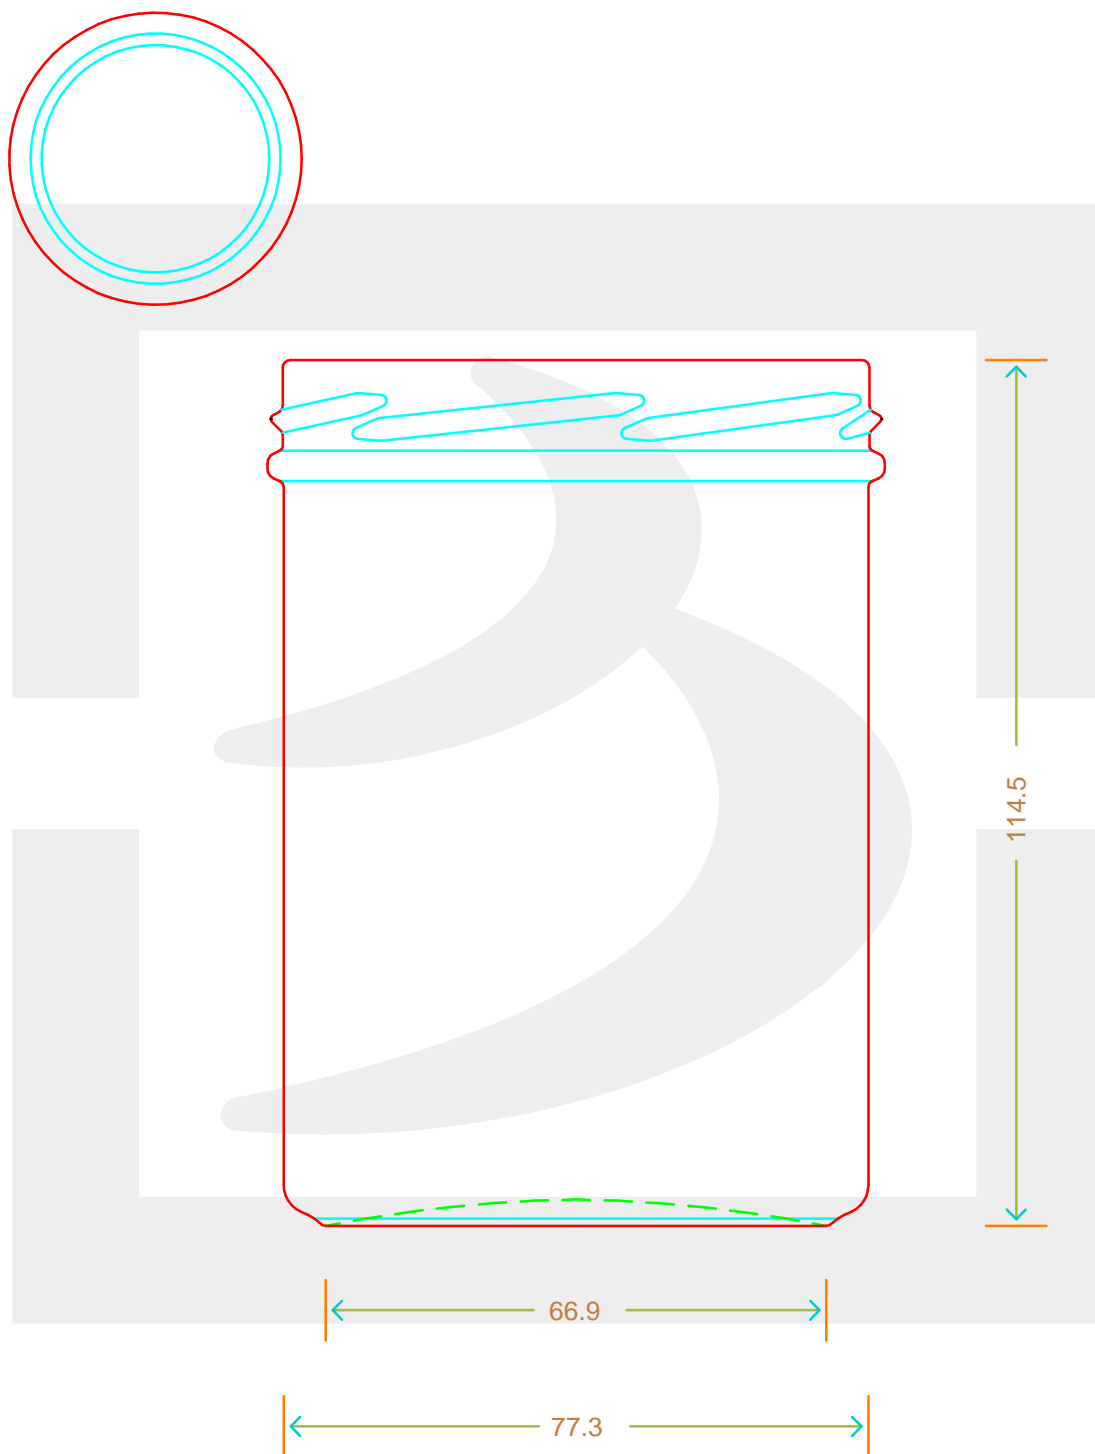

ARTICOLO / ITEM

VASO BONTA' 435 T 82

Colore : BIANCO
Color :

 **bruni glass**
a berlin packaging company

www.bruniglass.com

SCALA: -
SCALE: -

Capacità R.B. (c.c.) : Brimful cap. (c.c.) :	435	Peso vetro (gr): Glass weight (gr):	230
Altezza tot (mm): Total height (mm):	114.5	Bocca: Finish:	TWIST-OFF
Diametro corpo (mm): Body diameter (mm):	77.3	Min. foro passante (mm): Minimum through bore (mm):	

LE QUOTE SONO ESPRESSE IN mm
DIMENSIONS ARE EXPRESSED IN mm

COD. ARTICOLO / ITEM CODE

13642T1

Data ultimo aggiornamento / Last update: 16/07/2019
Origine / Source: 13642