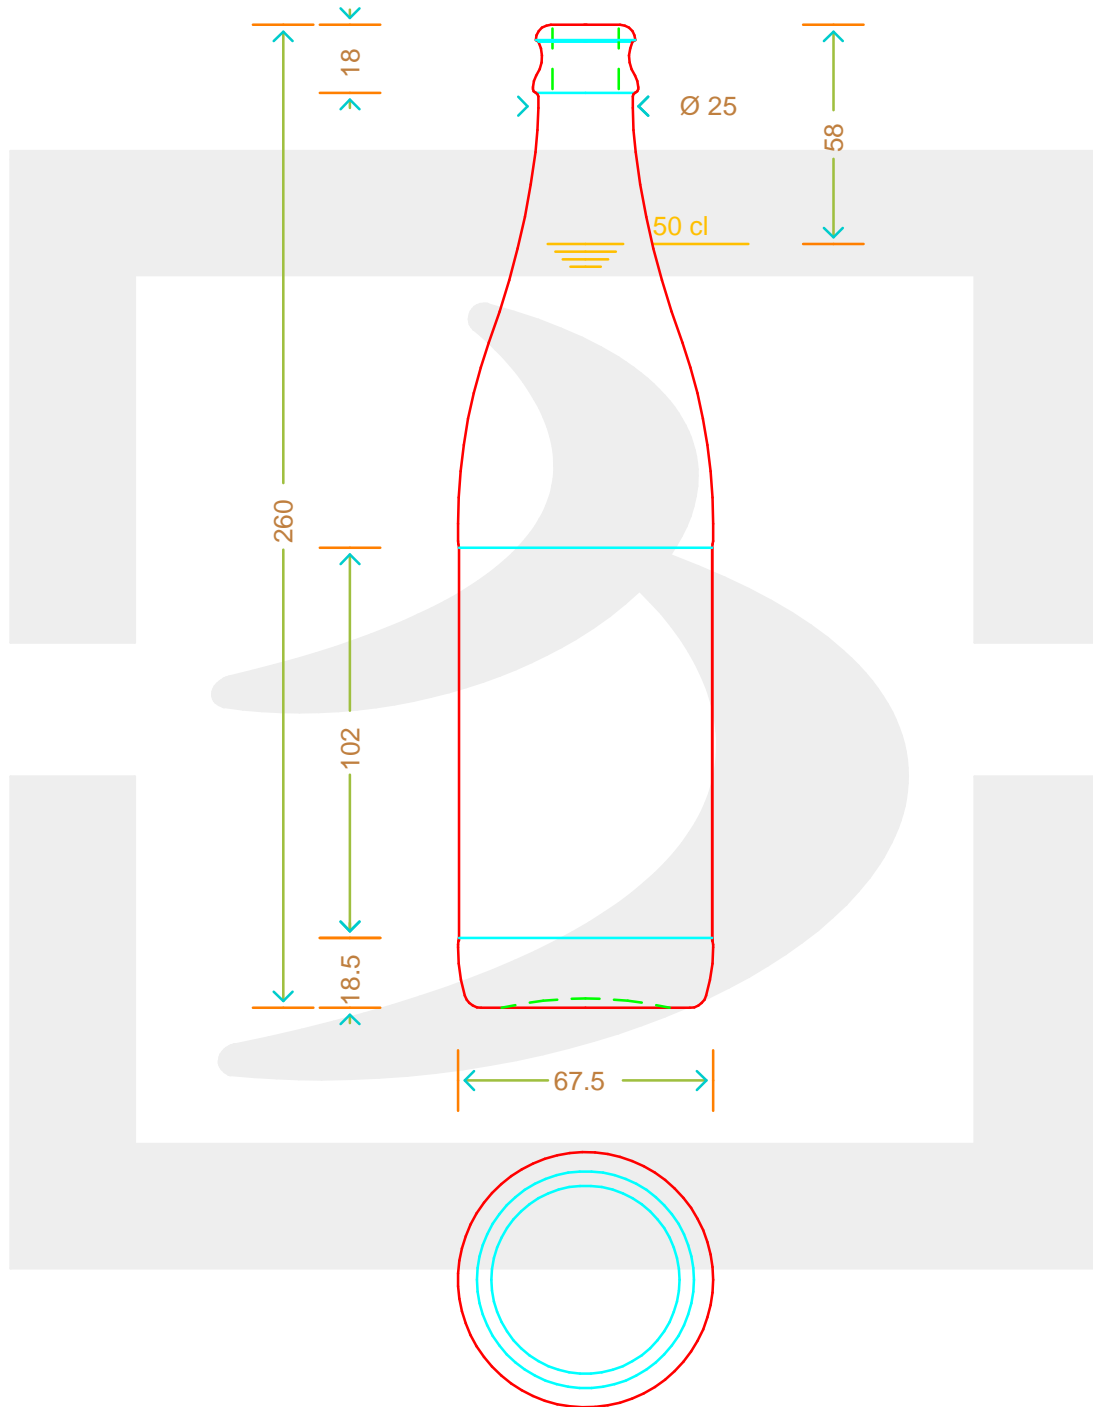

ARTICOLO / ITEM

B. BIRRA NRW 500 TC 26 VG

Colore : GIALLO
Color : GIALLO

 **bruni glass**
a **berlin packaging** company

www.bruniglass.com

SCALA: -
SCALE: -

Capacità R.B. (c.c.) : Brimful cap. (c.c.) :	520	Peso vetro (gr): Glass weight (gr):	360
Altezza tot (mm): Total height (mm):	250	Bocca: Finish:	TAPPO CORONA
Diametro corpo (mm): Body diameter (mm):	67.5	Min. foro passante (mm): Minimum through bore (mm):	

LE QUOTE SONO ESPRESSE IN mm
DIMENSIONS ARE EXPRESSED IN mm

COD. ARTICOLO / ITEM CODE

13613T1

Data ultimo aggiornamento / Last update: 30/04/2019
Origine / Source: 13613