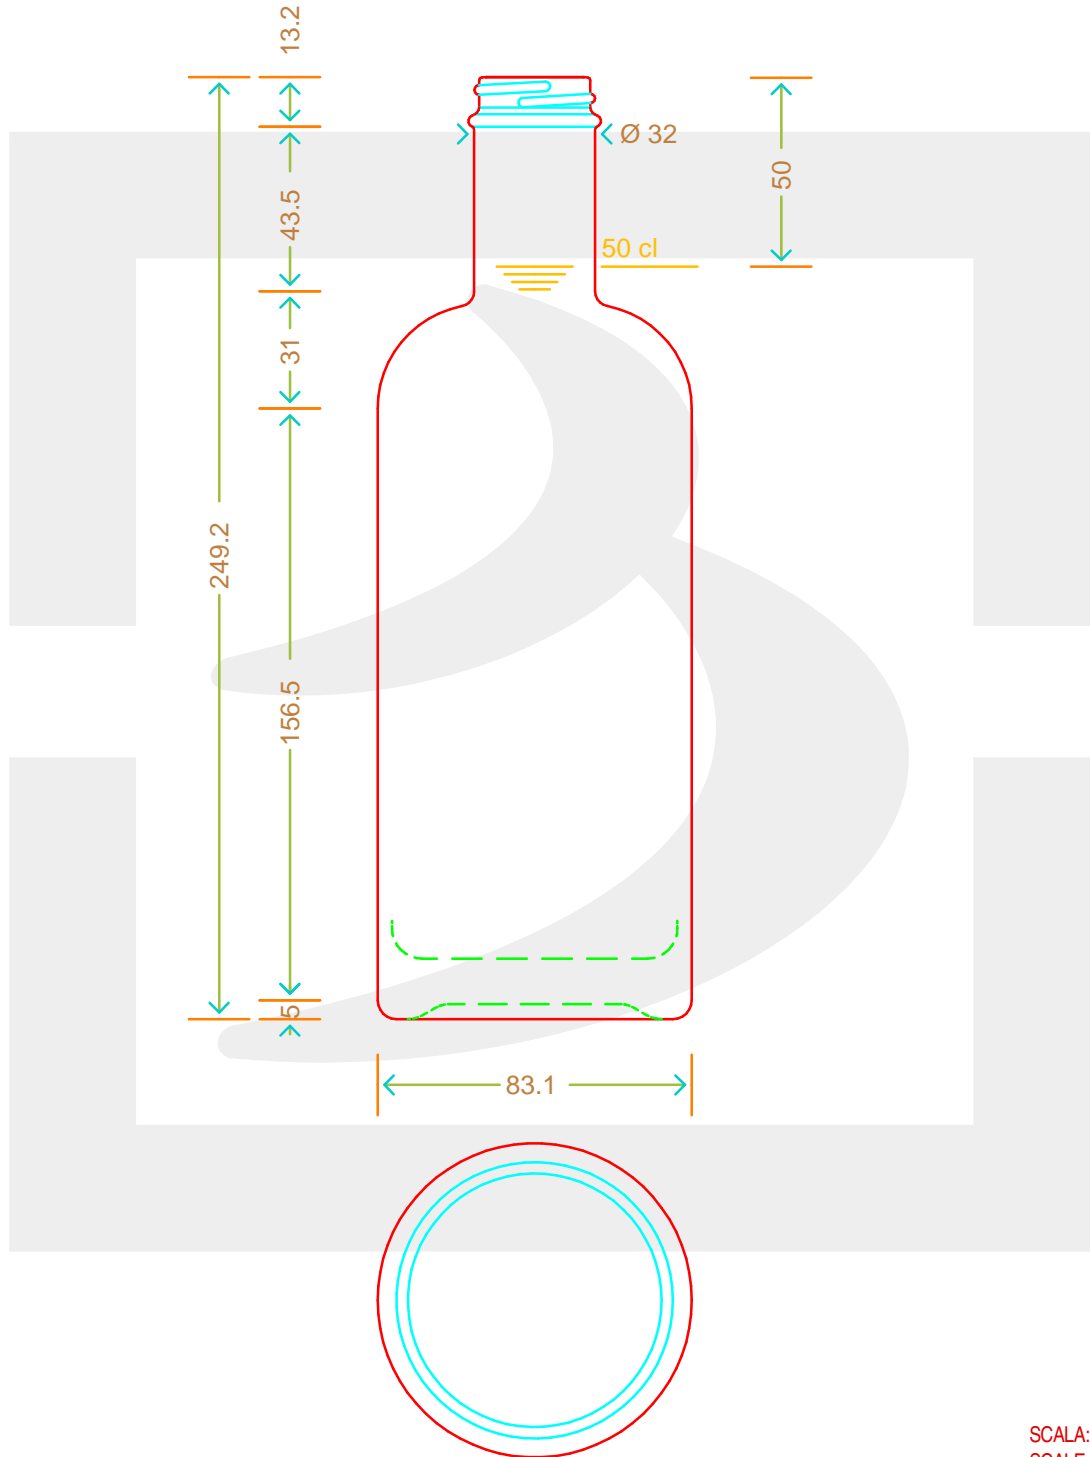

# BOT. ASPECT 750 GPI 400/33 \$ \*

Colore : BIANCO  
Color : BIANCO

**bruni glass**  
a berlin packaging company

www.bruniglass.com

MOD.DEP.  
PATENTED

SCALA: -  
SCALE: -

Capacità R.B. (c.c.) : Brimful cap. (c.c.) :	772	Peso vetro (gr): Glass weight (gr):	600
Altezza tot (mm): Total height (mm):	249.2	Bocca: Finish:	GPI
Diametro corpo (mm): Body diameter (mm):	83.1	Min. foro passante (mm): Minimum through bore (mm):	

LE QUOTE SONO ESPRESSE IN mm  
DIMENSIONS ARE EXPRESSED IN mm

COD. ARTICOLO / ITEM CODE

**13567P2**

Data ultimo aggiornamento / Last update: 08/05/2019  
Origine / Source: 13567