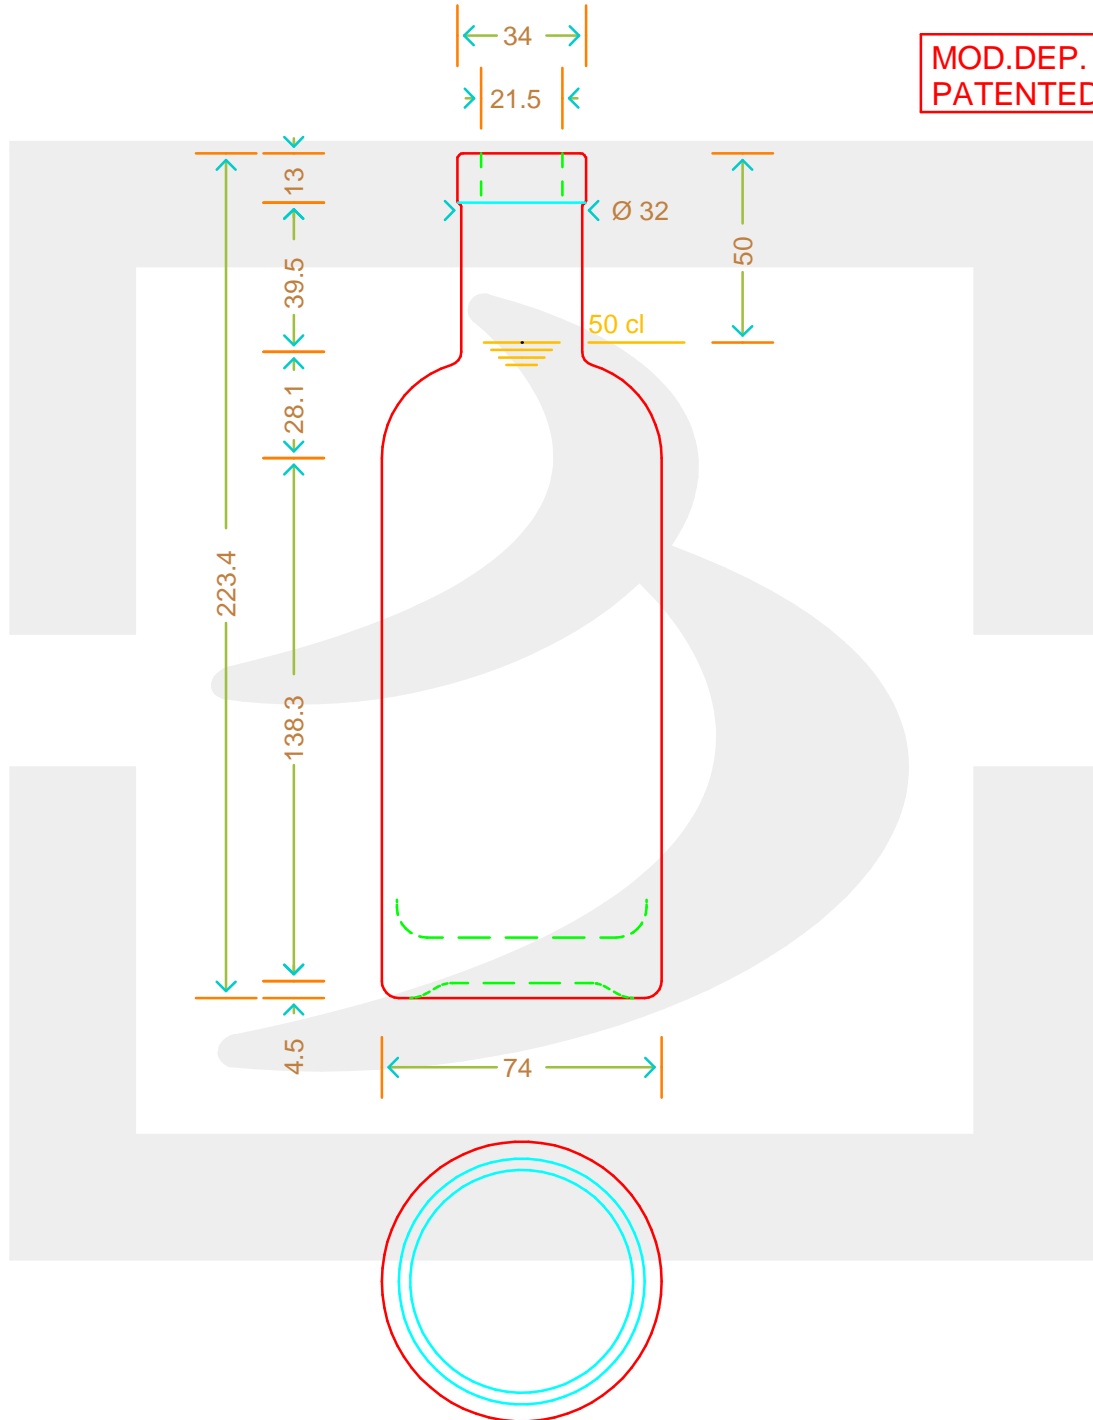

# BOT. ASPECT 500 F 13 \*

Colore: BIANCO  
Color: BIANCO

**bruni glass**  
a berlin packaging company

www.bruniglass.com

SCALA: -  
SCALE: -

Capacità R.B. (c.c.): Brimful cap. (c.c.):	522	Peso vetro (gr): Glass weight (gr):	500
Altezza tot (mm): Total height (mm):	223.4	Bocca: Finish:	FASCETTA
Diametro corpo (mm): Body diameter (mm):	74	Min. foro passante (mm): Minimum through bore (mm):	

LE QUOTE SONO ESPRESSE IN mm  
DIMENSIONS ARE EXPRESSED IN mm

COD. ARTICOLO / ITEM CODE

**13562P1**

Data ultimo aggiornamento / Last update: 08/05/2019  
Origine / Source: 13562