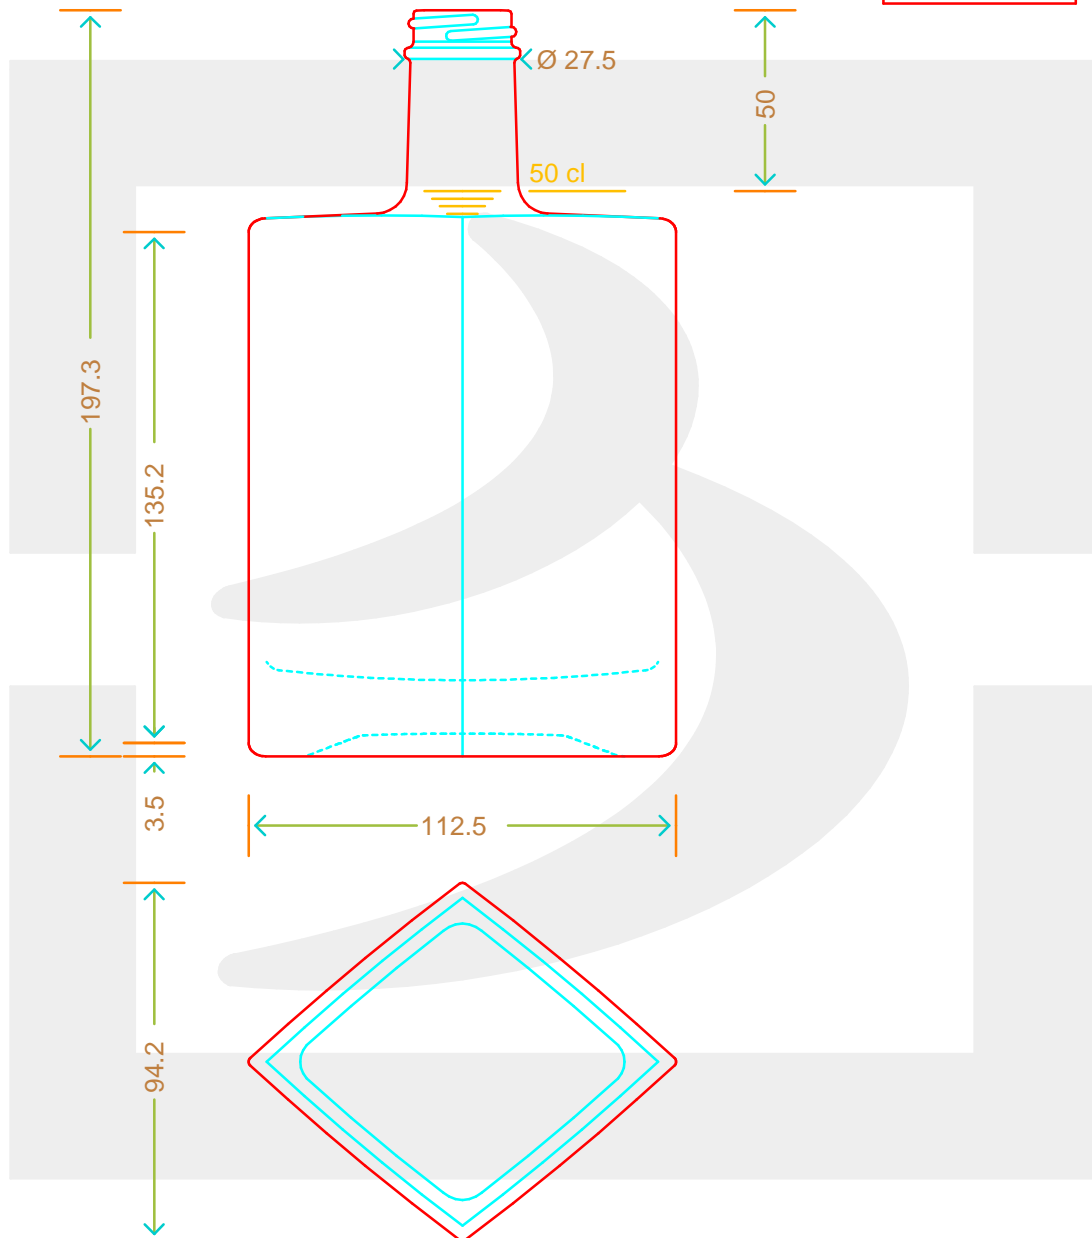

ARTICOLO / ITEM

BOT. ROMBIX 500 GPI 400/28 *

Colore : BIANCO
Color : BIANCO

 **bruni glass**
a berlin packaging company

www.bruniglass.com

MOD.DEP.
PATENTED

SCALA: -
SCALE: -

Capacità R.B. (c.c.) : Brimful cap. (c.c.) :	515	Peso vetro (gr): Glass weight (gr):	750
Altezza tot (mm): Total height (mm):	197.3	Bocca: Finish:	GPI
Diametro corpo (mm): Body diameter (mm):	112.5	Min. foro passante (mm): Minimum through bore (mm):	

LE QUOTE SONO ESPRESSE IN mm
DIMENSIONS ARE EXPRESSED IN mm

COD. ARTICOLO / ITEM CODE

13558P2

Data ultimo aggiornamento / Last update: 08/05/2019
Origine / Source: 13558