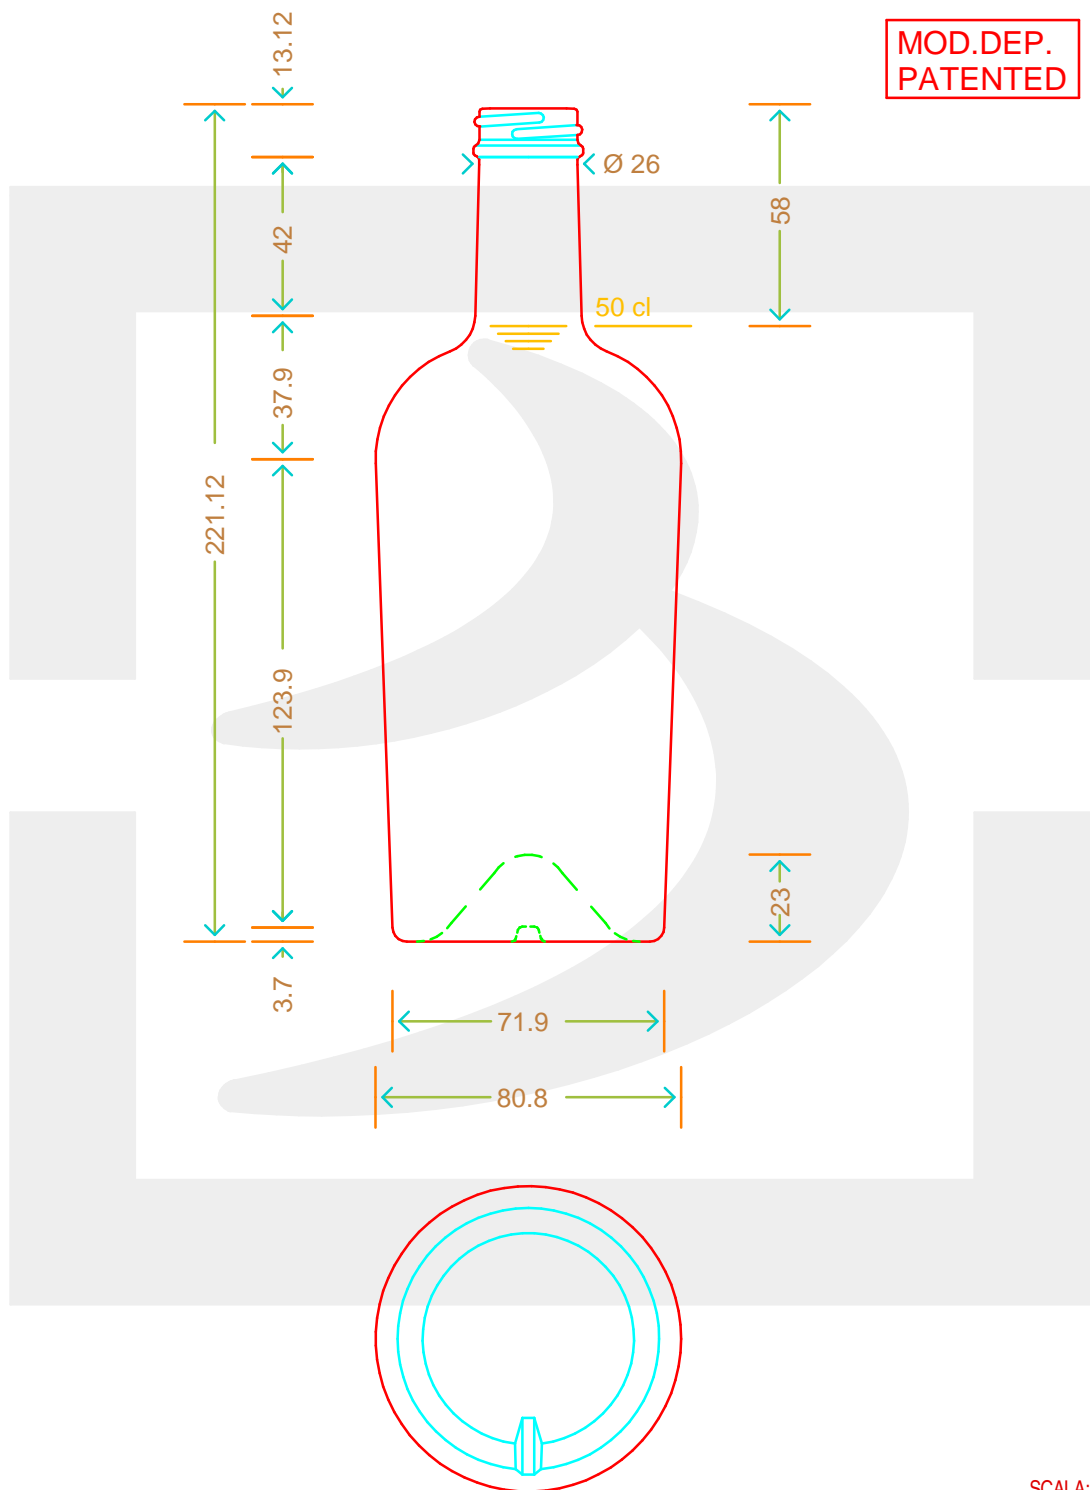

# BOT BORD REGINE 500 GPI 400/28 \$ \*

Colore : BIANCO  
Color : BIANCO

**bruni glass**  
a berlin packaging company

www.brunglass.com

MOD.DEP.  
PATENTED

SCALA: -  
SCALE: -

Capacità R.B. (c.c.) : Brimful cap. (c.c.) :	517	Peso vetro (gr): Glass weight (gr):	500
Altezza tot (mm): Total height (mm):	221.1	Bocca: Finish:	GPI
Diametro corpo (mm): Body diameter (mm):	80.8	Min. foro passante (mm): Minimum through bore (mm):	

LE QUOTE SONO ESPRESSE IN mm  
DIMENSIONS ARE EXPRESSED IN mm

COD. ARTICOLO / ITEM CODE

**13528D1**

Data ultimo aggiornamento / Last update: 08/05/2019  
Origine / Source: 13528