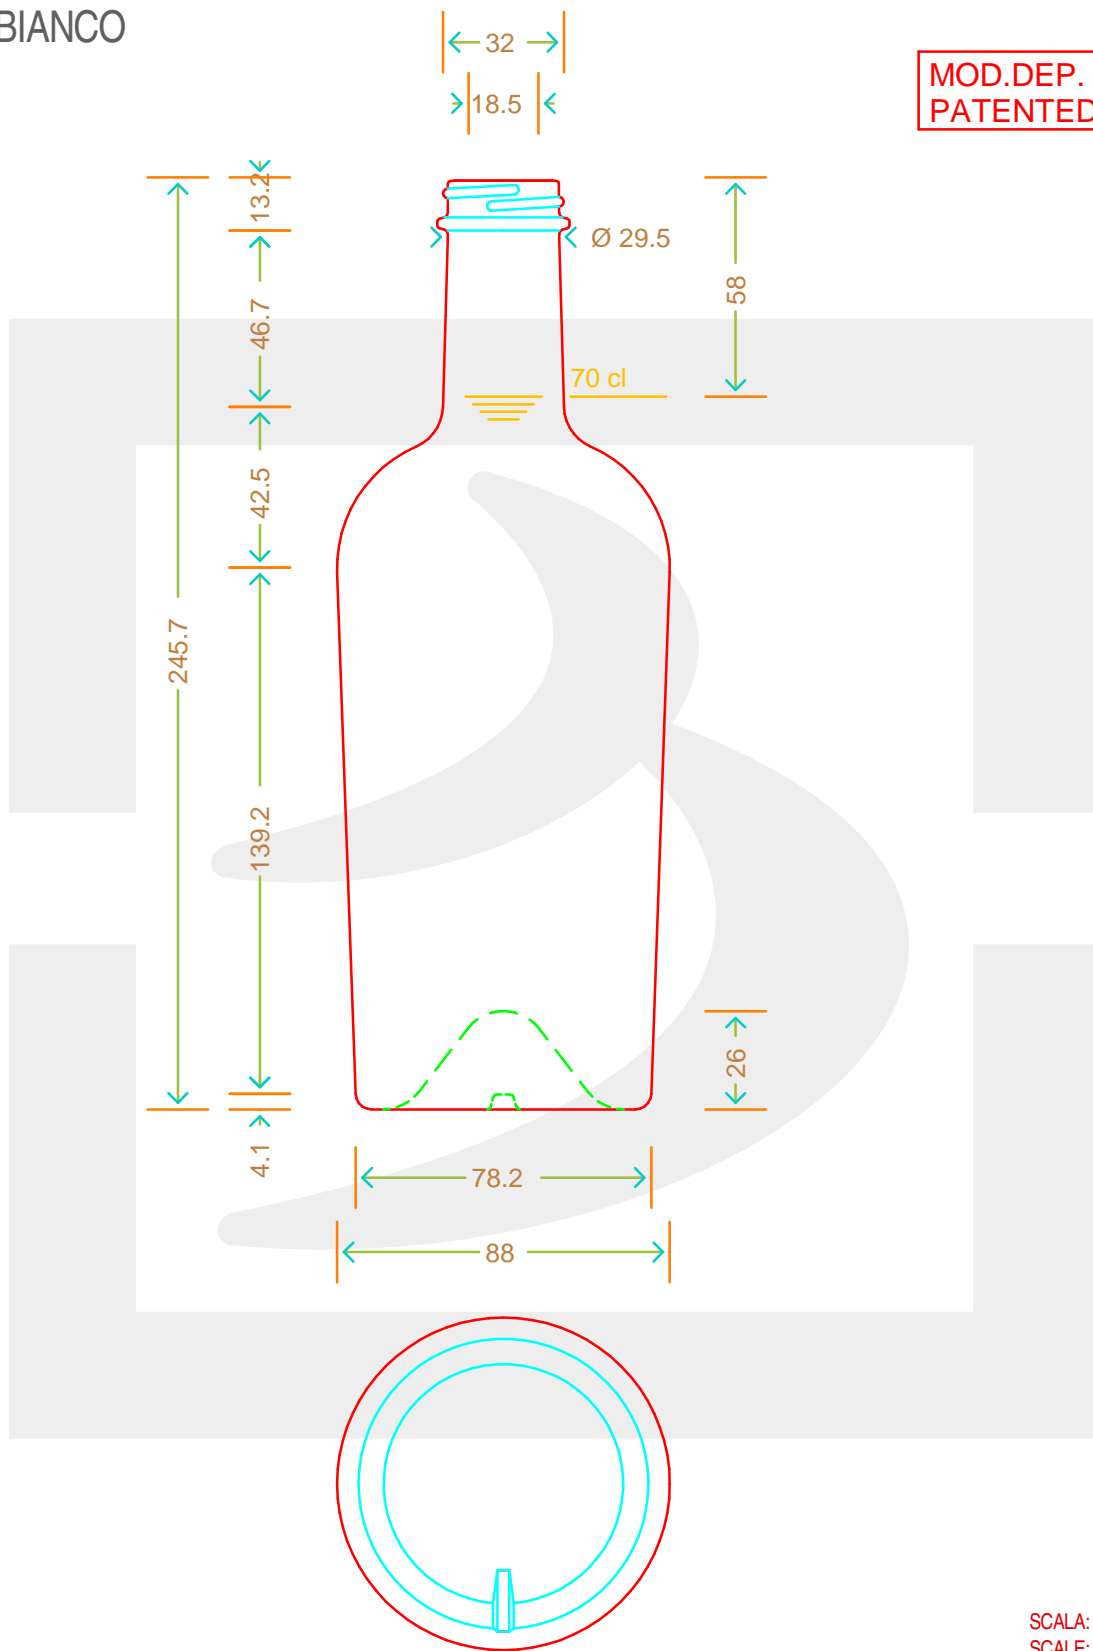

ARTICOLO / ITEM

BOT BORD REGINE 700 GPI 400/33 \$ *

bruni glass
a berlin packaging company

www.bruniglass.com

Colore: **BIANCO**
Color:

**MOD.DEP.
PATENTED**

SCALA: -
SCALE:

Capacità R.B. (c.c.): Brimful cap. (c.c.):	717	Peso vetro (gr): Glass weight (gr):	600
Altezza tot (mm): Total height (mm):	245.7	Bocca: Finish:	GPI
Diametro corpo (mm): Body diameter (mm):	88	Min. foro passante (mm): Minimum through bore (mm):	

LE QUOTE SONO ESPRESSE IN mm
DIMENSIONS ARE EXPRESSED IN mm

COD. ARTICOLO / ITEM CODE
13526D2

Data ultimo aggiornamento / Last update: 08/05/2019
Origine / Source: 13526