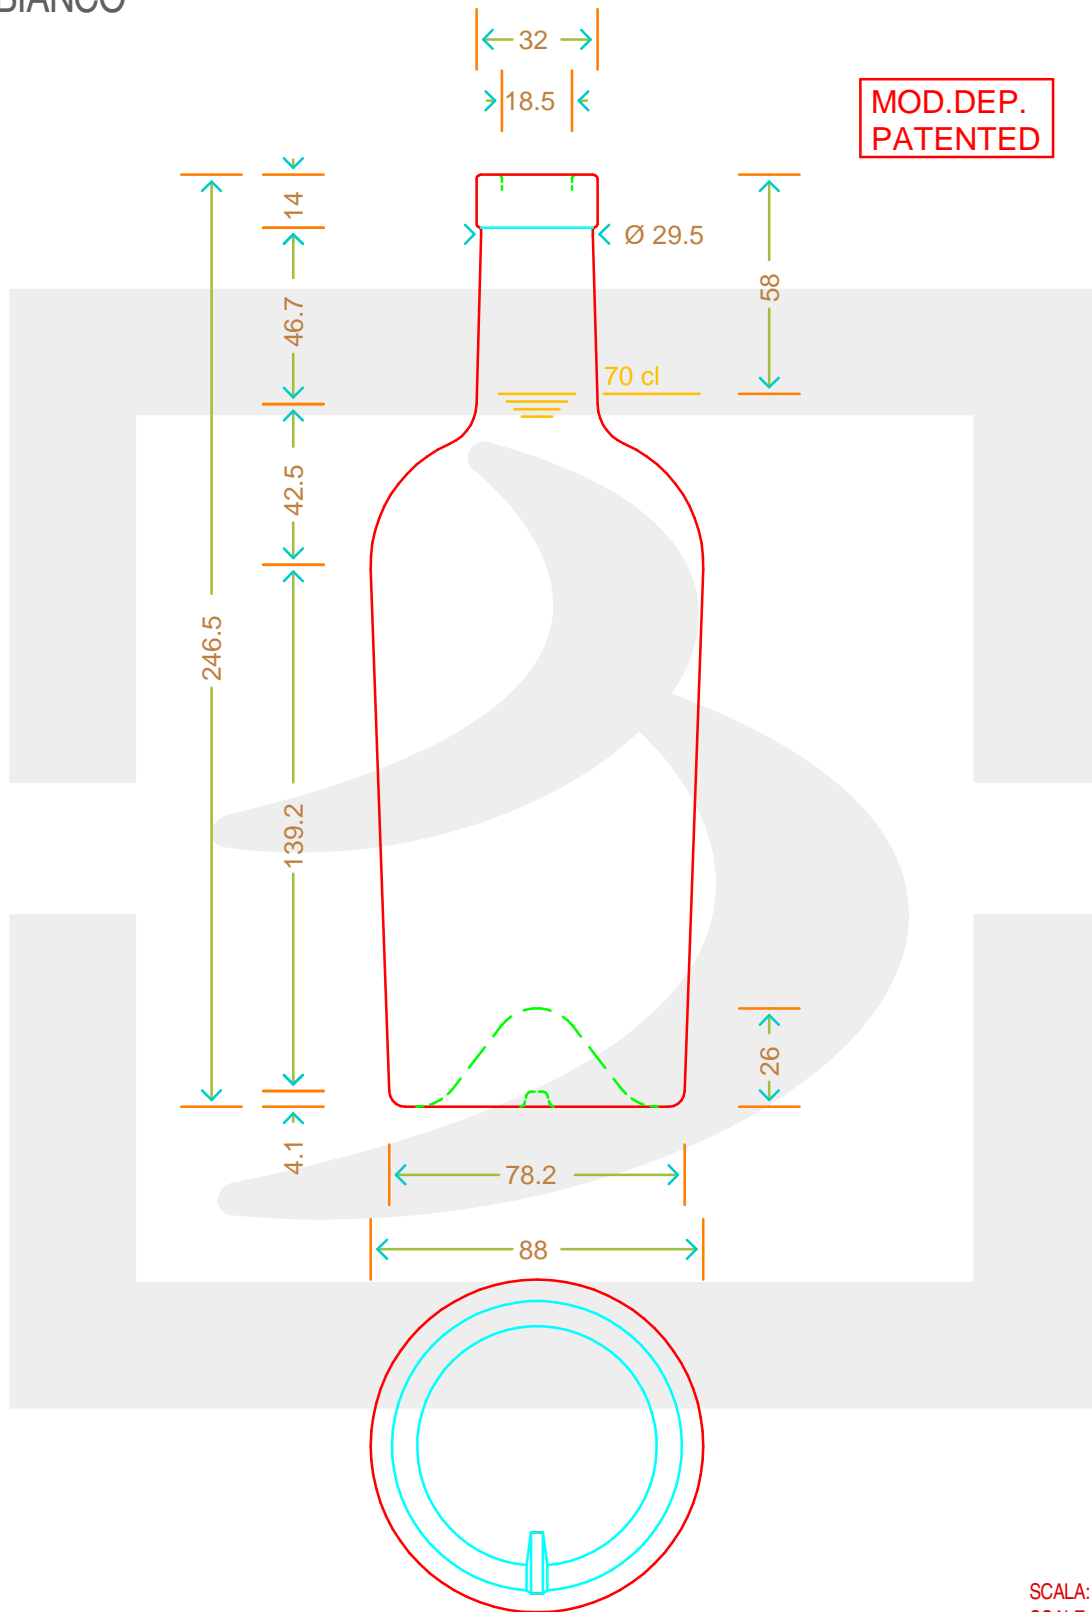

ARTICOLO / ITEM

BOT. BORD REGINE 700 F 14 \$ *

Colore: **BIANCO**
Color:

bruni glass
a **berlin packaging** company

www.bruniglass.com

SCALA: -
SCALE: -

Capacità R.B. (c.c.): Brimful cap. (c.c.):	717	Peso vetro (gr): Glass weight (gr):	600
Altezza tot (mm): Total height (mm):	246.5	Bocca: Finish:	FASCETTA
Diametro corpo (mm): Body diameter (mm):	88	Min. foro passante (mm): Minimum through bore (mm):	

LE QUOTE SONO ESPRESSE IN mm
DIMENSIONS ARE EXPRESSED IN mm

COD. ARTICOLO / ITEM CODE

13524D1

Data ultimo aggiornamento / Last update: 08/05/2019
Origine / Source: 13524