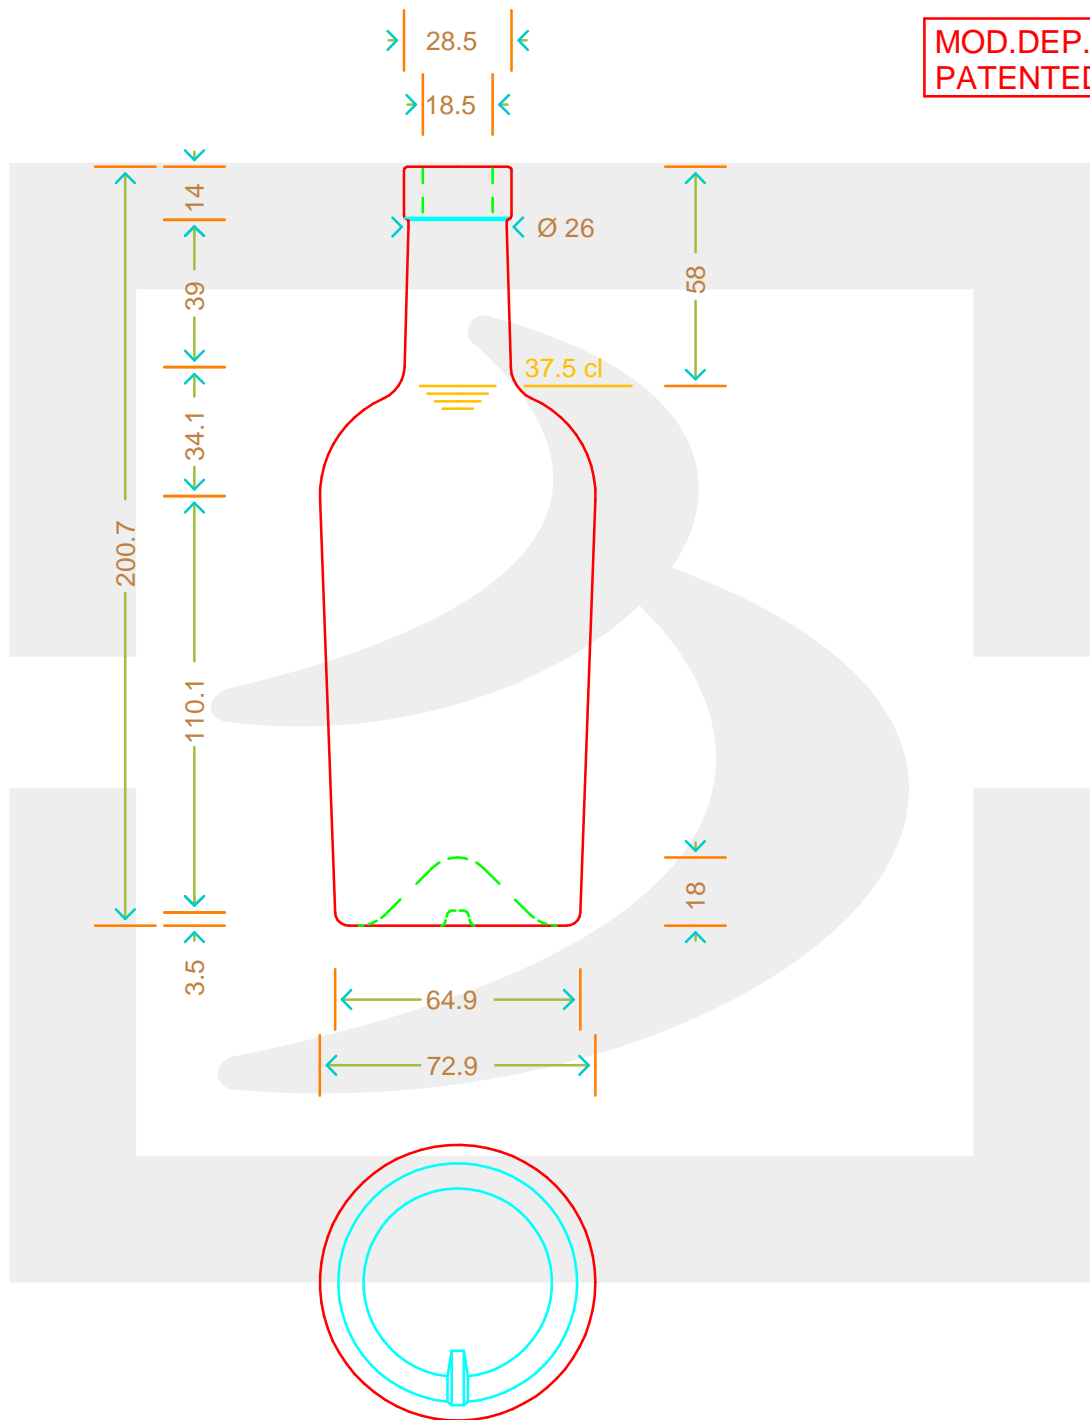

# BOT. BORD REGINE 375 F 14 \$ \*

Colore : BIANCO  
Color : BIANCO

 **bruni glass**  
a **berlin packaging** company

www.bruniglass.com

MOD.DEP.  
PATENTED

SCALA: -  
SCALE: -

Capacità R.B. (c.c.) : Brimful cap. (c.c.) :	392	Peso vetro (gr): Glass weight (gr):	350
Altezza tot (mm): Total height (mm):	200.7	Bocca: Finish:	FASCETTA
Diametro corpo (mm): Body diameter (mm):	72.9	Min. foro passante (mm): Minimum through bore (mm):	

LE QUOTE SONO ESPRESSE IN mm  
DIMENSIONS ARE EXPRESSED IN mm

COD. ARTICOLO / ITEM CODE  
**13523D2**

Data ultimo aggiornamento / Last update: 08/05/2019  
Origine / Source: 13523