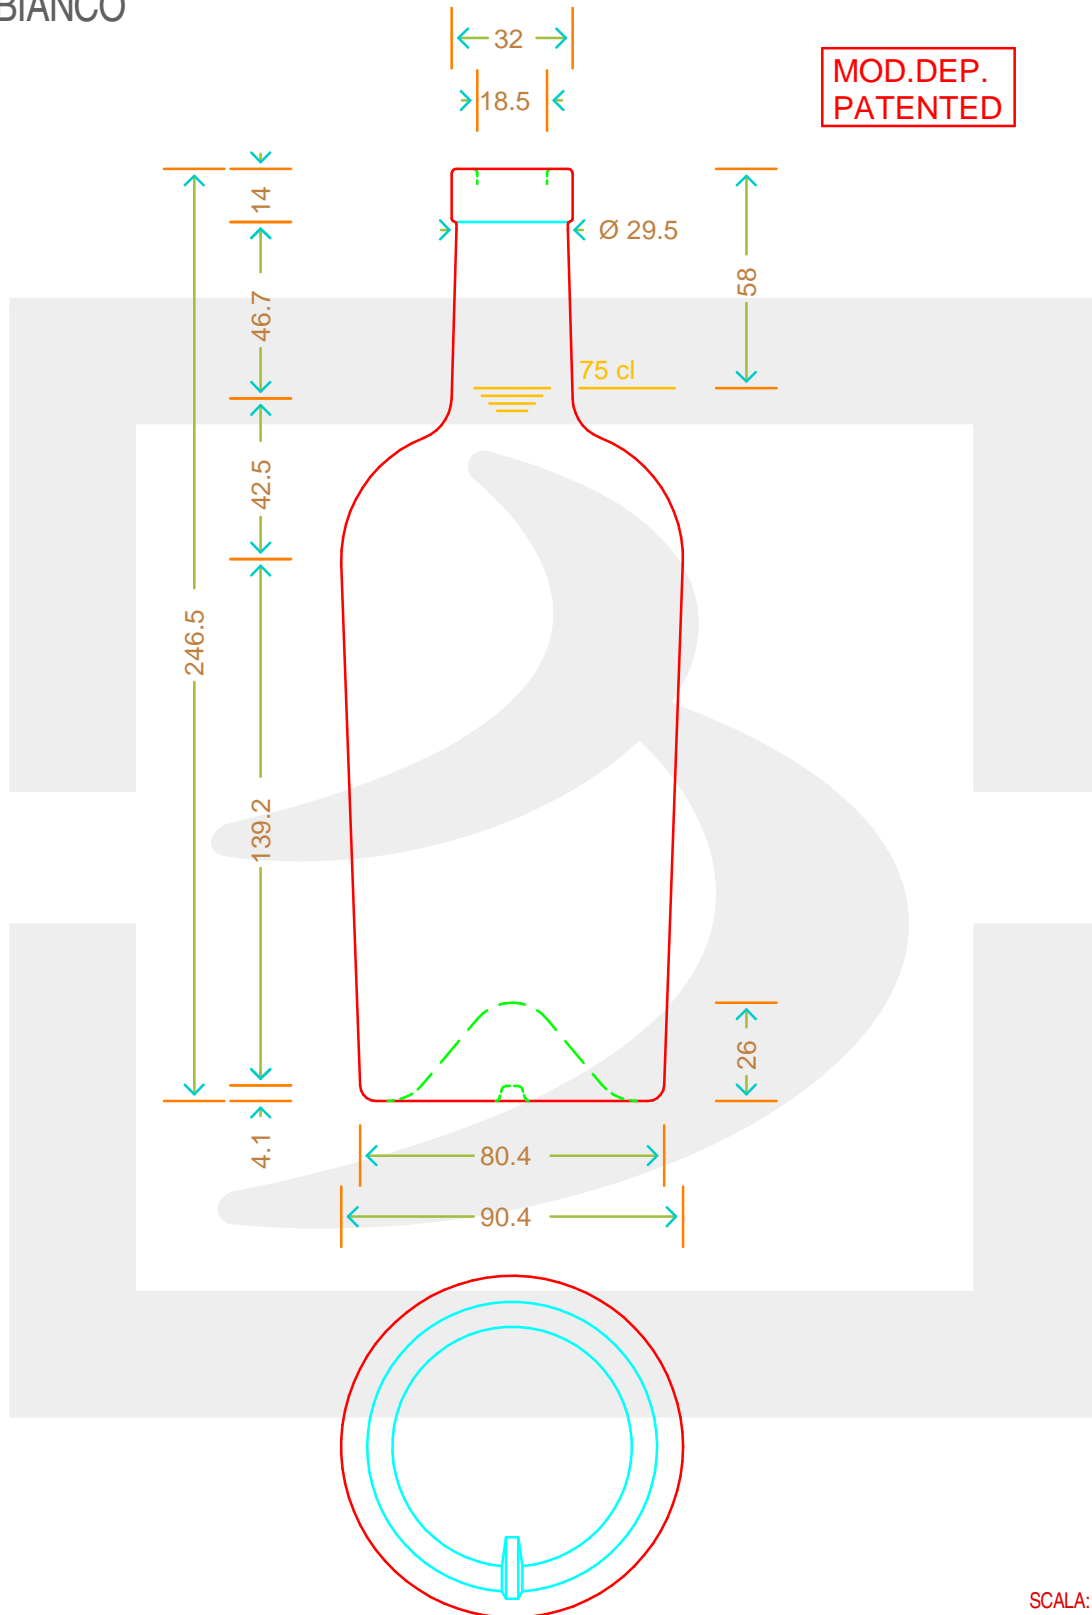

# BOT. BORD REGINE 750 F 14 \$ \*

Colore : BIANCO  
Color : BIANCO

 **bruni glass**  
a **berlin packaging** company

www.brunglass.com

MOD.DEP.  
PATENTED

SCALA: -  
SCALE: -

|   |       |  |          |
|---|-------|--|----------|
| Capacità R.B. (c.c.) :<br>Brimful cap. (c.c.) : | 767   | Peso vetro (gr):<br>Glass weight (gr):                 | 600      |
| Altezza tot (mm):<br>Total height (mm):         | 246.5 | Bocca:<br>Finish:                                      | FASCETTA |
| Diametro corpo (mm):<br>Body diameter (mm):     | 90.4  | Min. foro passante (mm):<br>Minimum through bore (mm): |          |

LE QUOTE SONO ESPRESSE IN mm  
DIMENSIONS ARE EXPRESSED IN mm

COD. ARTICOLO / ITEM CODE

**13522D2**

Data ultimo aggiornamento / Last update: 08/05/2019  
Origine / Source: 13522