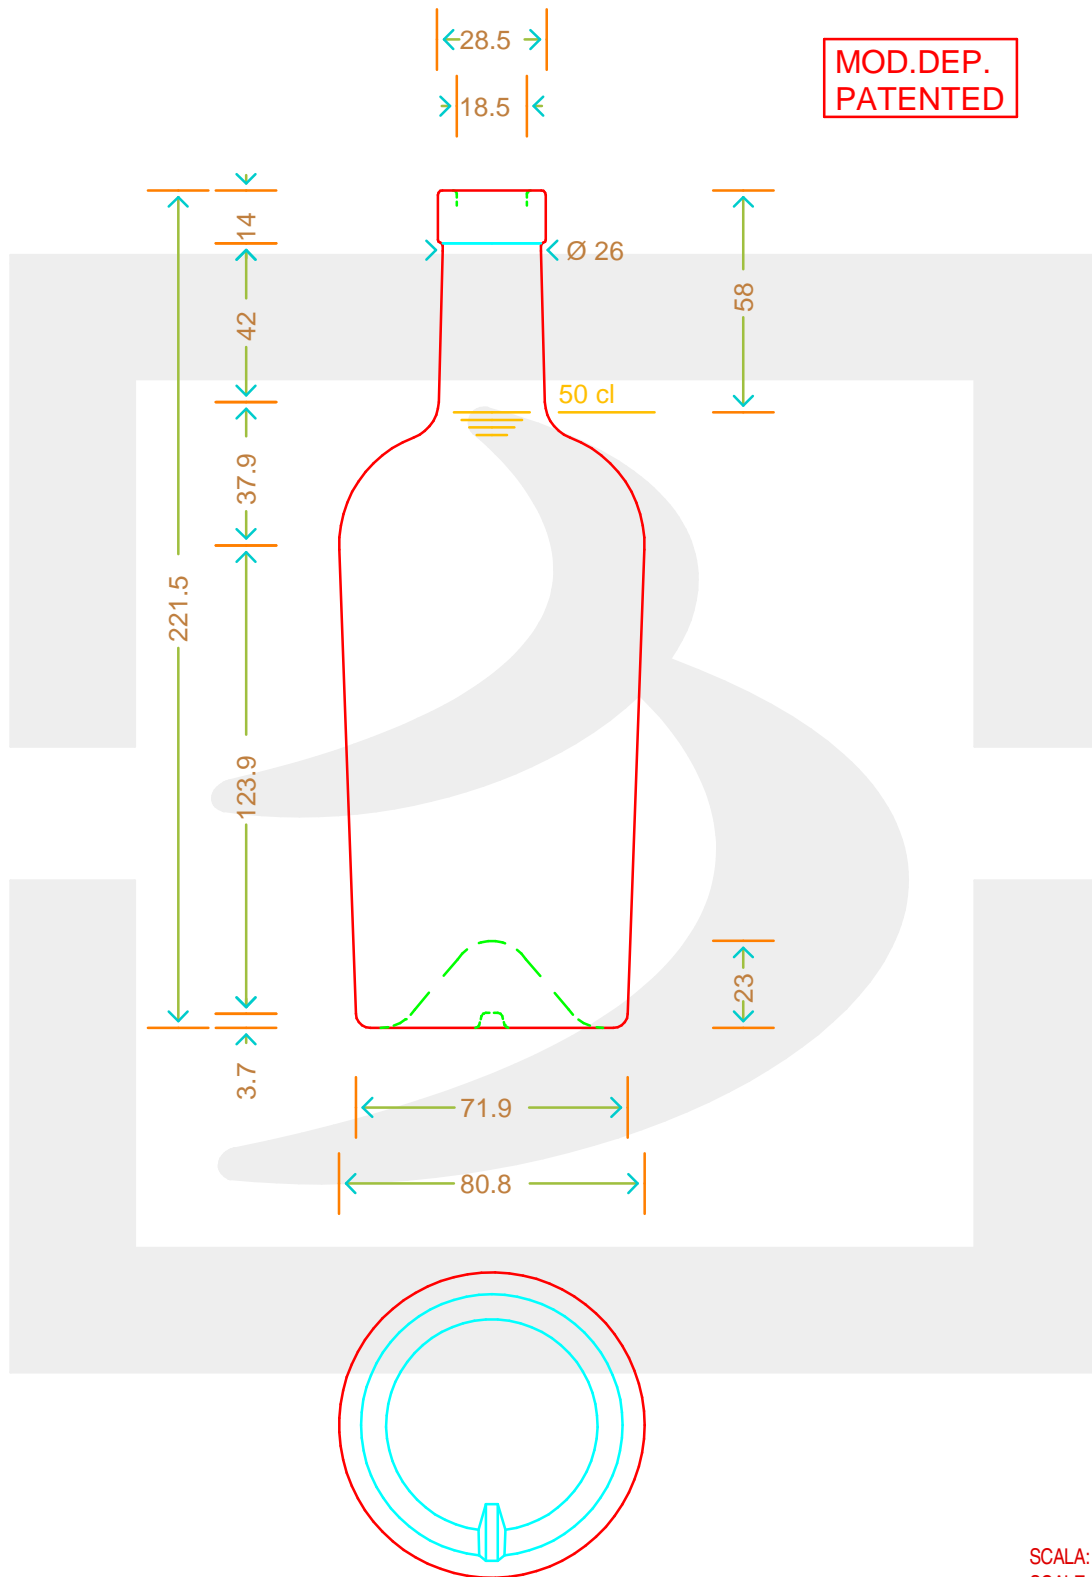

ARTICOLO / ITEM

BOT. BORD REGINE 500 F 14 \$ *

Colore : BIANCO
Color : BIANCO

bruni glass
a berlin packaging company

www.bruniglass.com

SCALA: -
SCALE: -

Capacità R.B. (c.c.) : Brimful cap. (c.c.) :	517	Peso vetro (gr): Glass weight (gr):	500
Altezza tot (mm): Total height (mm):	221.5	Bocca: Finish:	FASCETTA
Diametro corpo (mm): Body diameter (mm):	80.8	Min. foro passante (mm): Minimum through bore (mm):	

LE QUOTE SONO ESPRESSE IN mm
DIMENSIONS ARE EXPRESSED IN mm

COD. ARTICOLO / ITEM CODE

13516D1

Data ultimo aggiornamento / Last update: 08/05/2019
Origine / Source: 13516