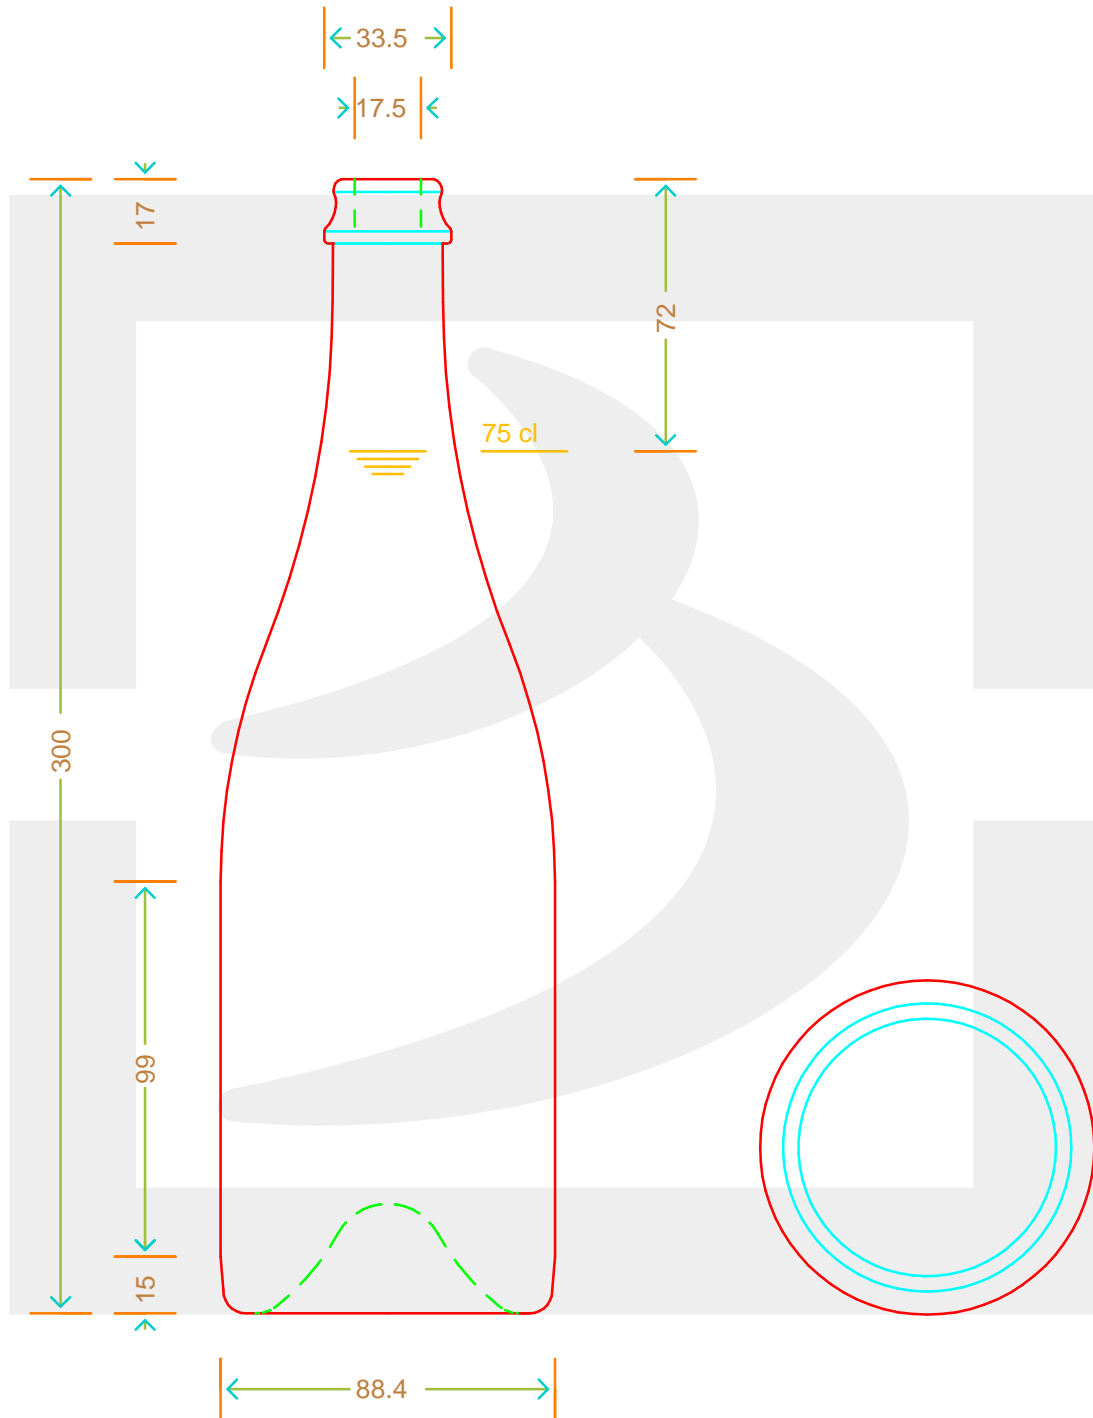

ARTICOLO / ITEM

BOT. SPUM STD 750 EUROP TC VA # *

Colore: VERDE ANTICO
Color:

bruni glass
a berlin packaging company

www.bruniglass.com

SCALA: -
SCALE:

Capacità R.B. (c.c.): Brimful cap. (c.c.):	750	Peso vetro (gr): Glass weight (gr):	900
Altezza tot (mm): Total height (mm):	300	Bocca: Finish:	TAPPO CORONA
Diametro corpo (mm): Body diameter (mm):	88.4	Min. foro passante (mm): Minimum through bore (mm):	

LE QUOTE SONO ESPRESSE IN mm
DIMENSIONS ARE EXPRESSED IN mm

COD. ARTICOLO / ITEM CODE

13513G2

Data ultimo aggiornamento / Last update: 08/05/2019
Origine / Source: 13513