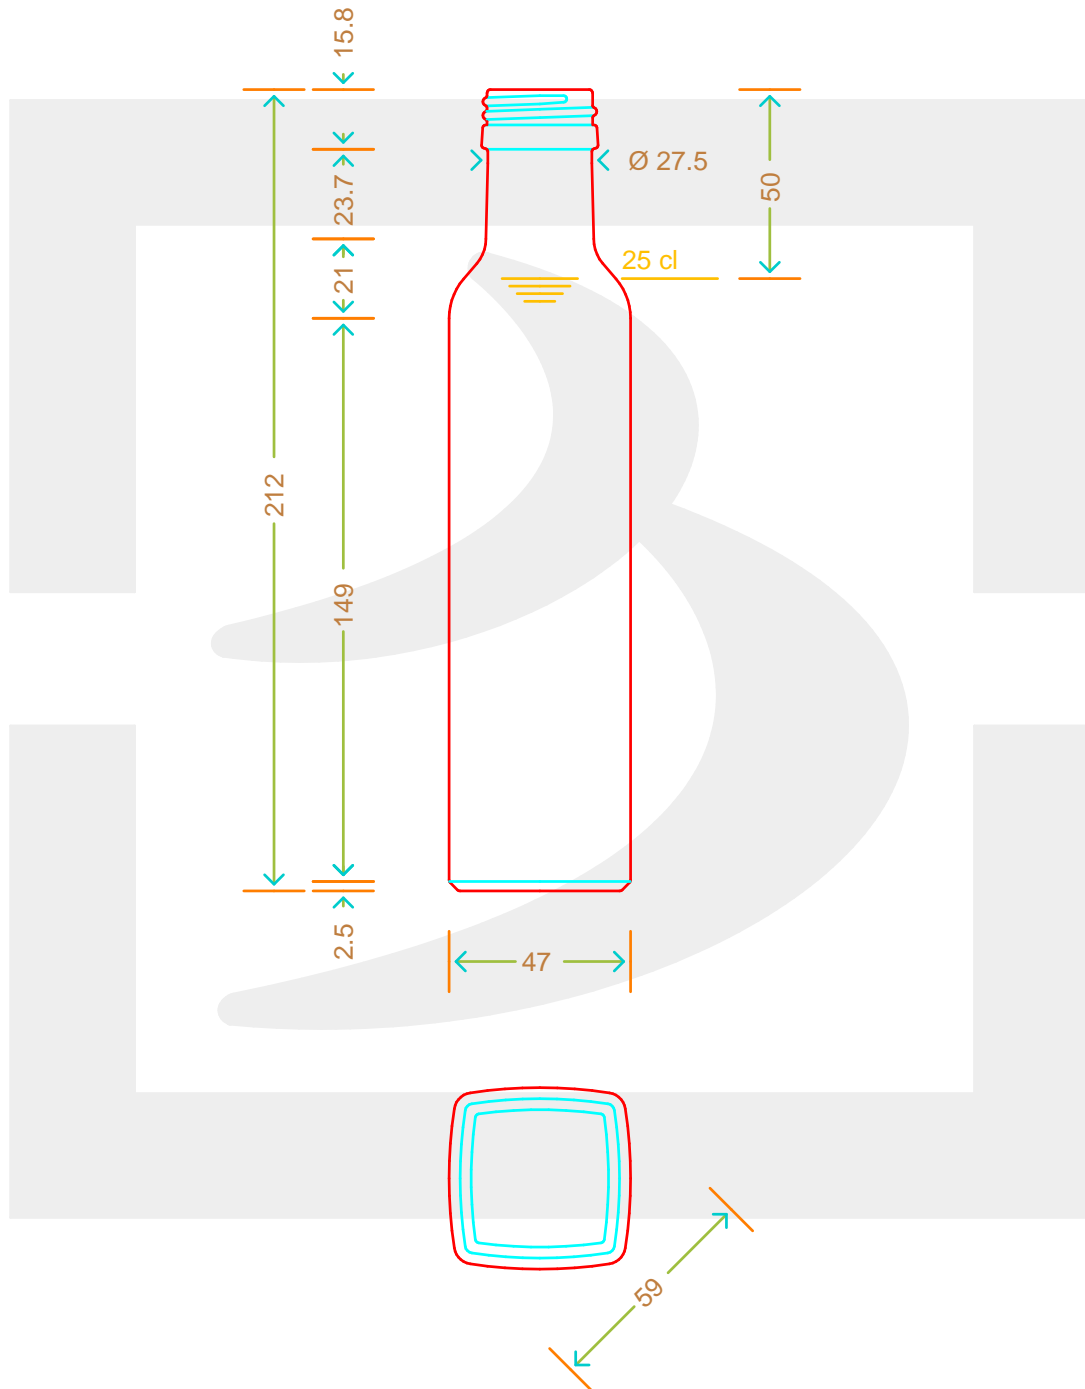

Colore : UVAG  
Color :

Il disegno è puramente indicativo e non vincolante - Berlin Packaging Italy S.p.A. non assume garanzia od obbligazione alcuna per l'utilizzo del presente disegno nè per le informazioni in esso riportate  
This drawing is approximate and not binding - Berlin Packaging Italy S.p.A. does not assume any guarantee or obligation for use of this drawing or for information contained therein

Capacità R.B. (c.c.):	272	Peso vetro (gr):	225
Brimful capacity (c.c.):		Glass weight (gr):	
Altezza tot. (mm):	212	Bocca:	PILFER-PROOF
Total height (mm):		Finish:	
Diametro corpo (mm):	47	Min. foro passante (mm):	16
Body diameter (mm):		Minimum through bore (mm):	
Resistenza a pressione (bar):	-	Scala:	1:1
Pressure resistance (bar):		Scale:	

Per ulteriori informazioni tecniche contattare il referente commerciale  
For full technical details please contact sales representative

COD. ARTICOLO / ITEM CODE  
**13423T1**