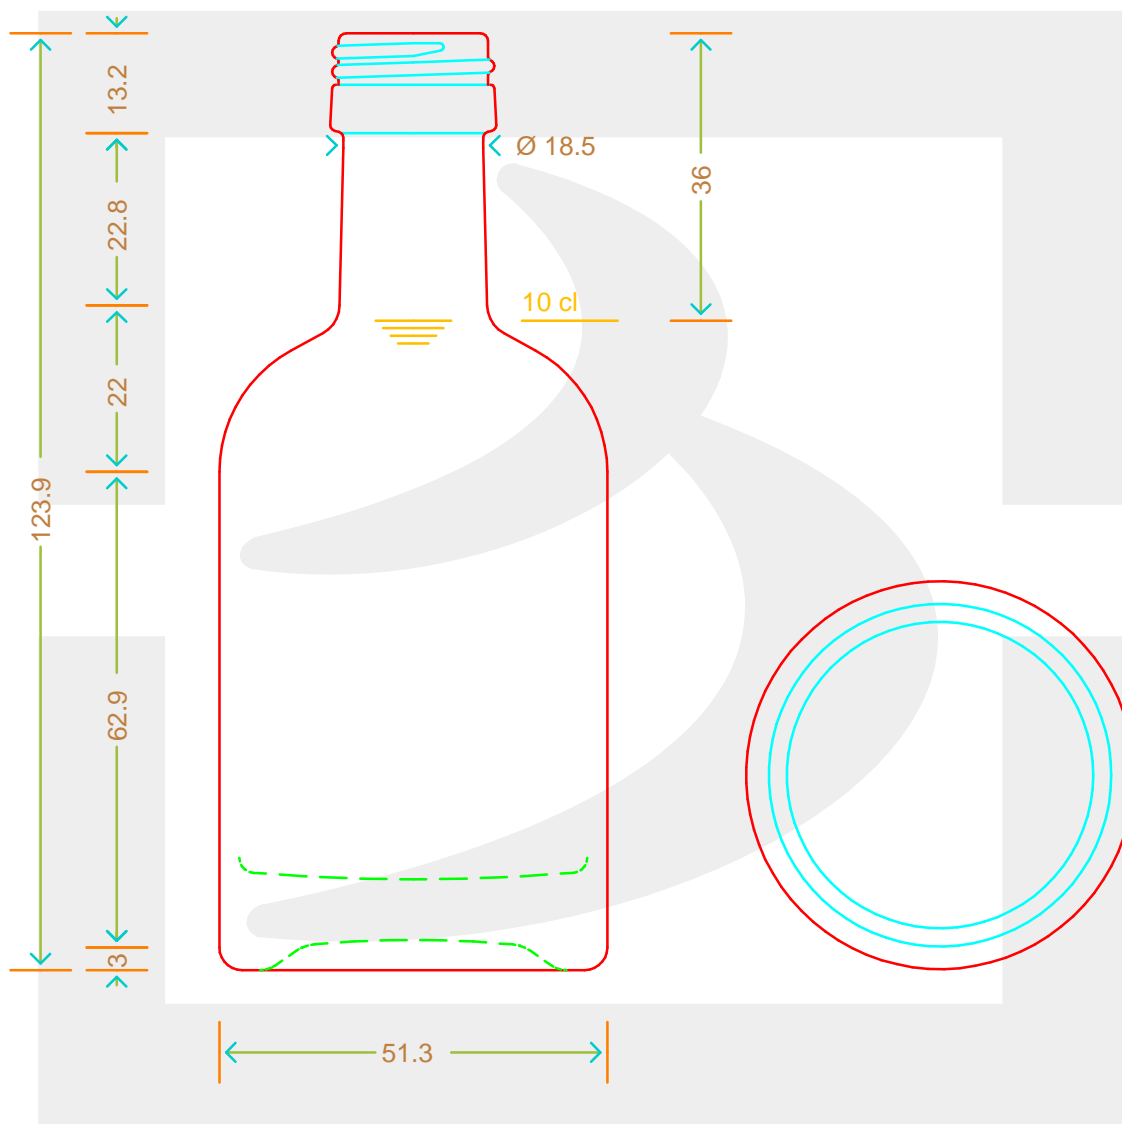

# BOT. NOCTURNE 100 RONDE P 22 \*

Colore : BIANCO  
Color :

**MODELLO DEPOSITATO - PATENTED**

SCALA: 1:1  
SCALE:

Capacità R.B. (c.c.) : Brimful cap. (c.c.) :	105	Peso vetro (gr): Glass weight (gr):	170
Altezza tot (mm): Total height (mm):	123.9	Bocca: Finish:	PILFER-PROOF
Diametro corpo (mm): Body diameter (mm):	51.3	Min. foro passante (mm): Minimum through bore (mm):	

LE QUOTE SONO ESPRESSE IN mm  
DIMENSIONS ARE EXPRESSED IN mm

COD. ARTICOLO / ITEM CODE  
**13412V2**

Data ultimo aggiornamento / Last update: 08/05/2019  
Origine / Source: 13412