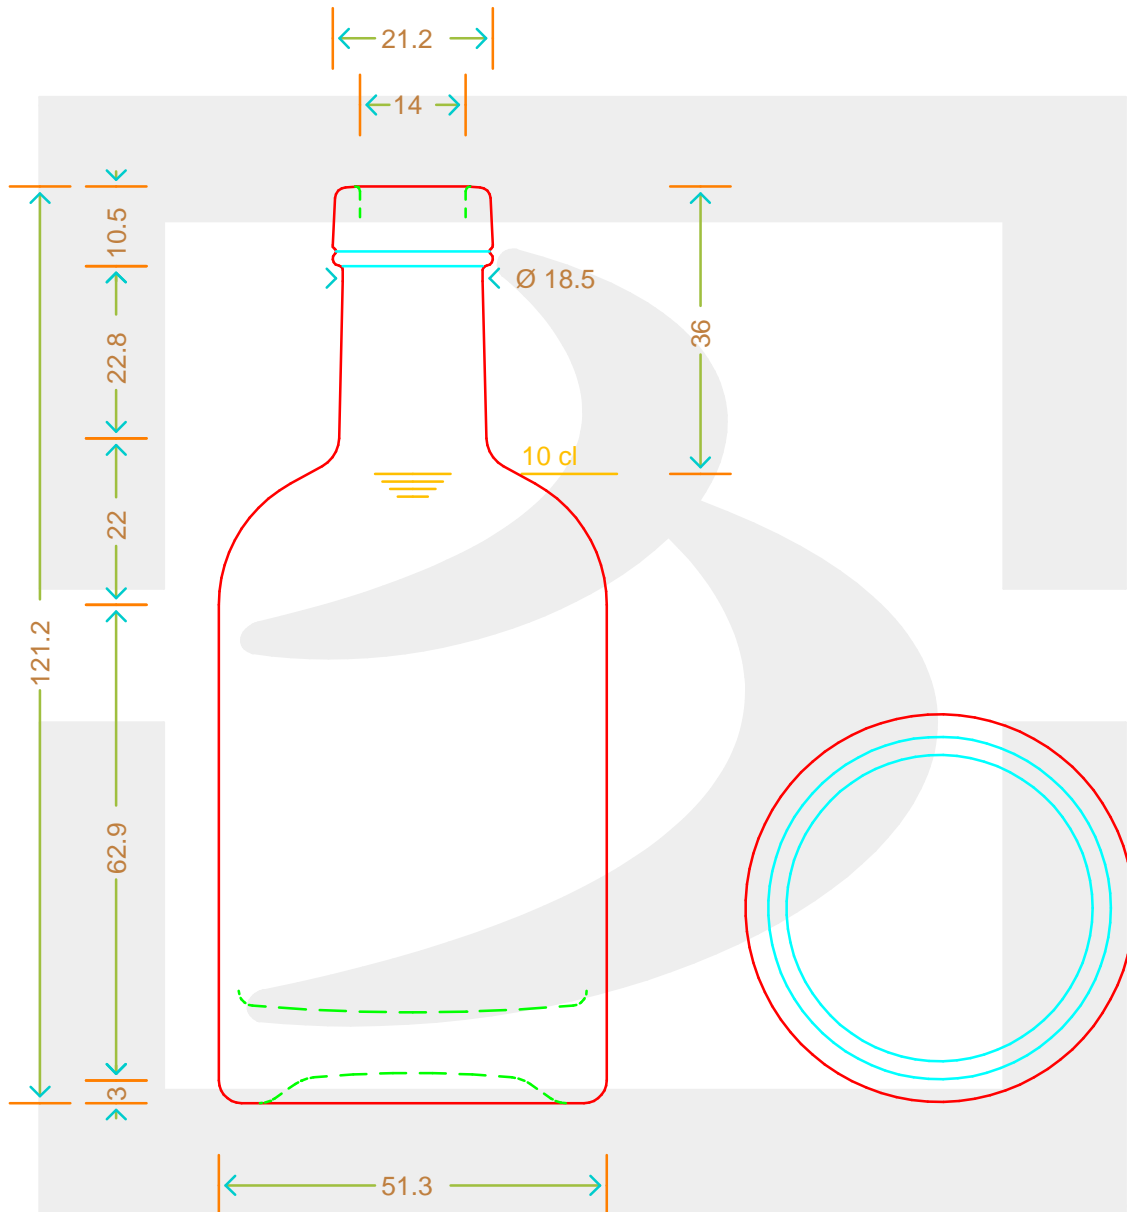

ARTICOLO / ITEM

BOT. NOCTURNE 100 RONDE BETS *

Colore : BIANCO
Color : BIANCO

bruni glass
a berlin packaging company
www.bruniglass.com
MOD. DEP. PATENTED

MODELLO DEPOSITATO - PATENTED

SCALA: 1:1
SCALE:

Capacità R.B. (c.c.): Brimful cap. (c.c.):	104	Peso vetro (gr): Glass weight (gr):	170
Altezza tot (mm): Total height (mm):	121.2	Bocca: Finish:	BETS
Diametro corpo (mm): Body diameter (mm):	51.3	Min. foro passante (mm): Minimum through bore (mm):	8

LE QUOTE SONO ESPRESSE IN mm
DIMENSIONS ARE EXPRESSED IN mm

COD. ARTICOLO / ITEM CODE

13411V2

Data ultimo aggiornamento / Last update: 08/05/2019
Origine / Source: 13411