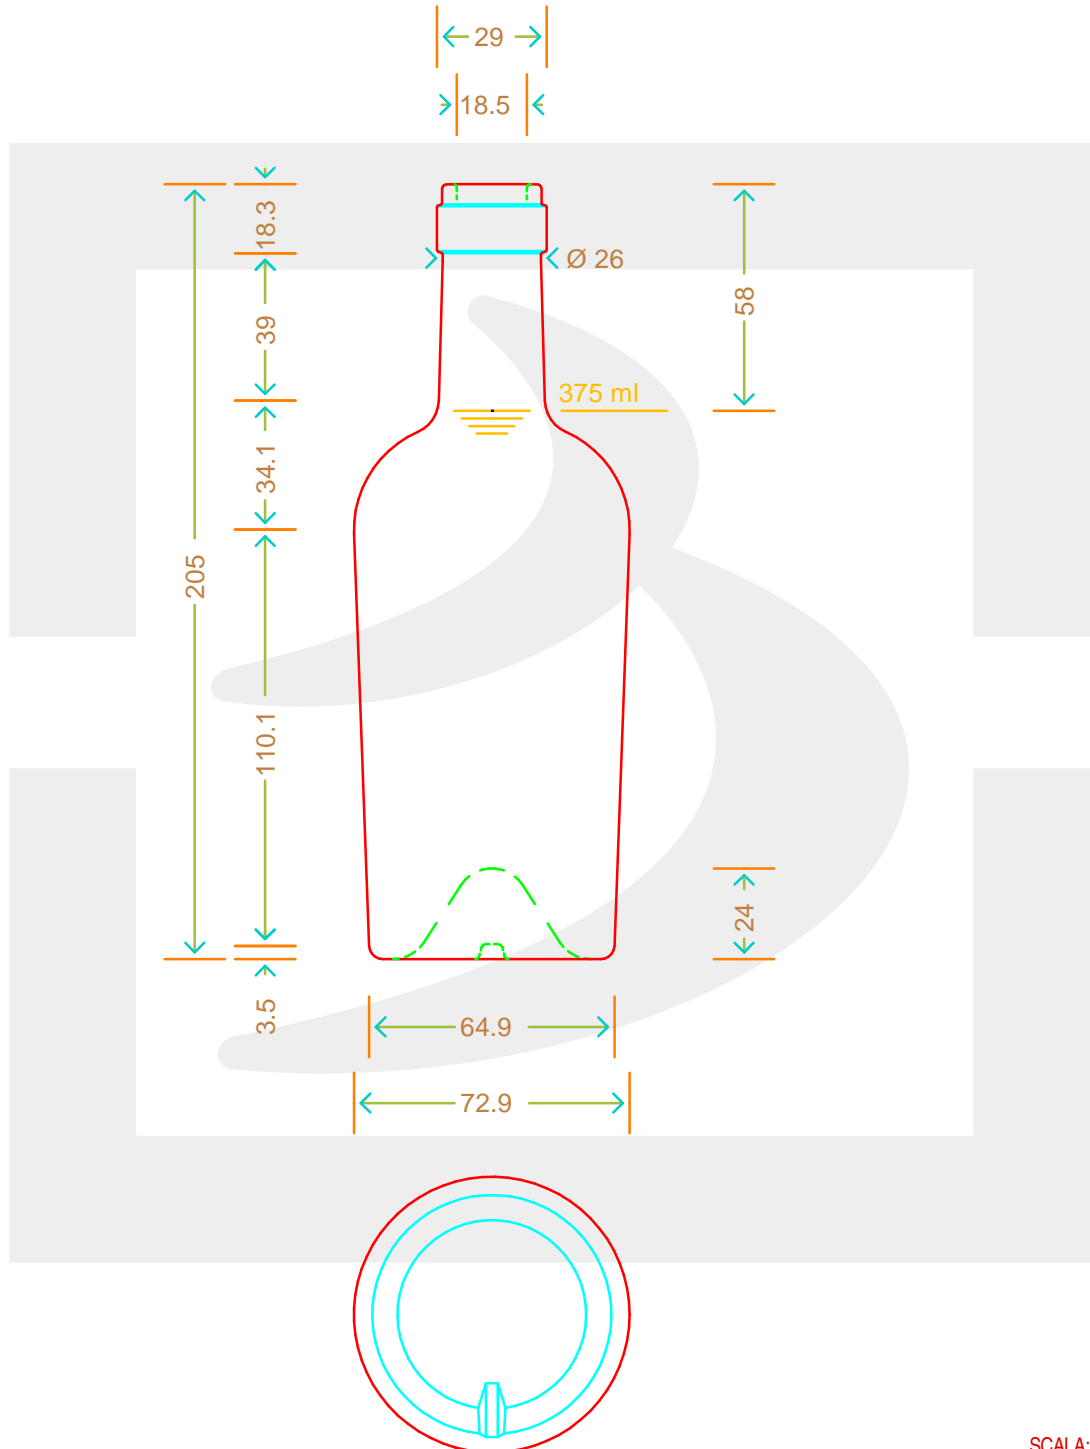

ARTICOLO / ITEM

BOT. BORD REGINE 375 S \$ *

Colore : BIANCO
Color : BIANCO

 **bruni glass**
a **berlin packaging** company

www.bruniglass.com

MOD.DEP.
PATENTED

SCALA: -
SCALE: -

Capacità R.B. (c.c.) : Brimful cap. (c.c.) :	390	Peso vetro (gr): Glass weight (gr):	350
Altezza tot (mm): Total height (mm):	205	Bocca: Finish:	SUGHERO
Diametro corpo (mm): Body diameter (mm):	72.9	Min. foro passante (mm): Minimum through bore (mm):	

LE QUOTE SONO ESPRESSE IN mm
DIMENSIONS ARE EXPRESSED IN mm

COD. ARTICOLO / ITEM CODE

13323D1

Data ultimo aggiornamento / Last update: 08/05/2019
Origine / Source: 13096