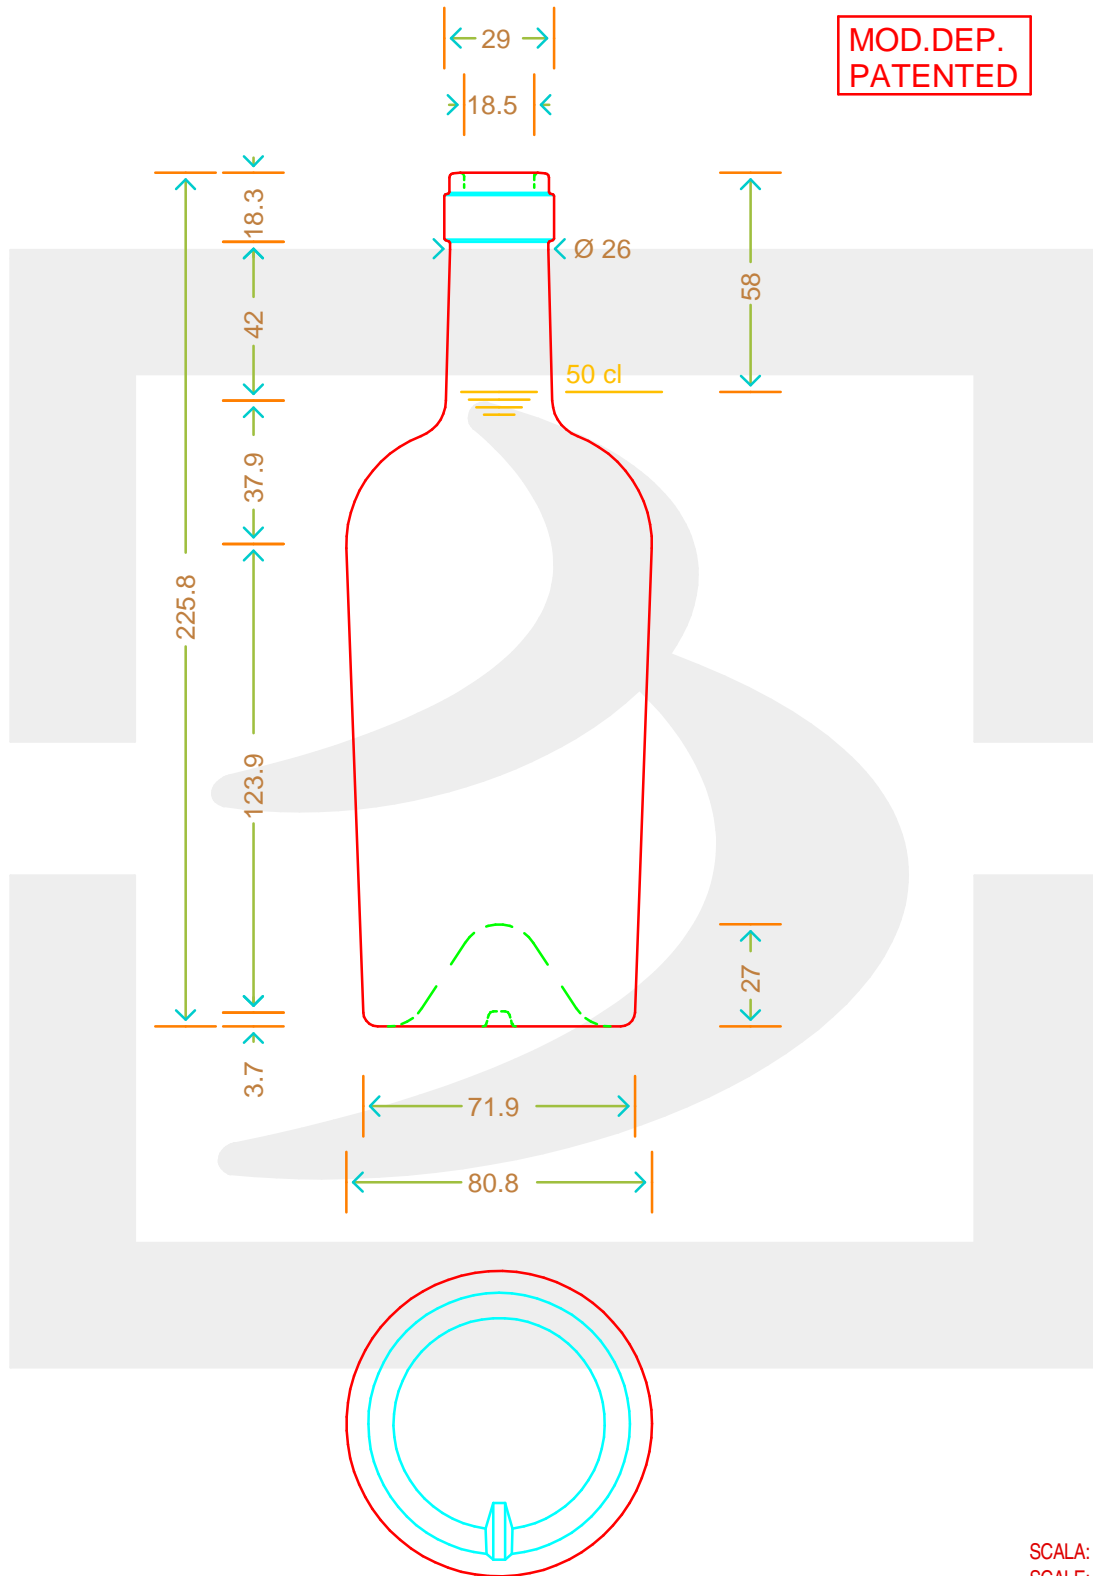

# BOT. BORD REGINE 500 S \$ \*

Colore : BIANCO  
Color : BIANCO

 **bruni glass**  
a **berlin packaging** company

www.brunglass.com

SCALA: -  
SCALE: -

|   |       |  |         |
|---|-------|--|---------|
| Capacità R.B. (c.c.) :<br>Brimful cap. (c.c.) : | 517   | Peso vetro (gr):<br>Glass weight (gr):                 | 500     |
| Altezza tot (mm):<br>Total height (mm):         | 225.8 | Bocca:<br>Finish:                                      | SUGHERO |
| Diametro corpo (mm):<br>Body diameter (mm):     | 80.8  | Min. foro passante (mm):<br>Minimum through bore (mm): | 16      |

LE QUOTE SONO ESPRESSE IN mm  
DIMENSIONS ARE EXPRESSED IN mm

COD. ARTICOLO / ITEM CODE

**13322D1**

Data ultimo aggiornamento / Last update: 08/05/2019  
Origine / Source: 13098