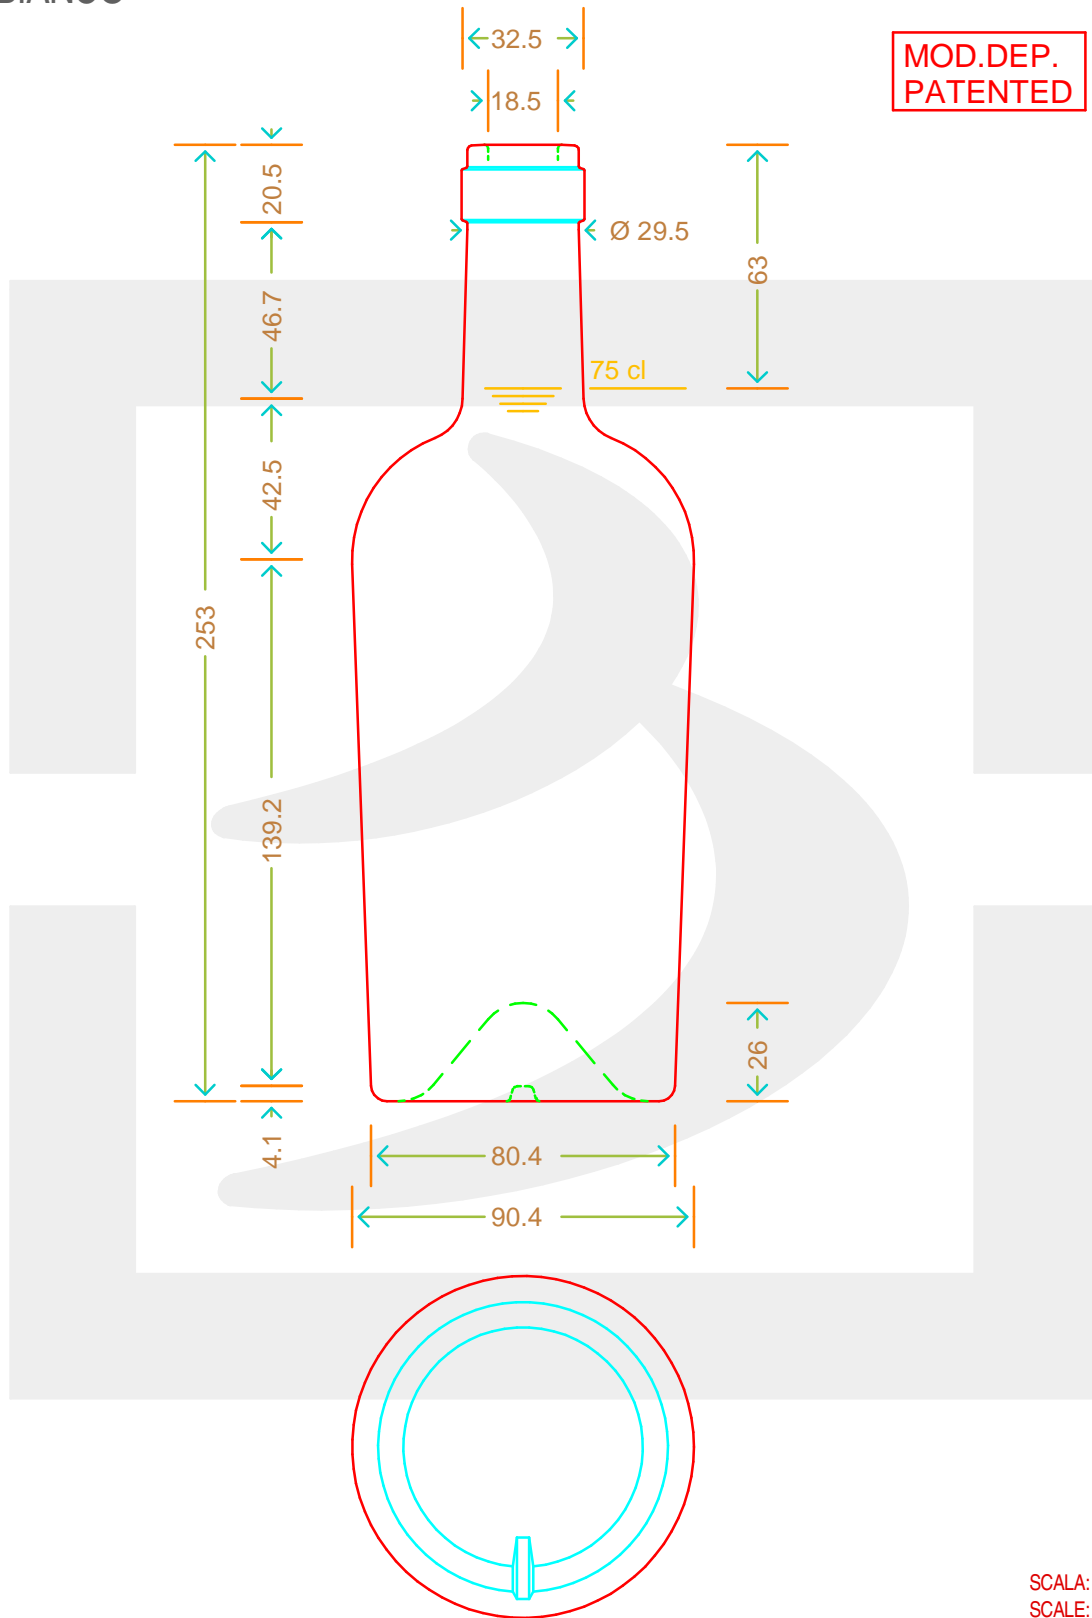

ARTICOLO / ITEM

BOT. BORD REGINE 750 S \$ *

Colore: BIANCO
Color: BIANCO

bruni glass
a berlin packaging company

www.brunglass.com

MOD.DEP.
PATENTED

SCALA: -
SCALE: -

Capacità R.B. (c.c.): Brimful cap. (c.c.):	768	Peso vetro (gr): Glass weight (gr):	600
Altezza tot (mm): Total height (mm):	253	Bocca: Finish:	SUGHERO
Diametro corpo (mm): Body diameter (mm):	90.4	Min. foro passante (mm): Minimum through bore (mm):	

LE QUOTE SONO ESPRESSE IN mm
DIMENSIONS ARE EXPRESSED IN mm

COD. ARTICOLO / ITEM CODE

13321D2

Data ultimo aggiornamento / Last update: 08/05/2019
Origine / Source: 13321