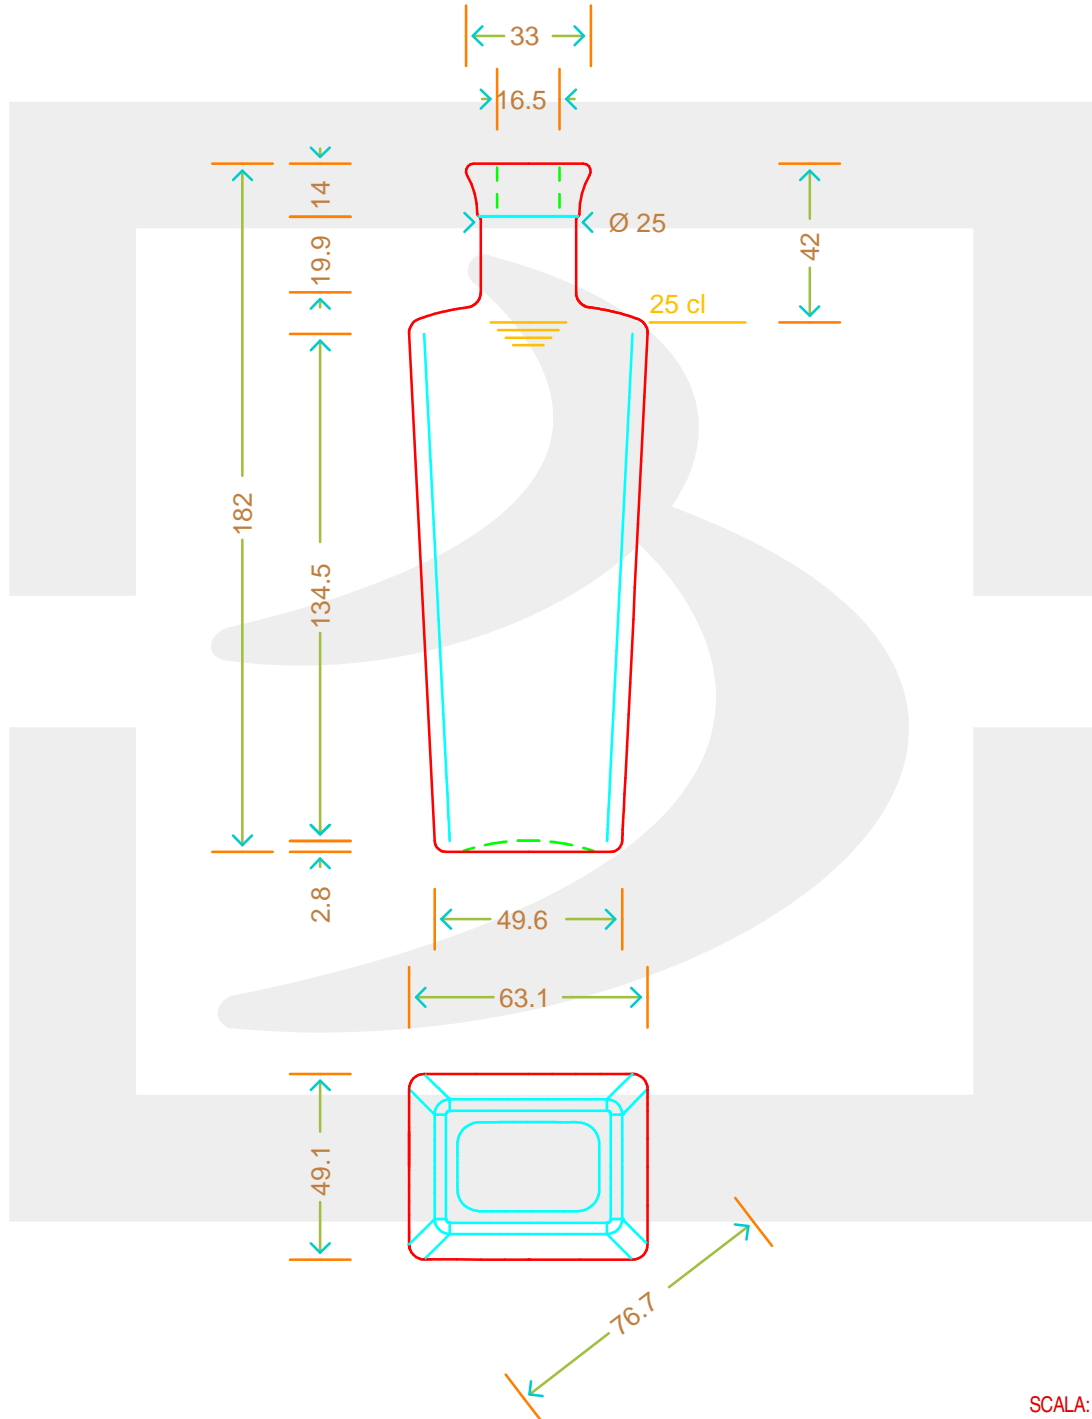

ARTICOLO / ITEM

BOT. VECCHIA ERA 250 BP *

Colore : BIANCO
Color :

bruni glass
a berlin packaging company

www.bruniglass.com

SCALA: -
SCALE: -

Capacità R.B. (c.c.) : Brimful cap. (c.c.) :	260	Peso vetro (gr): Glass weight (gr):	250
Altezza tot (mm): Total height (mm):	182	Bocca: Finish:	BOCCA PROFUMO
Diametro corpo (mm): Body diameter (mm):	63.1	Min. foro passante (mm): Minimum through bore (mm):	14

LE QUOTE SONO ESPRESSE IN mm
DIMENSIONS ARE EXPRESSED IN mm

COD. ARTICOLO / ITEM CODE

13294T1

Data ultimo aggiornamento / Last update: 08/05/2019
Origine / Source: 13294