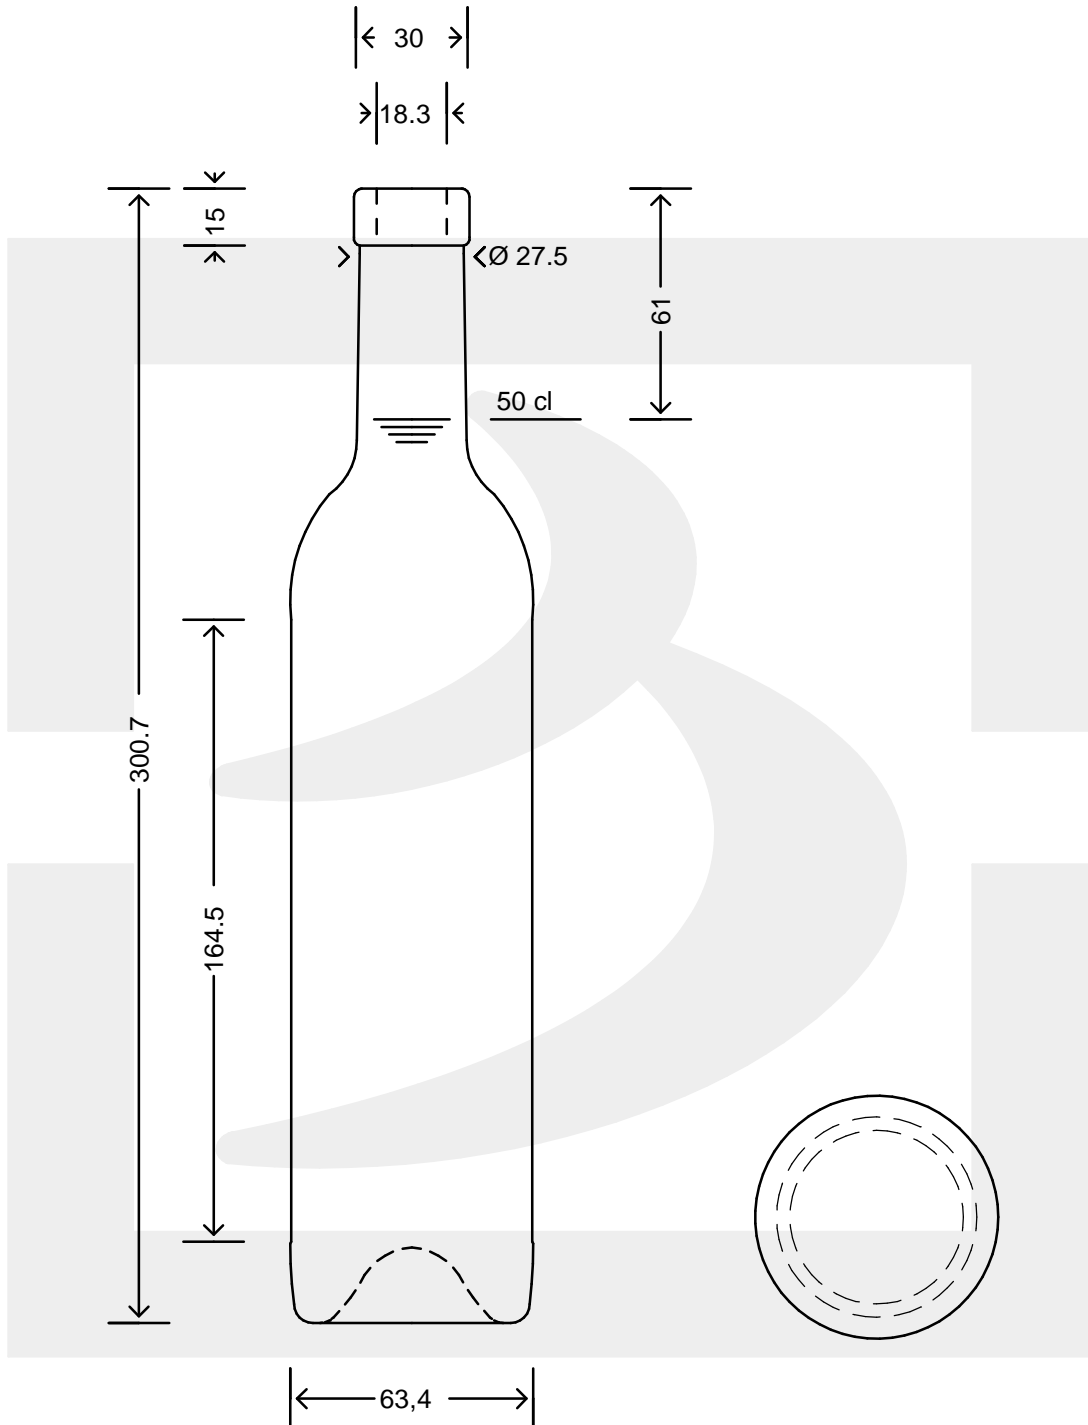

ARTICOLO / ITEM

BOT. BORD VINOVA 500 F15 VA

Colore : VERDE ANTICO
Color :

 **bruni glass**
a **berlin packaging** company

www.bruniglass.com

SCALA: -
SCALE:

Capacità R.B. (c.c.) : Brimful cap. (c.c.) :	520	Peso vetro (gr): Glass weight (gr):	440
Altezza tot (mm): Total height (mm):	300.7	Bocca: Finish:	FASCETTA
Diametro corpo (mm): Body diameter (mm):	63.4	Min. foro passante (mm): Minimum through bore (mm):	

LE QUOTE SONO ESPRESSE IN mm
DIMENSIONS ARE EXPRESSED IN mm

COD. ARTICOLO / ITEM CODE

13283T1

Data ultimo aggiornamento / Last update: 15/12/2020
Origine / Source: 13232