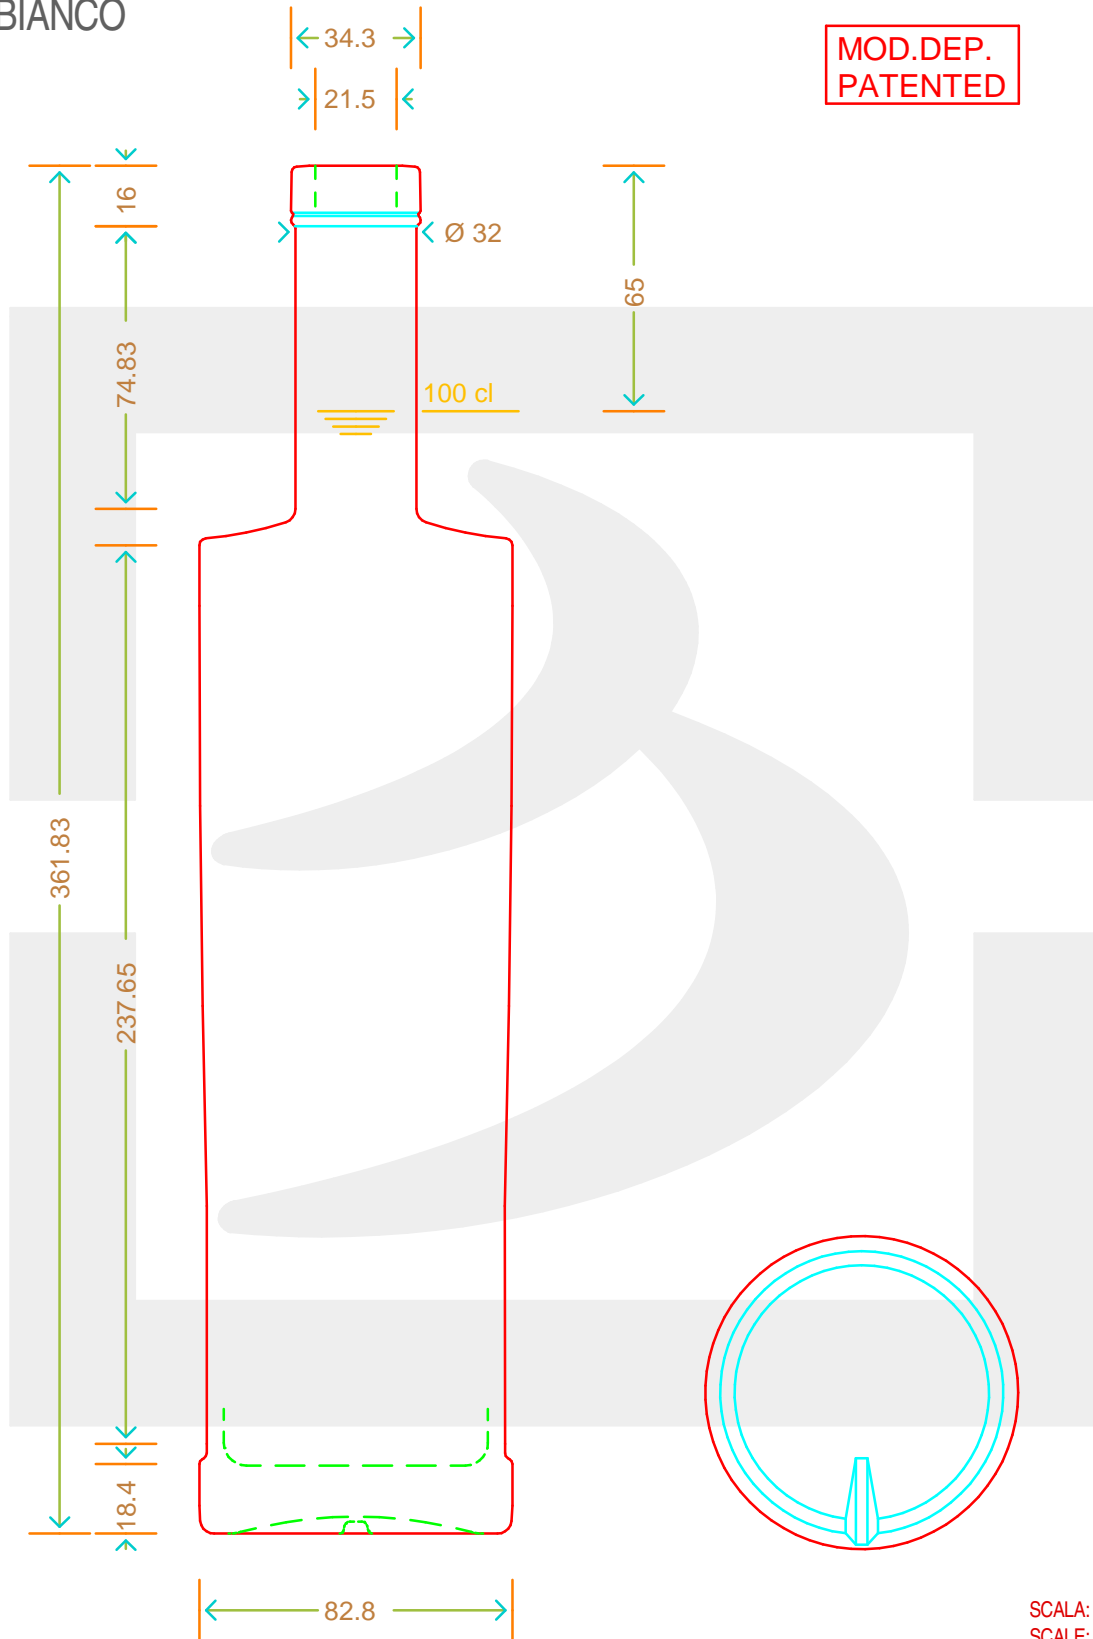

# BOT. CALIGULA EVOL 1000 BETS \*

Colore: **BIANCO**  
Color:

**bruni glass**  
a **berlin packaging** company

www.bruniglass.com

**MOD.DEP.  
PATENTED**

SCALA: -  
SCALE: -

Capacità R.B. (c.c.): Brimful cap. (c.c.):	1023	Peso vetro (gr): Glass weight (gr):	980
Altezza tot (mm): Total height (mm):	361.8	Bocca: Finish:	BETS
Diametro corpo (mm): Body diameter (mm):	82.8	Min. foro passante (mm): Minimum through bore (mm):	

LE QUOTE SONO ESPRESSE IN mm  
DIMENSIONS ARE EXPRESSED IN mm

COD. ARTICOLO / ITEM CODE

**13236P1**

Data ultimo aggiornamento / Last update: 08/05/2019  
Origine / Source: 13236