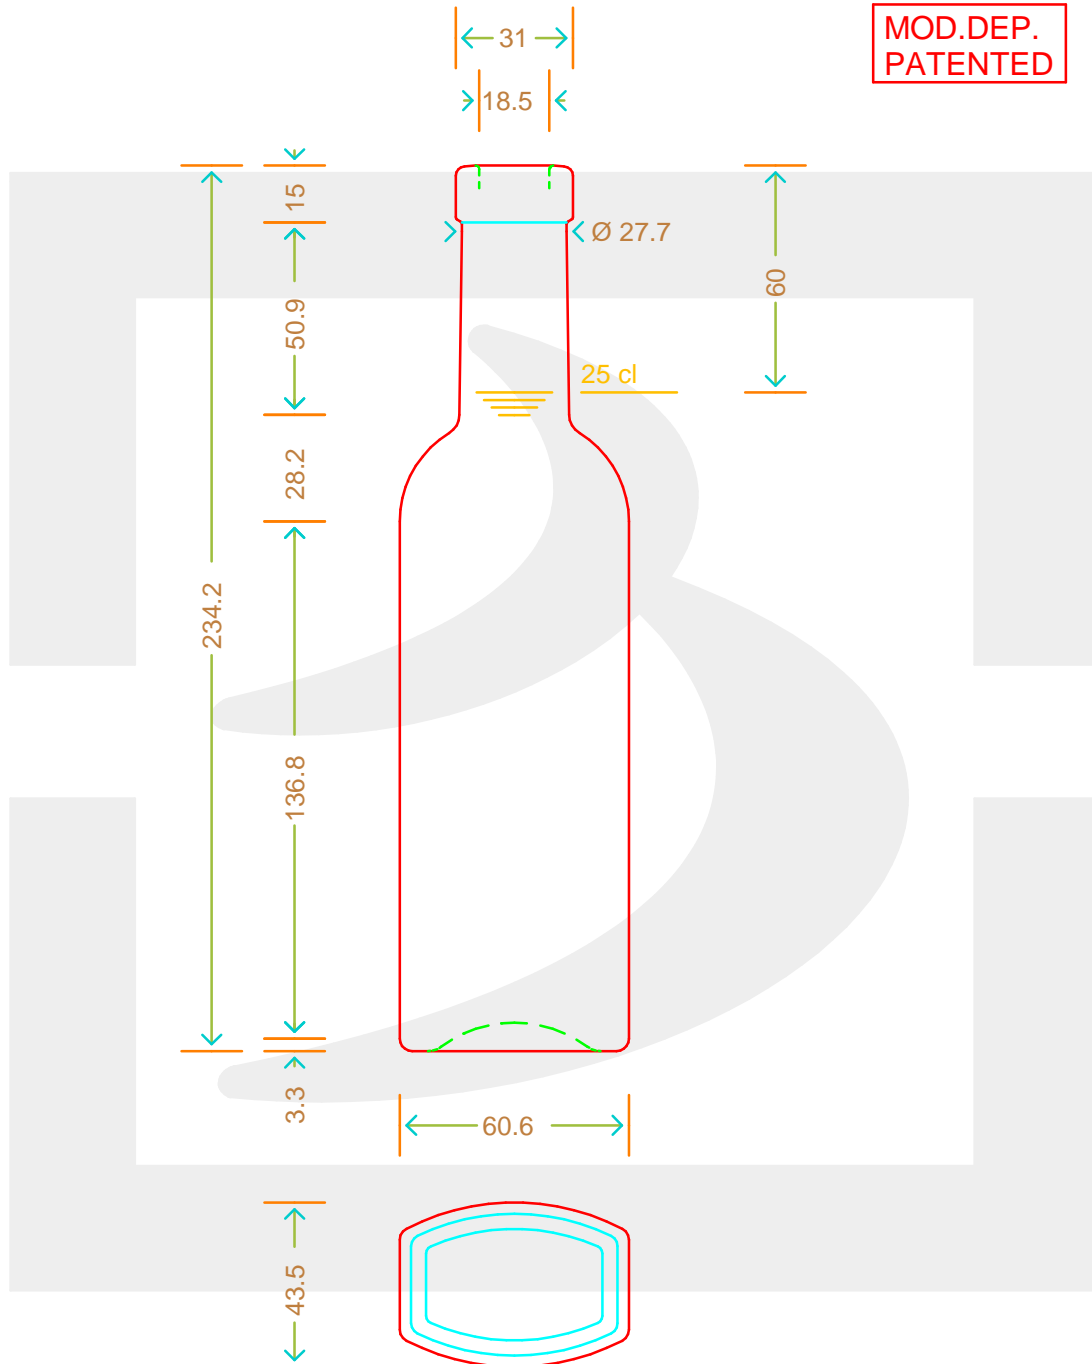

ARTICOLO / ITEM

BOT. CHIA 250 F15 VA *

Colore : VERDE ANTICO
Color :

 **bruni glass**
a **berlin packaging** company

www.bruniglass.com

SCALA: -
SCALE: -

Capacità R.B. (c.c.) : Brimful cap. (c.c.) :	270	Peso vetro (gr): Glass weight (gr):	350
Altezza tot (mm): Total height (mm):	234.2	Bocca: Finish:	FASCETTA
Diametro corpo (mm): Body diameter (mm):	60.6	Min. foro passante (mm): Minimum through bore (mm):	

LE QUOTE SONO ESPRESSE IN mm
DIMENSIONS ARE EXPRESSED IN mm

COD. ARTICOLO / ITEM CODE

13143P1

Data ultimo aggiornamento / Last update: 08/05/2019
Origine / Source: 13141