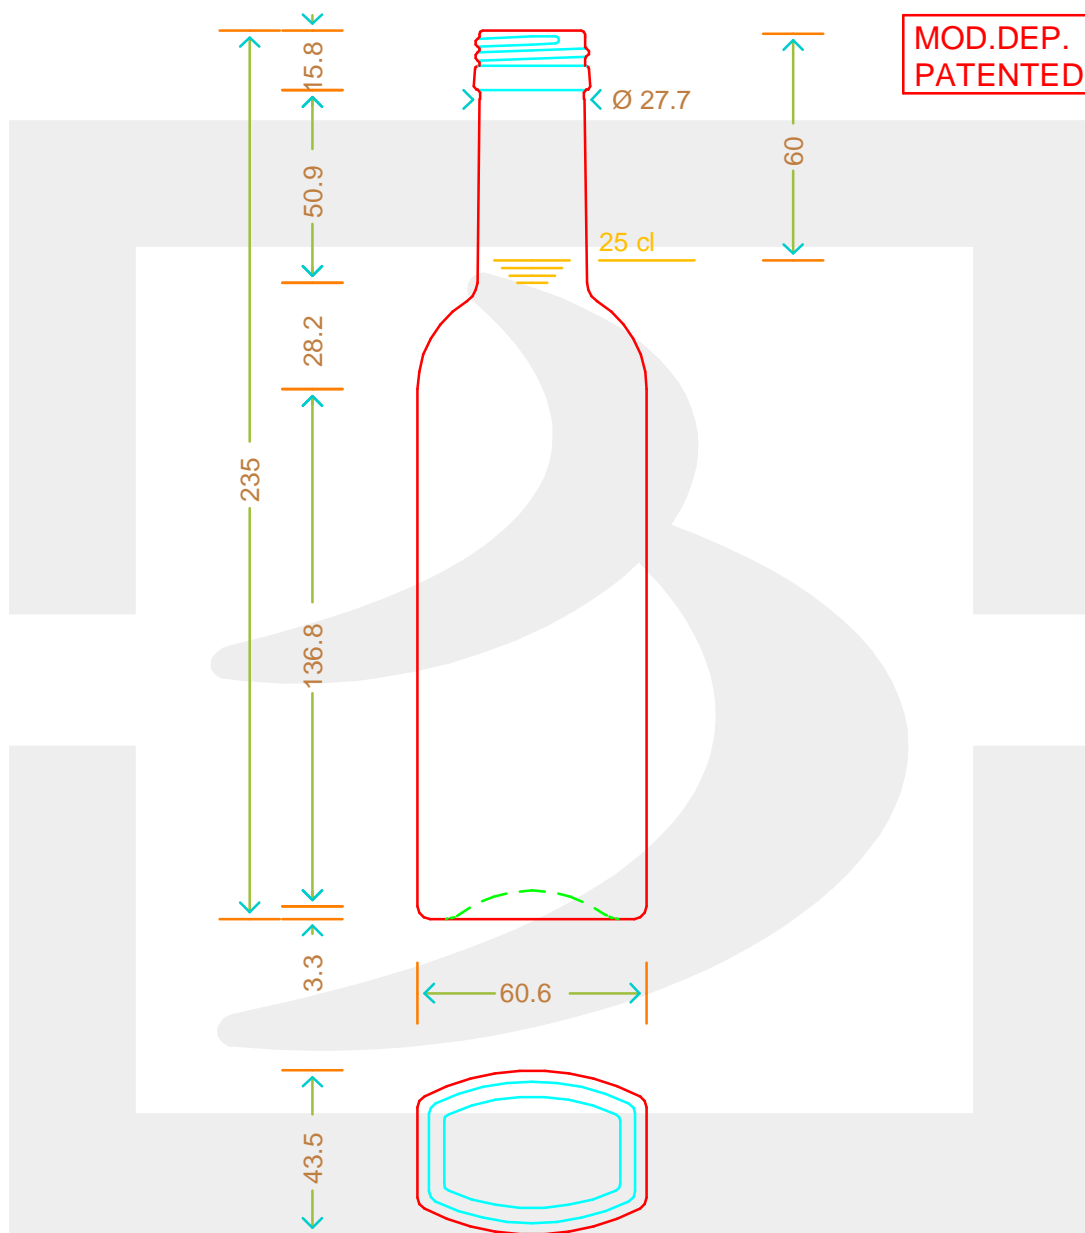

ARTICOLO / ITEM

BOT. CHIA 250 P 31,5X18 VA *

Colore : VERDE ANTICO
Color :

 **bruni glass**
a **berlin packaging** company

www.bruniglass.com

SCALA: -
SCALE:

Capacità R.B. (c.c.): Brimful cap. (c.c.):	250	Peso vetro (gr): Glass weight (gr):	350
Altezza tot (mm): Total height (mm):	235	Bocca: Finish:	PILFER-PROOF
Diametro corpo (mm): Body diameter (mm):	60.6	Min. foro passante (mm): Minimum through bore (mm):	18

LE QUOTE SONO ESPRESSE IN mm
DIMENSIONS ARE EXPRESSED IN mm

COD. ARTICOLO / ITEM CODE

13142T1

Data ultimo aggiornamento / Last update: 14/09/2021
Origine / Source: 13140