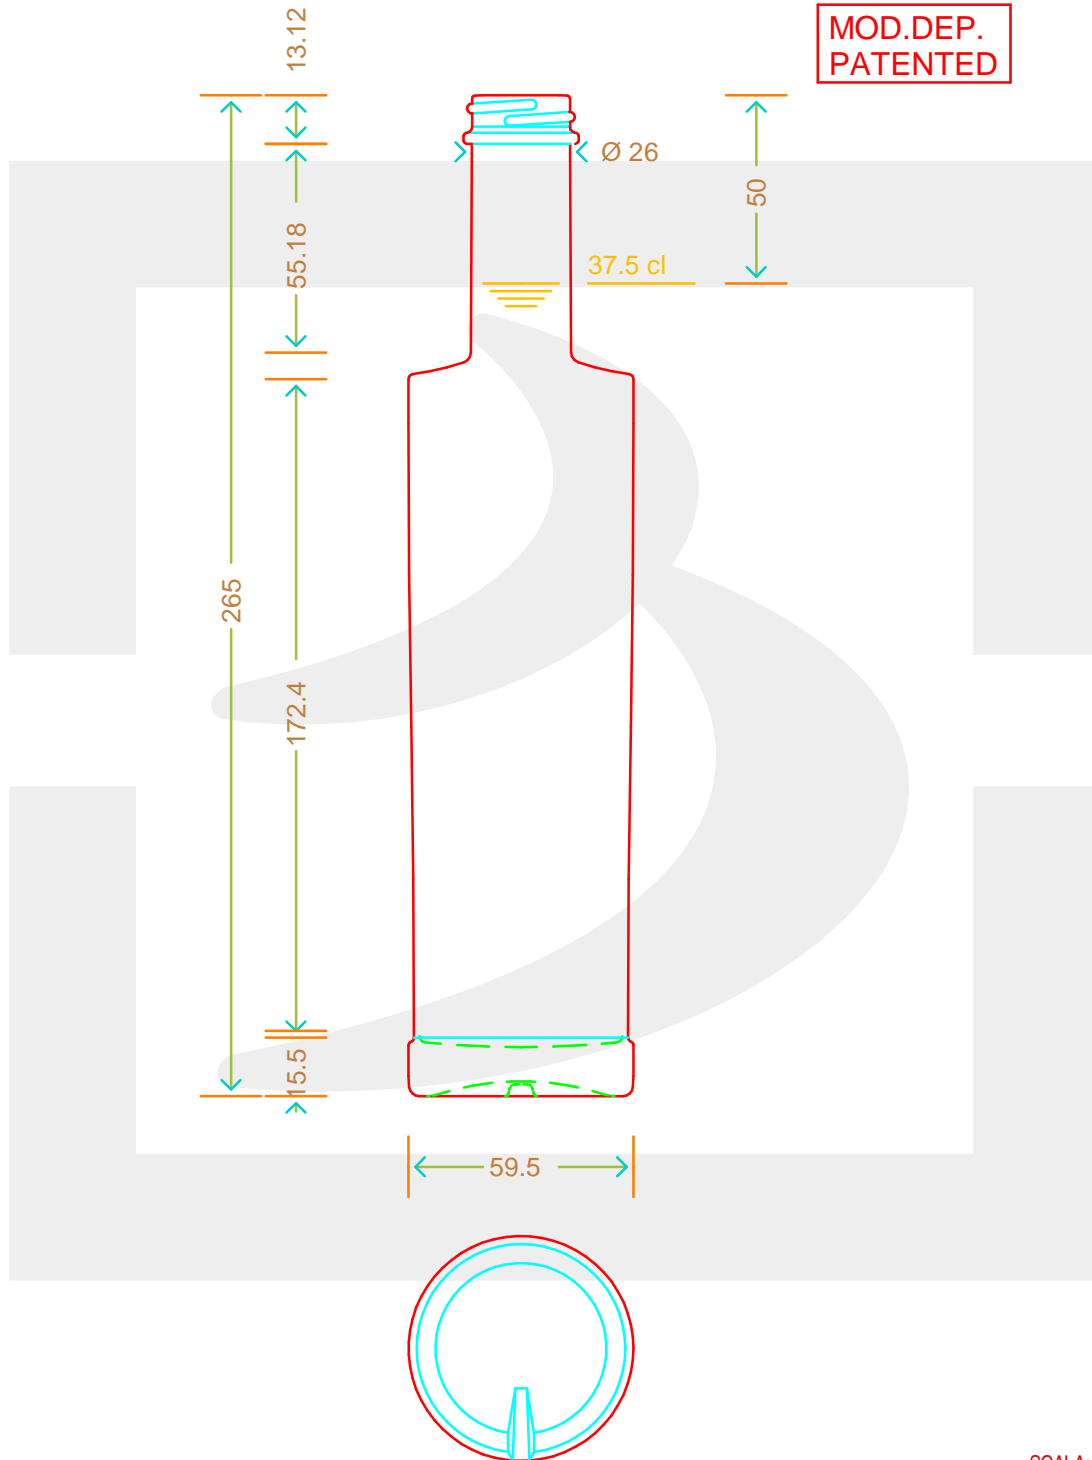

# BOT. CALIGULA EVOL 375 GPI 400/28\*

Colore : BIANCO  
Color : BIANCO

**bruni glass**  
a berlin packaging company

www.brunglass.com

SCALA: -  
SCALE: -

Capacità R.B. (c.c.) : Brimful cap. (c.c.) :	387	Peso vetro (gr): Glass weight (gr):	400
Altezza tot (mm): Total height (mm):	265	Bocca: Finish:	GPI
Diametro corpo (mm): Body diameter (mm):	59.5	Min. foro passante (mm): Minimum through bore (mm):	

LE QUOTE SONO ESPRESSE IN mm  
DIMENSIONS ARE EXPRESSED IN mm

COD. ARTICOLO / ITEM CODE

**13114P2**

Data ultimo aggiornamento / Last update: 08/05/2019  
Origine / Source: 13114