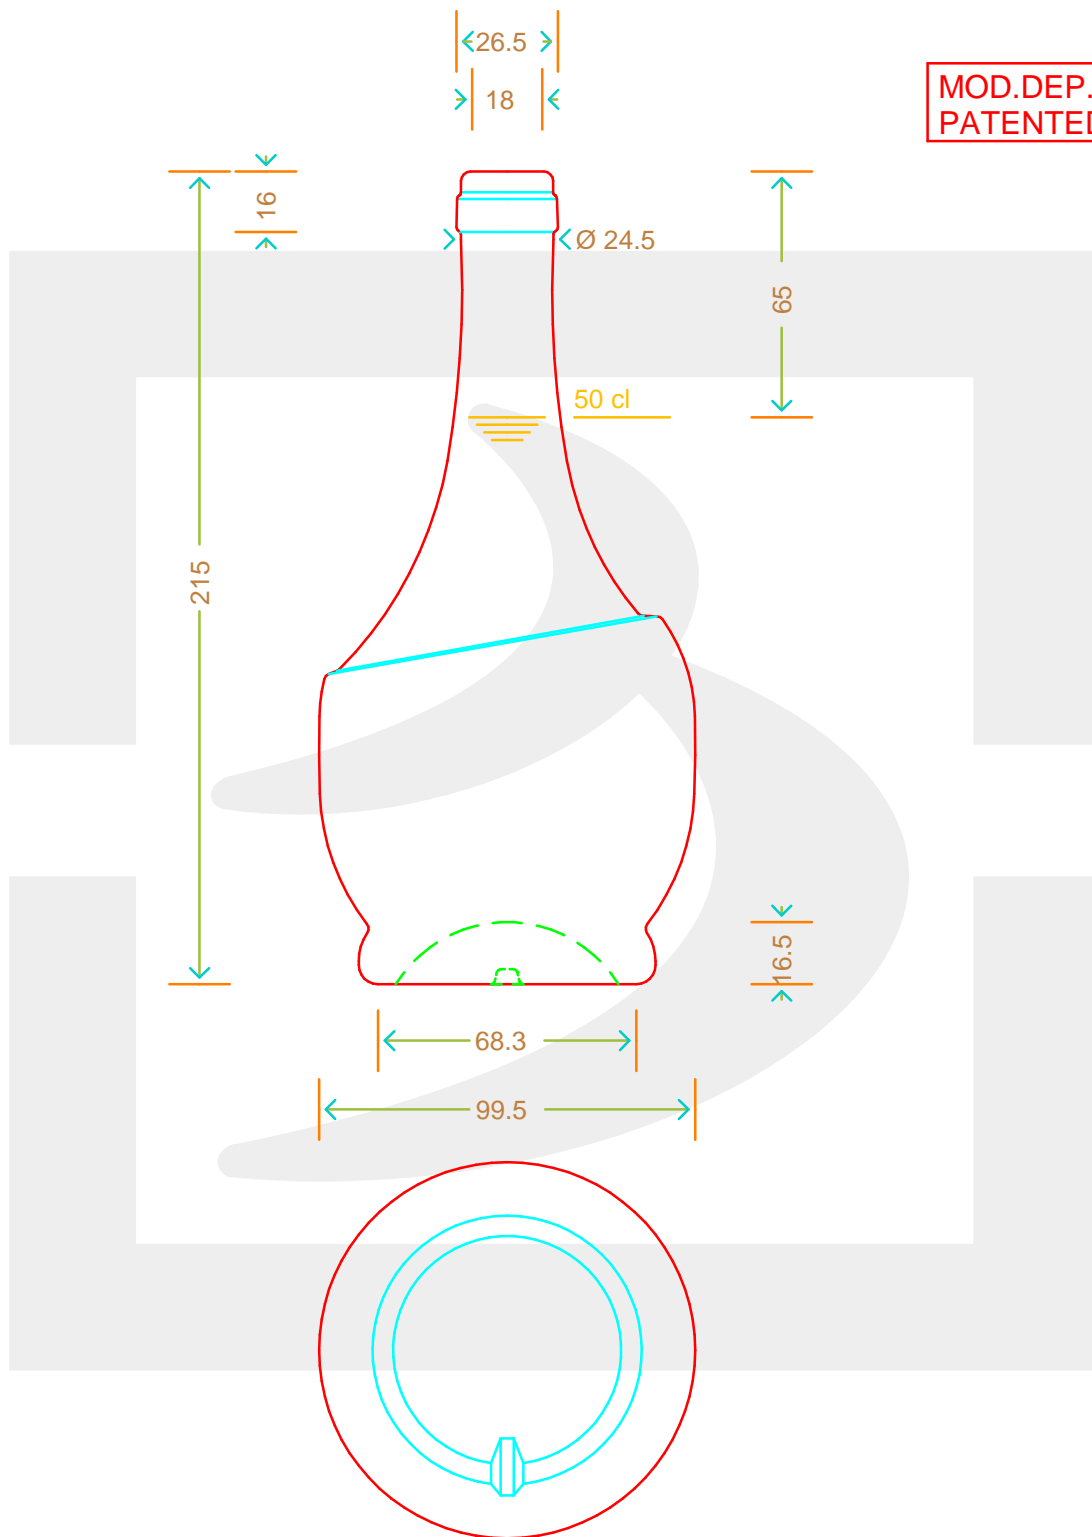

ARTICOLO / ITEM

BOT. NUOVO CHIANTI 500 S *

Colore: BIANCO
Color: BIANCO

bruni glass
a berlin packaging company

www.brunglass.com

MOD.DEP.
PATENTED

SCALA: -
SCALE: -

Capacità R.B. (c.c.): Brimful cap. (c.c.):	518	Peso vetro (gr): Glass weight (gr):	500
Altezza tot (mm): Total height (mm):	215	Bocca: Finish:	SUGHERO
Diametro corpo (mm): Body diameter (mm):	99.5	Min. foro passante (mm): Minimum through bore (mm):	

LE QUOTE SONO ESPRESSE IN mm
DIMENSIONS ARE EXPRESSED IN mm

COD. ARTICOLO / ITEM CODE

13112T1

Data ultimo aggiornamento / Last update: 08/05/2019
Origine / Source: 13112