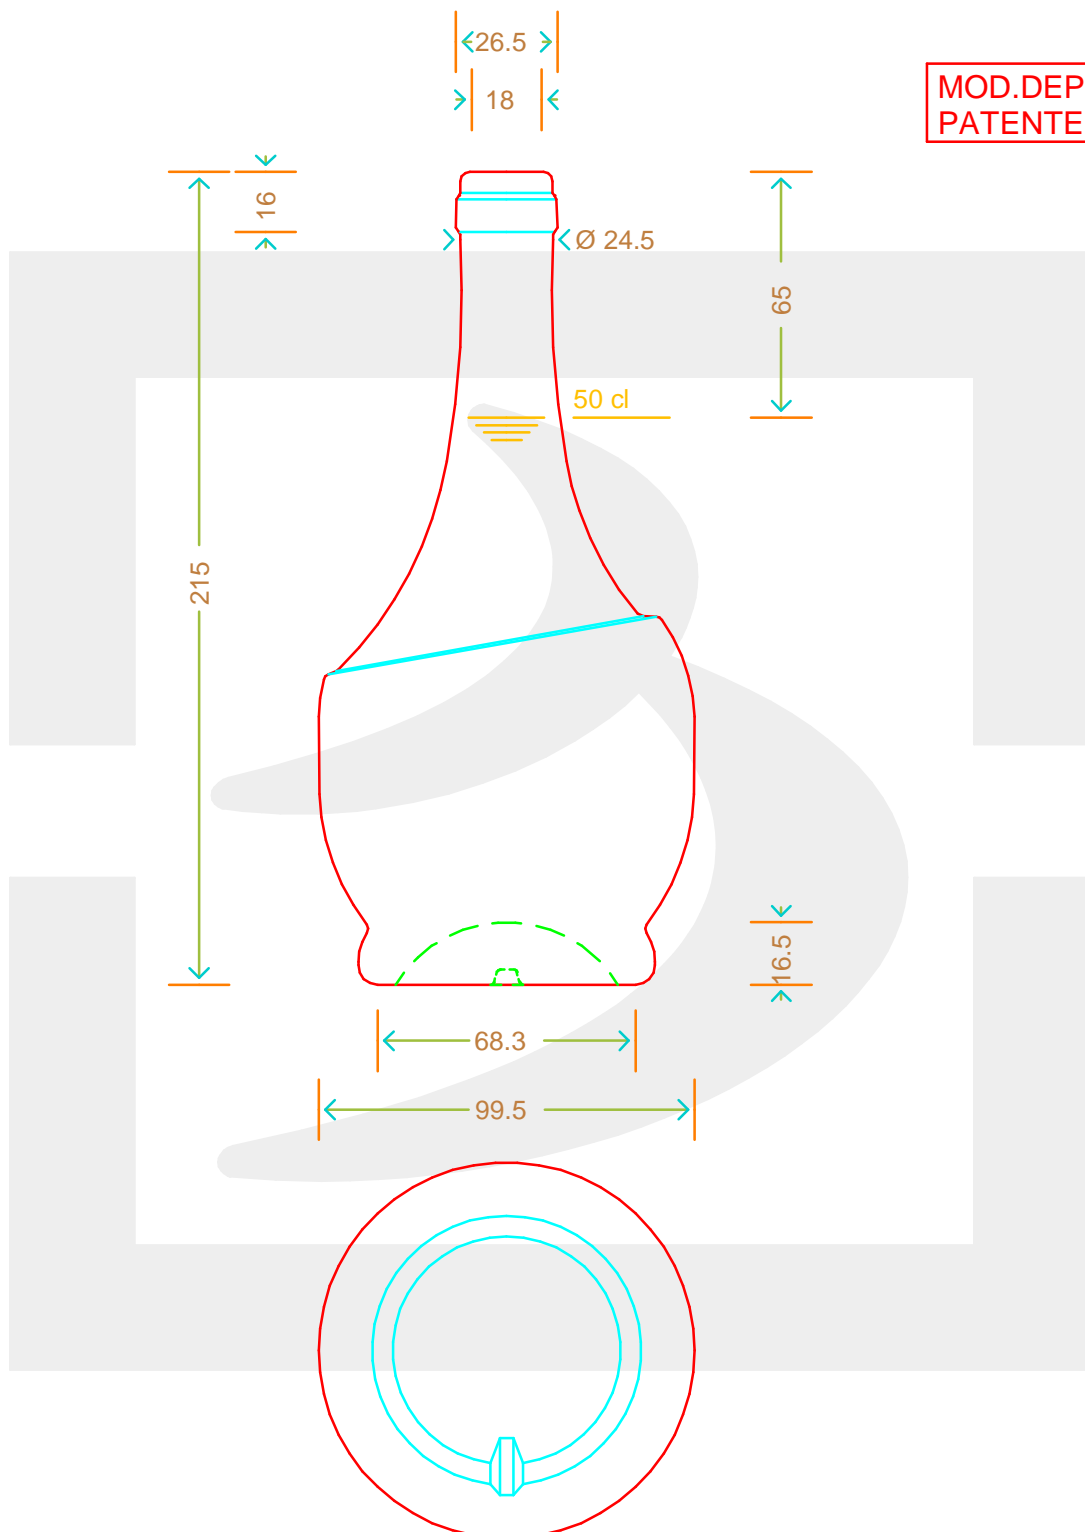

# BOT. NUOVO CHIANTI 500 S \*

Colore : BIANCO  
Color : BIANCO

**bruni glass**  
a berlin packaging company

www.bruniglass.com

MOD.DEP.  
PATENTED

SCALA: -  
SCALE: -

Capacità R.B. (c.c.) : Brimful cap. (c.c.) :	518	Peso vetro (gr): Glass weight (gr):	500
Altezza tot (mm): Total height (mm):	215	Bocca: Finish:	SUGHERO
Diametro corpo (mm): Body diameter (mm):	99.5	Min. foro passante (mm): Minimum through bore (mm):	

LE QUOTE SONO ESPRESSE IN mm  
DIMENSIONS ARE EXPRESSED IN mm

COD. ARTICOLO / ITEM CODE  
**13112P1**

Data ultimo aggiornamento / Last update: 14/09/2021  
Origine / Source: 13112