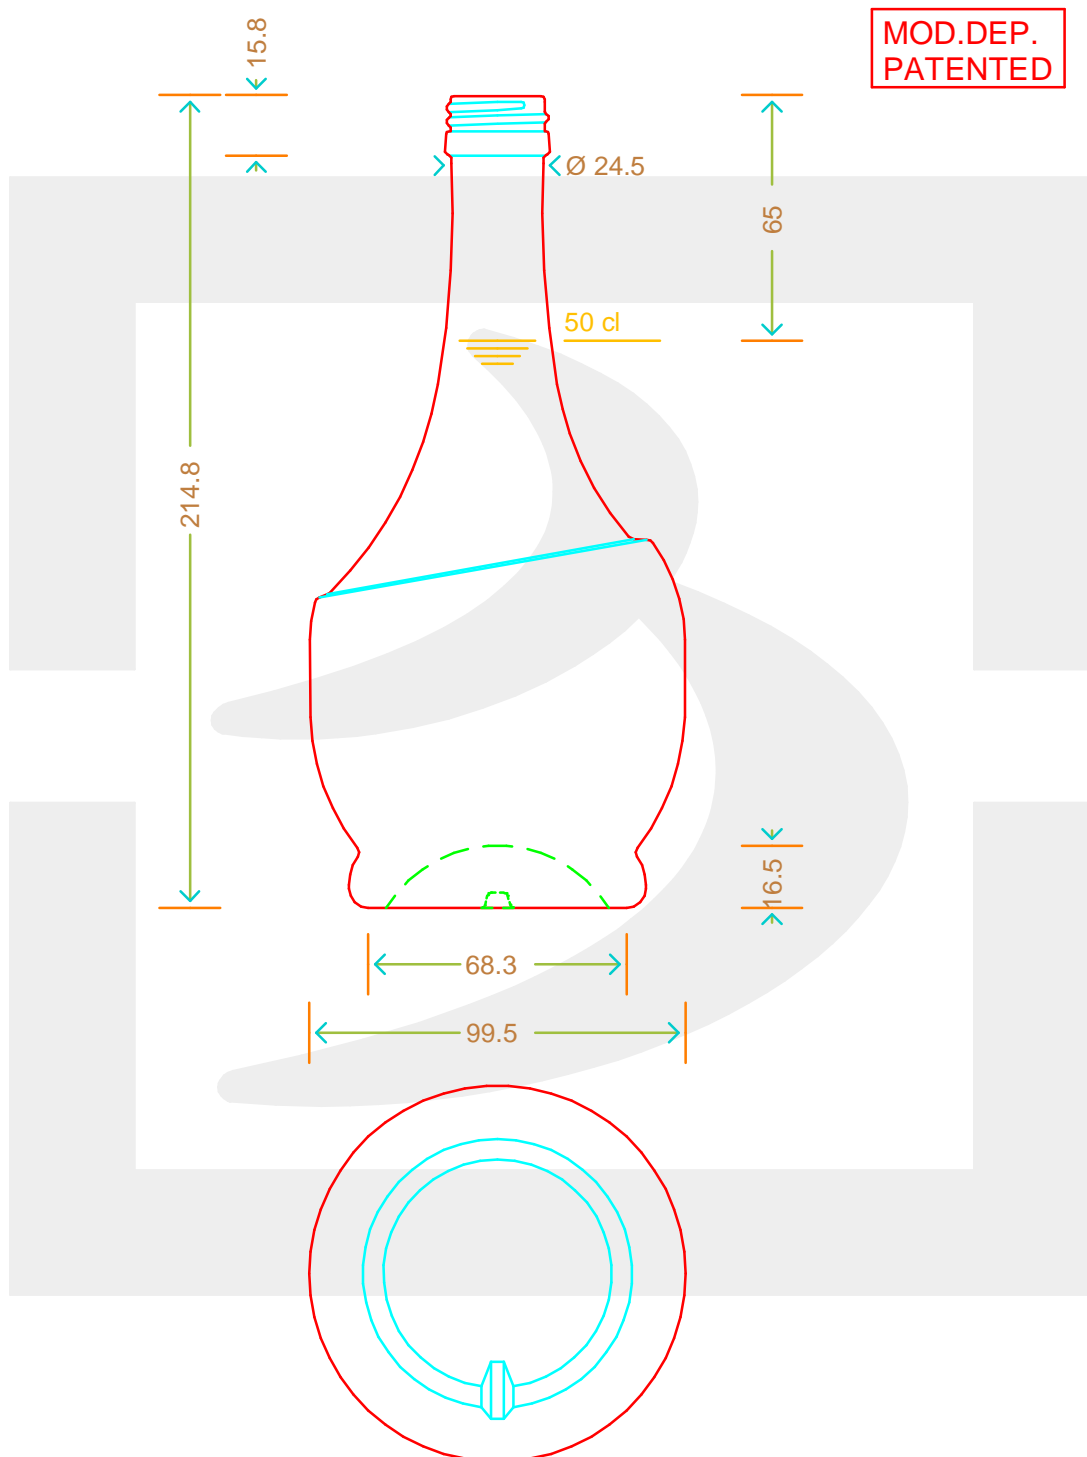

ARTICOLO / ITEM

BOT. NUOVO CHIANTI 500 P 28 *

Colore : BIANCO
Color :

bruni glass
a **berlin packaging** company

www.bruniglass.com

SCALA: -
SCALE:

Capacità R.B. (c.c.) : Brimful cap. (c.c.) :	518	Peso vetro (gr): Glass weight (gr):	500
Altezza tot (mm): Total height (mm):	214.8	Bocca: Finish:	PILFER-PROOF
Diametro corpo (mm): Body diameter (mm):	99.5	Min. foro passante (mm): Minimum through bore (mm):	

LE QUOTE SONO ESPRESSE IN mm
DIMENSIONS ARE EXPRESSED IN mm

COD. ARTICOLO / ITEM CODE
13111P1

Data ultimo aggiornamento / Last update: 14/09/2021
Origine / Source: 13111