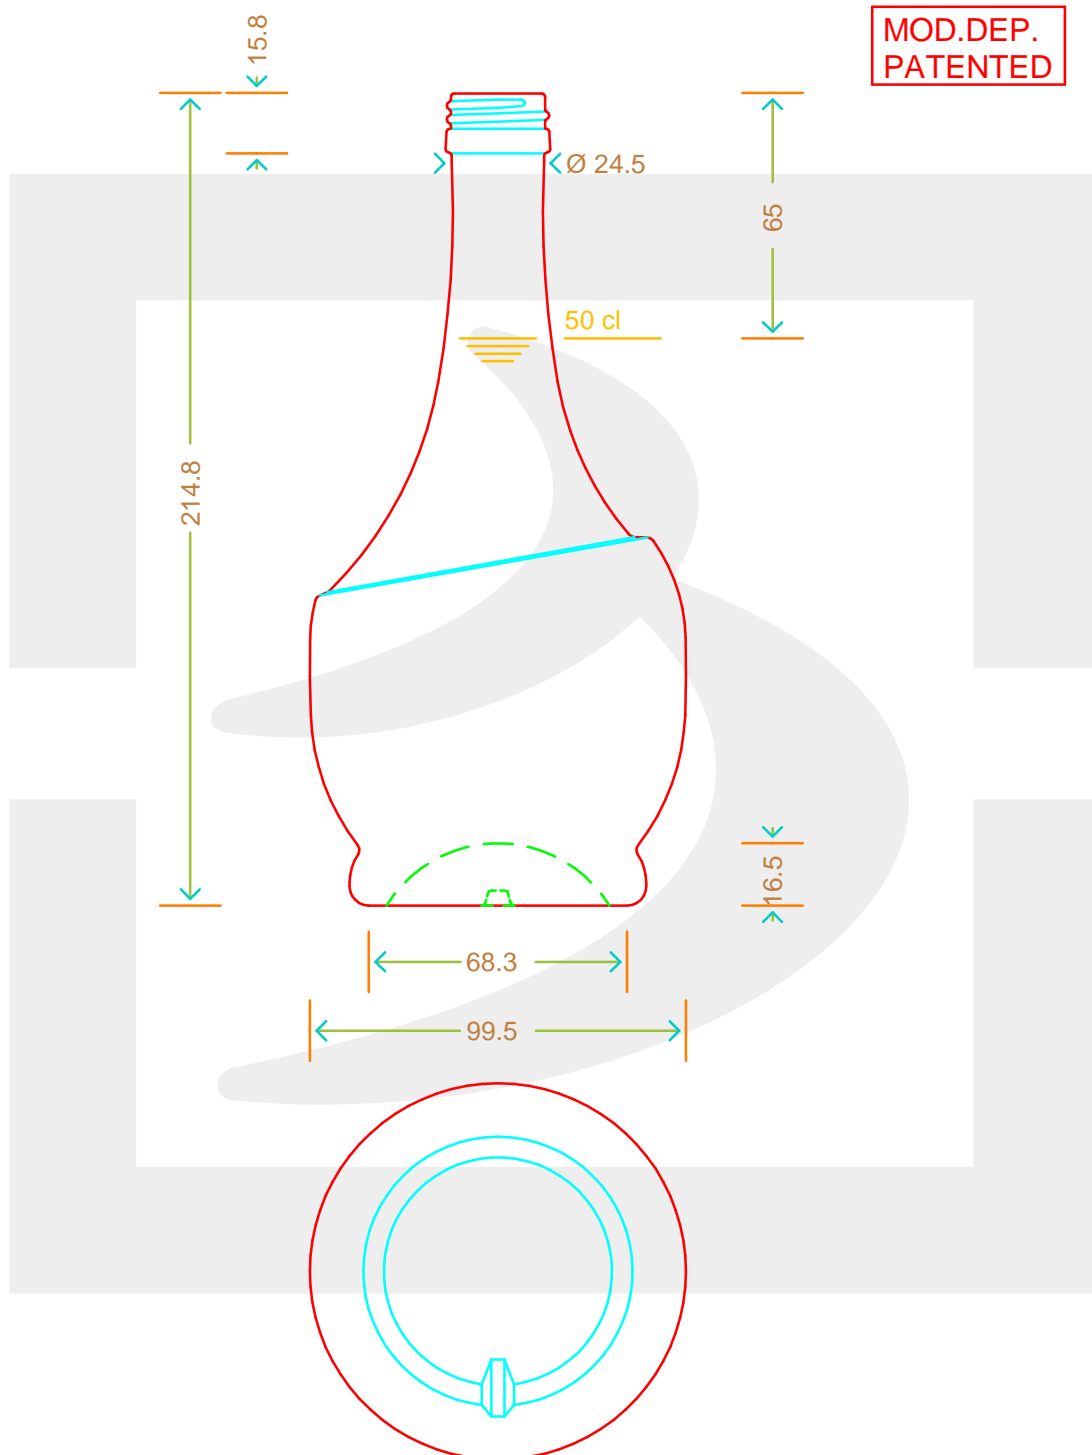

ARTICOLO / ITEM

BOT. NUOVO CHIANTI 500 P 28 *

Colore : BIANCO
Color : BIANCO

bruni glass
a berlin packaging company

www.brunglass.com

SCALA: -
SCALE: -

Capacità R.B. (c.c.) : Brimful cap. (c.c.) :	518	Peso vetro (gr): Glass weight (gr):	500
Altezza tot (mm): Total height (mm):	214.8	Bocca: Finish:	PILFER-PROOF
Diametro corpo (mm): Body diameter (mm):	99.5	Min. foro passante (mm): Minimum through bore (mm):	

LE QUOTE SONO ESPRESSE IN mm
DIMENSIONS ARE EXPRESSED IN mm

COD. ARTICOLO / ITEM CODE

13111P1

Data ultimo aggiornamento / Last update: 08/05/2019
Origine / Source: 13111