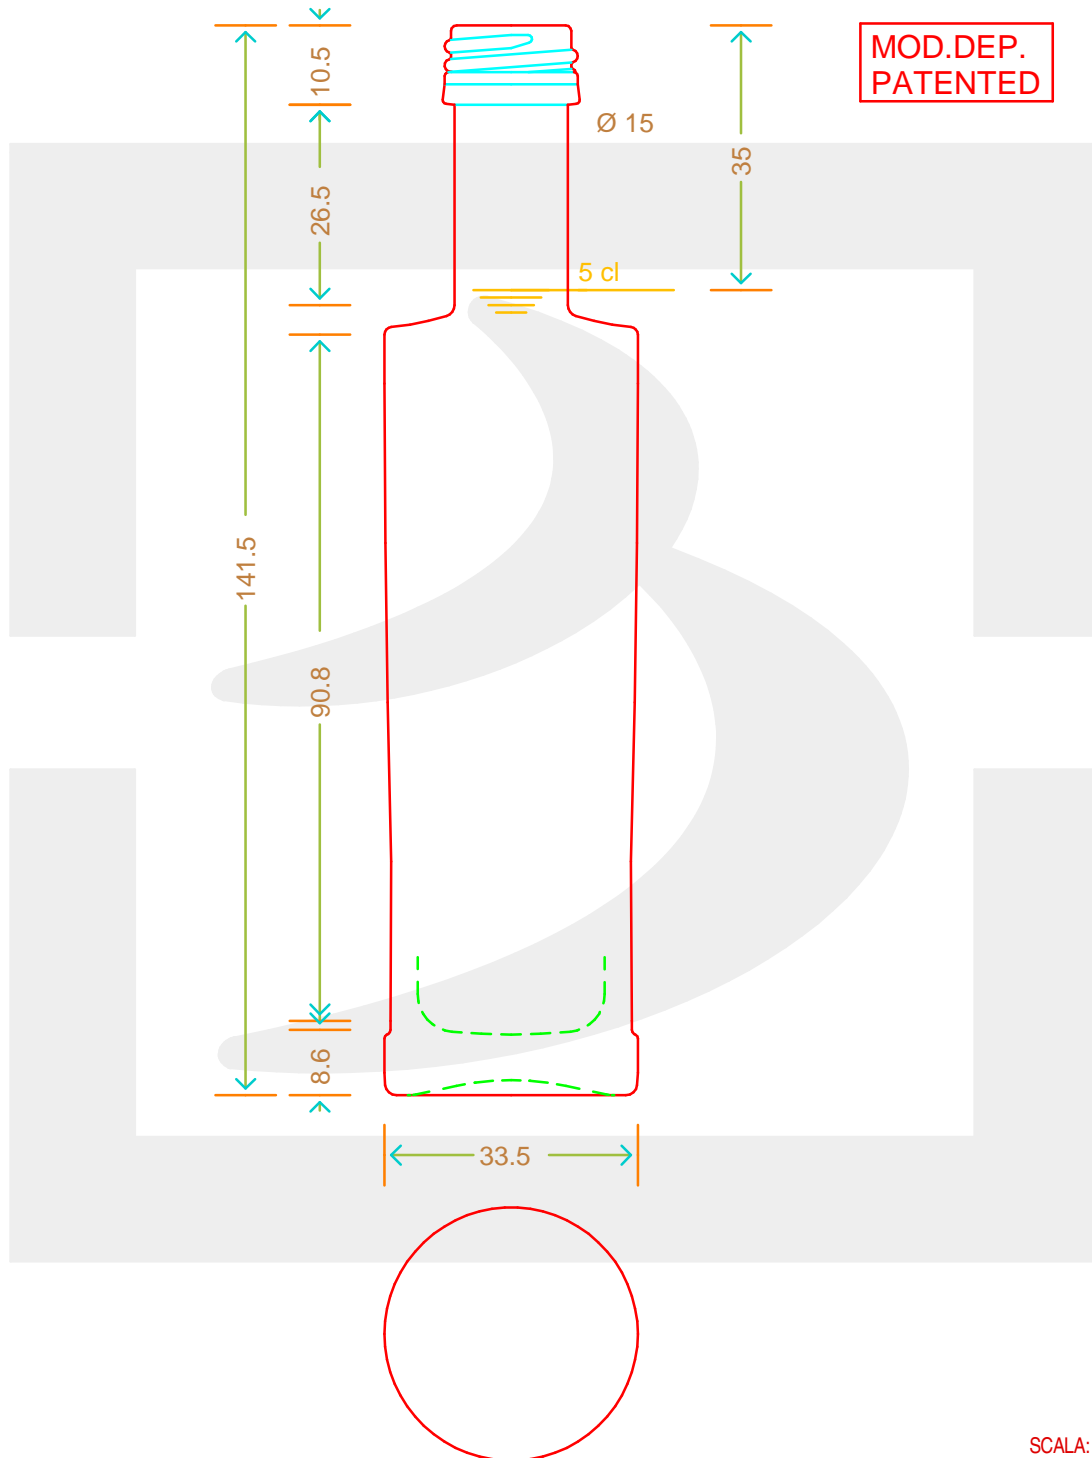

ARTICOLO / ITEM

BOT. CALIGULA EVOL 50 P 18 *

Colore : BIANCO
Color : BIANCO

 **bruni glass**
a berlin packaging company

www.brunglass.com

SCALA: -
SCALE: -

Capacità R.B. (c.c.) : Brimful cap. (c.c.) :	53	Peso vetro (gr): Glass weight (gr):	100
Altezza tot (mm): Total height (mm):	141.5	Bocca: Finish:	PILFER-PROOF
Diametro corpo (mm): Body diameter (mm):	33.5	Min. foro passante (mm): Minimum through bore (mm):	

LE QUOTE SONO ESPRESSE IN mm
DIMENSIONS ARE EXPRESSED IN mm

COD. ARTICOLO / ITEM CODE

13110D2

Data ultimo aggiornamento / Last update: 08/05/2019
Origine / Source: 13110