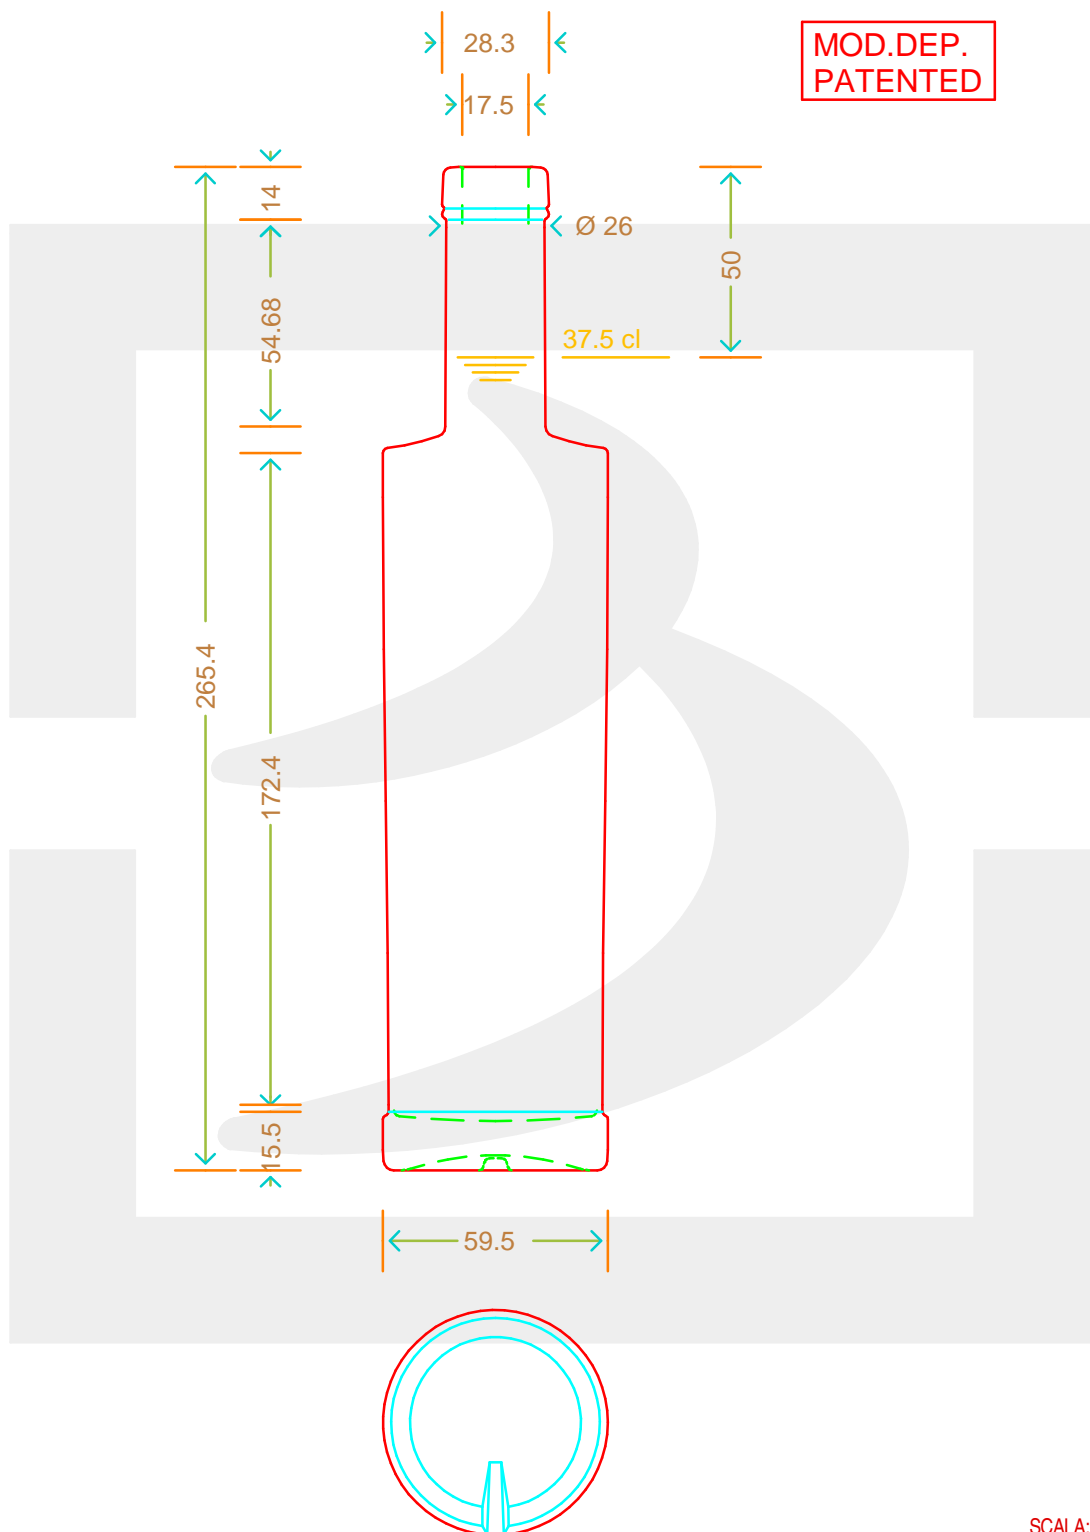

# BOT. CALIGULA EVOL 375 BETS \*

Colore : BIANCO  
Color : BIANCO

**bruni glass**  
a berlin packaging company

www.brunglass.com

SCALA: 1:1  
SCALE:

Capacità R.B. (c.c.) : Brimful cap. (c.c.) :	387	Peso vetro (gr): Glass weight (gr):	400
Altezza tot (mm): Total height (mm):	265.4	Bocca: Finish:	BETS
Diametro corpo (mm): Body diameter (mm):	59.5	Min. foro passante (mm): Minimum through bore (mm):	14

LE QUOTE SONO ESPRESSE IN mm  
DIMENSIONS ARE EXPRESSED IN mm

COD. ARTICOLO / ITEM CODE  
**13109P2**

Data ultimo aggiornamento / Last update: 08/05/2019  
Origine / Source: 13109