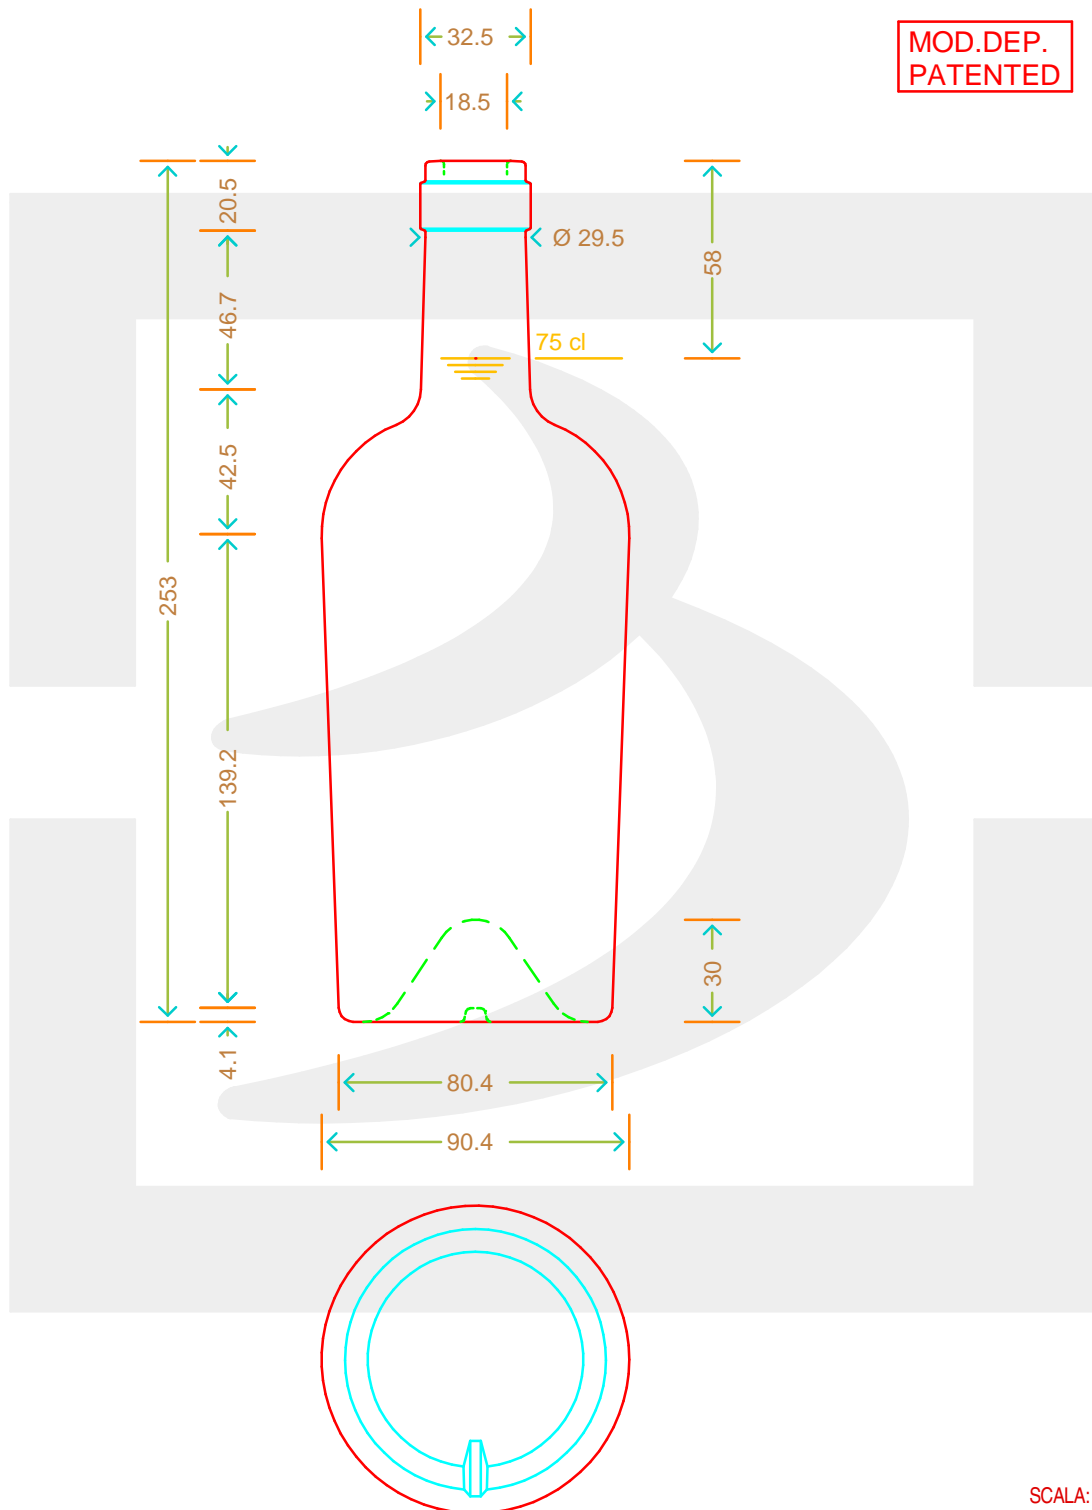

ARTICOLO / ITEM

BOT. BORD REGINE 750 S VA \$ *

Colore : VERDE ANTICO
Color :

bruni glass
a berlin packaging company

www.brunglass.com

MOD.DEP.
PATENTED

SCALA: -
SCALE: -

| | | | |
|---|------|--|---------|
| Capacità R.B. (c.c.) : Brimful cap. (c.c.) : | 768 | Peso vetro (gr): Glass weight (gr): | 600 |
| Altezza tot (mm): Total height (mm): | 253 | Bocca: Finish: | SUGHERO |
| Diametro corpo (mm): Body diameter (mm): | 90.4 | Min. foro passante (mm): Minimum through bore (mm): | |

LE QUOTE SONO ESPRESSE IN mm
DIMENSIONS ARE EXPRESSED IN mm

COD. ARTICOLO / ITEM CODE

13099T2

Data ultimo aggiornamento / Last update: 08/05/2019
Origine / Source: 13099