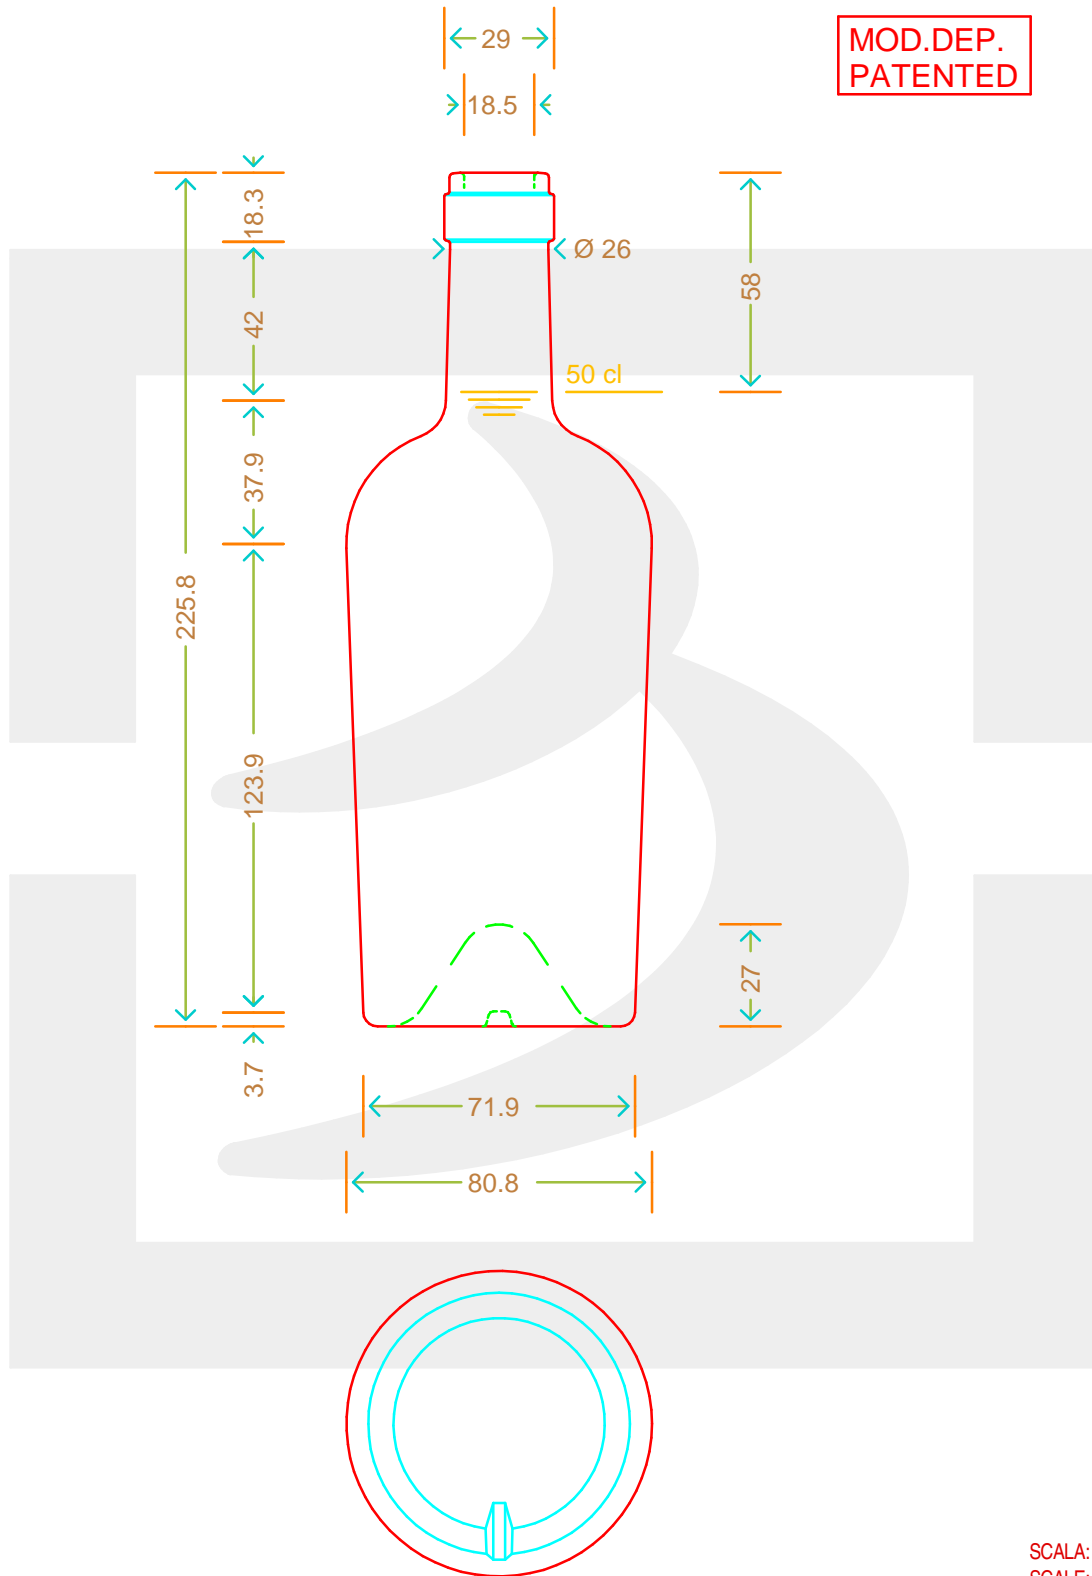

ARTICOLO / ITEM

BOT. BORD REGINE 500 S VA \$ *

Colore : VERDE ANTICO
Color :

bruni glass
a berlin packaging company

www.brunglass.com

MOD.DEP.
PATENTED

SCALA: -
SCALE: -

Capacità R.B. (c.c.) : Brimful cap. (c.c.) :	517	Peso vetro (gr): Glass weight (gr):	500
Altezza tot (mm): Total height (mm):	225.8	Bocca: Finish:	SUGHERO
Diametro corpo (mm): Body diameter (mm):	80.8	Min. foro passante (mm): Minimum through bore (mm):	16

LE QUOTE SONO ESPRESSE IN mm
DIMENSIONS ARE EXPRESSED IN mm

COD. ARTICOLO / ITEM CODE

13098T1

Data ultimo aggiornamento / Last update: 08/05/2019
Origine / Source: 13098