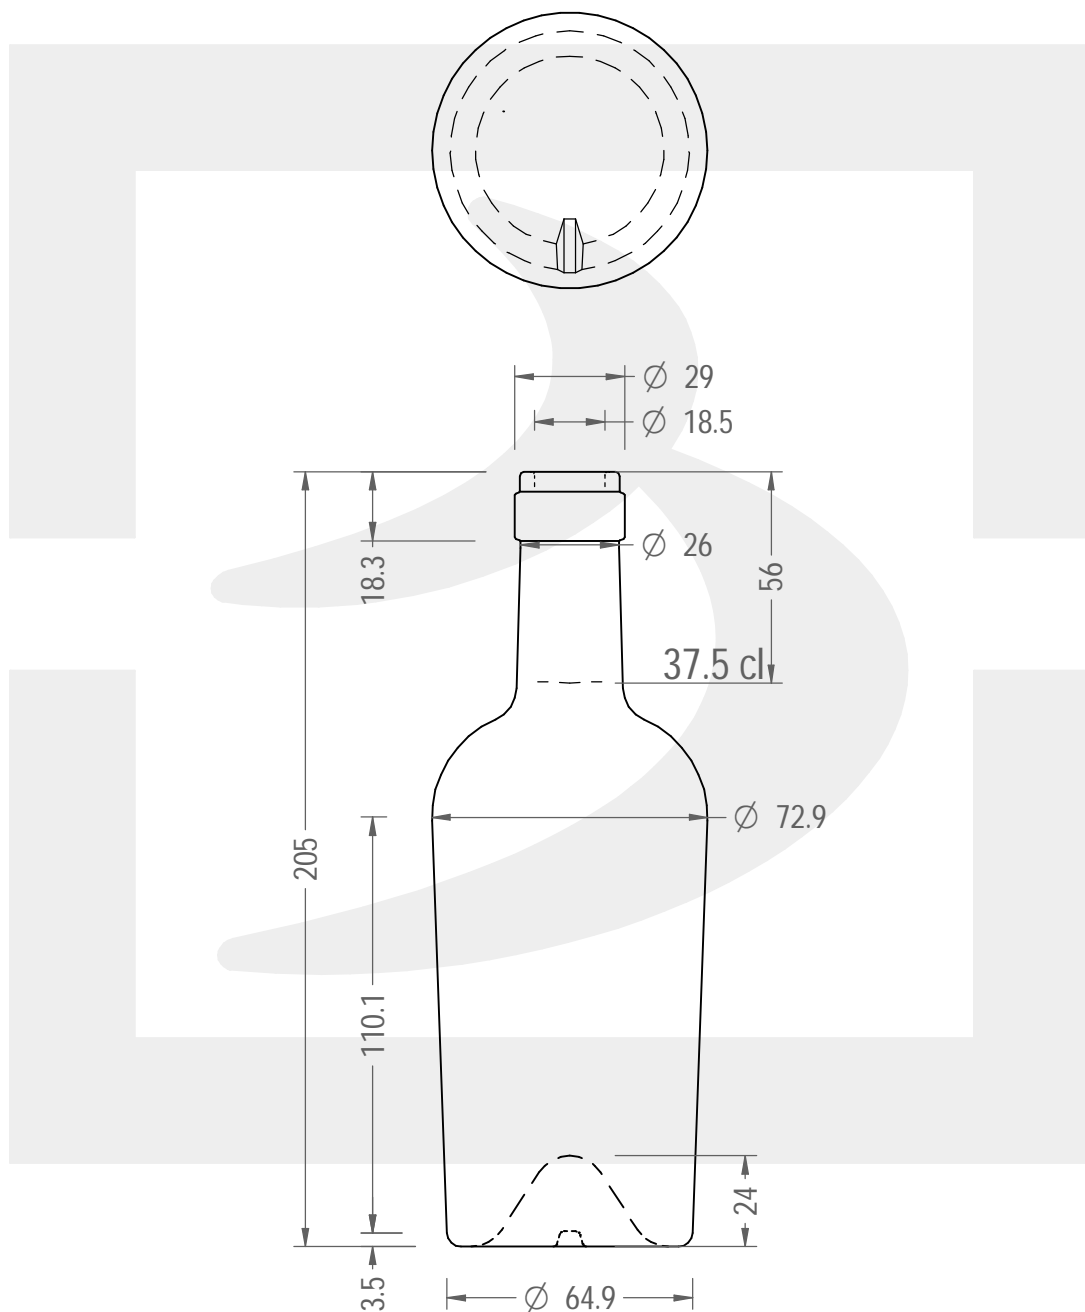

ARTICOLO / ITEM

BOT. BORD REGINE 375 S VA \$ *

Colore : VERDE ANTICO
Color :

bruni glass
a berlin packaging company

www.bruniglass.com

MOD.DEP.
PATENTED

SCALA:
SCALE: -

Capacità R.B. (c.c.) : Brimful cap. (c.c.) :	393	Peso vetro (gr): Glass weight (gr):	350
Altezza tot (mm): Total height (mm):	205	Bocca: Finish:	SUGHERO
Diametro corpo (mm): Body diameter (mm):	72.9	Min. foro passante (mm): Minimum through bore (mm):	16

LE QUOTE SONO ESPRESSE IN mm
DIMENSIONS ARE EXPRESSED IN mm

COD. ARTICOLO / ITEM CODE

13096T1

Data ultimo aggiornamento / Last update: 14/09/2021
Origine / Source: 13096