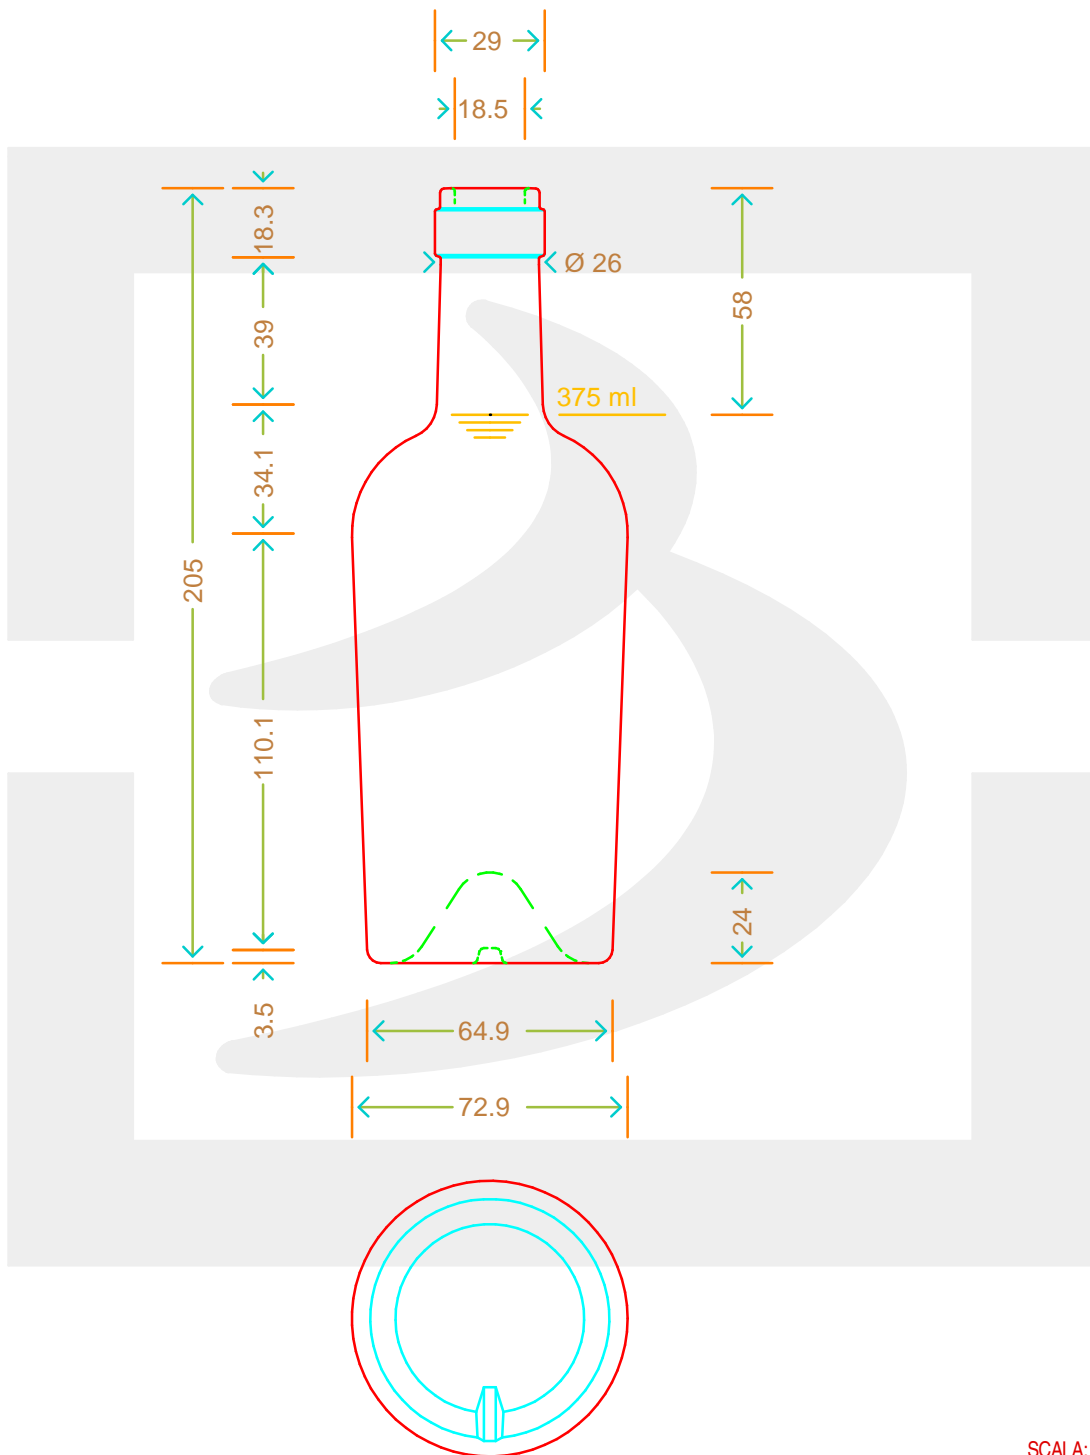

ARTICOLO / ITEM

BOT. BORD REGINE 375 S VA \$ *

Colore : VERDE ANTICO
Color :

a berlin packaging company

www.bruniglass.com

MOD.DEP.
PATENTED

SCALA: -
SCALE: -

Capacità R.B. (c.c.): Brimful cap. (c.c.):	390	Peso vetro (gr): Glass weight (gr):	350
Altezza tot (mm): Total height (mm):	205	Bocca: Finish:	SUGHERO
Diametro corpo (mm): Body diameter (mm):	72.9	Min. foro passante (mm): Minimum through bore (mm):	

LE QUOTE SONO ESPRESSE IN mm
DIMENSIONS ARE EXPRESSED IN mm

COD. ARTICOLO / ITEM CODE

13096T1