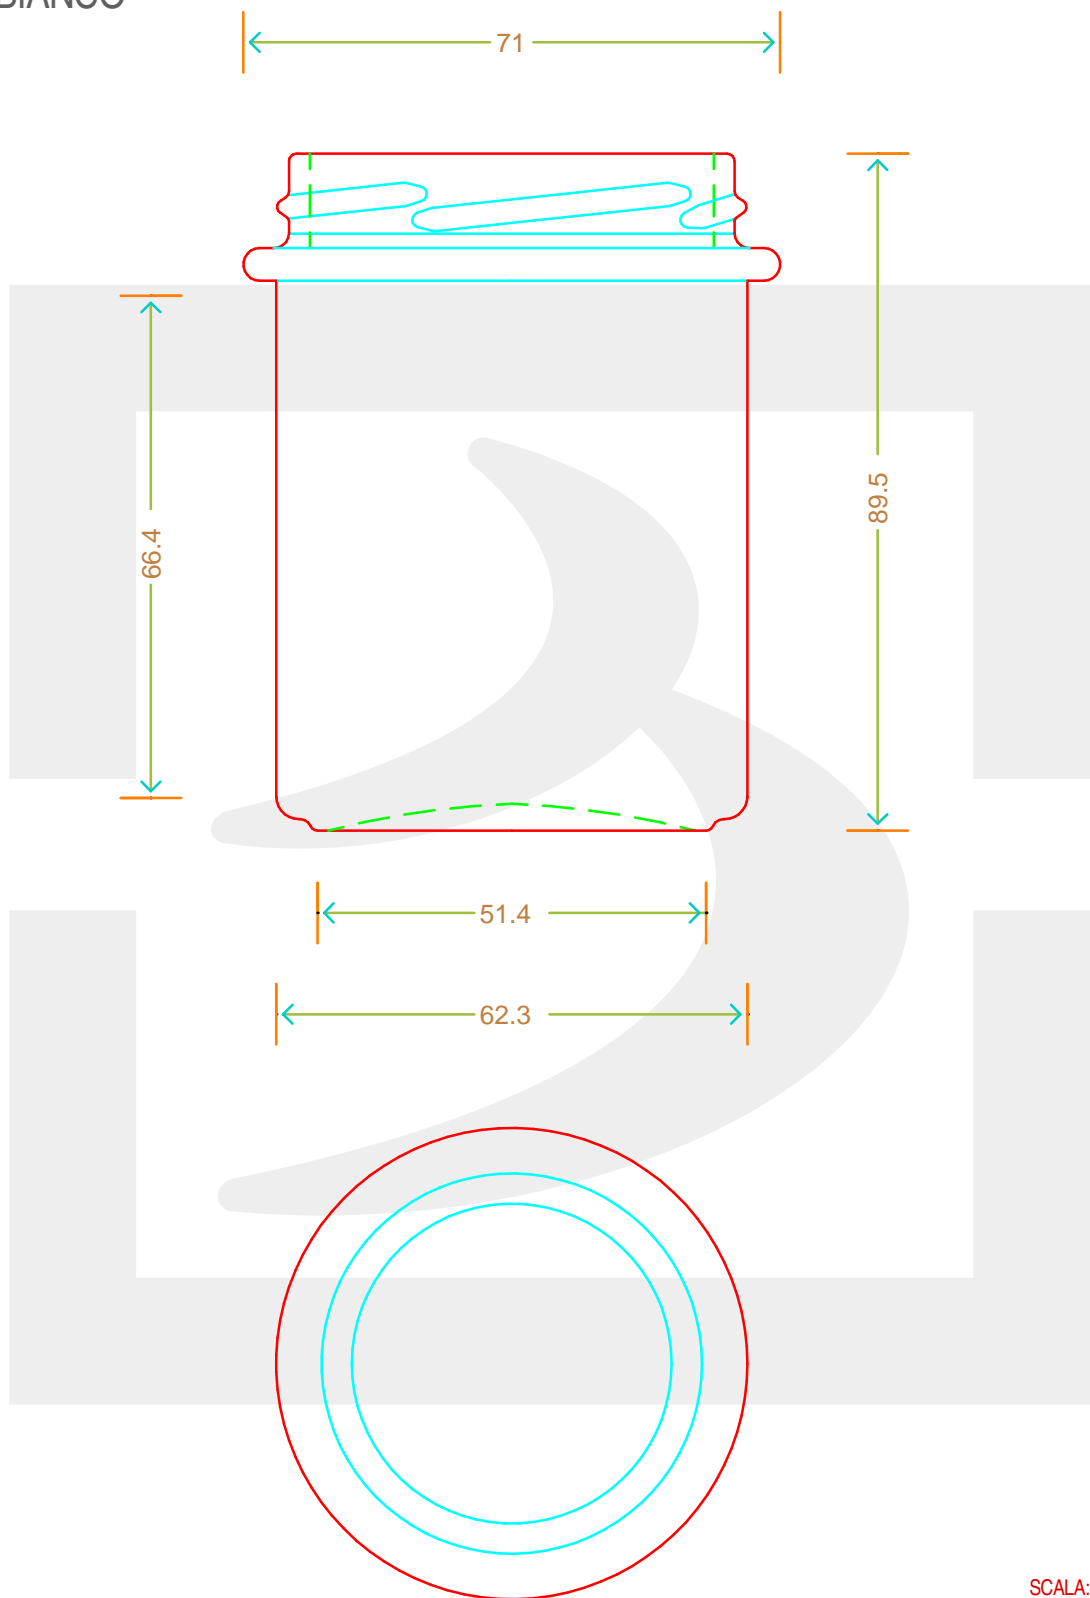

ARTICOLO / ITEM

VASO BONTA' BRUNI 212 T 66 *

bruni glass
a **berlin packaging** company

www.bruniglass.com

Colore : BIANCO
Color : BIANCO

SCALA: -
SCALE: -

Capacità R.B. (c.c.) : Brimful cap. (c.c.) :	212	Peso vetro (gr): Glass weight (gr):	140
Altezza tot (mm): Total height (mm):	89.5	Bocca: Finish:	TWIST-OFF
Diametro corpo (mm): Body diameter (mm):	62.3	Min. foro passante (mm): Minimum through bore (mm):	

LE QUOTE SONO ESPRESSE IN mm
DIMENSIONS ARE EXPRESSED IN mm

COD. ARTICOLO / ITEM CODE

13016T1

Data ultimo aggiornamento / Last update: 07/05/2019
Origine / Source: 10818