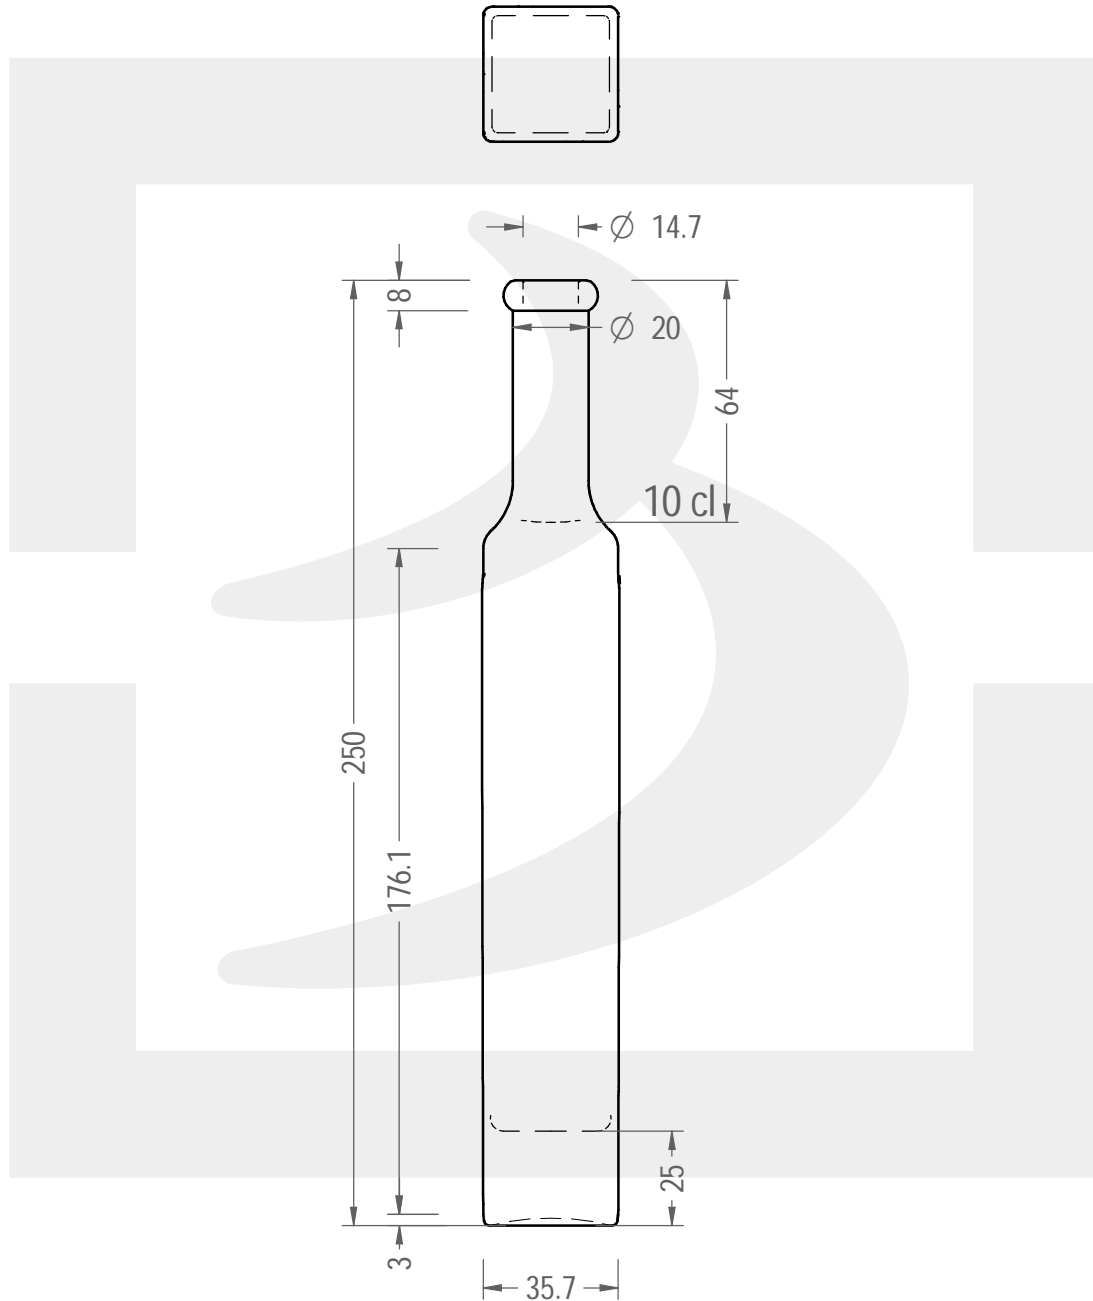

ARTICOLO / ITEM

BOT. DUCALE 100 A 8 DG*

Colore : BIANCO
Color : BIANCO

 **bruni glass**
a **berlin packaging** company
www.bruniglass.com

SCALA: 1:2
SCALE:

Capacità R.B. (c.c.): Brimful cap. (c.c.):	110	Peso vetro (gr): Glass weight (gr):	350
Altezza tot (mm): Total height (mm):	250	Bocca: Finish:	ANELLO
Diametro corpo (mm): Body diameter (mm):	35.7	Min. foro passante (mm): Minimum through bore (mm):	11

LE QUOTE SONO ESPRESSE IN mm
DIMENSIONS ARE EXPRESSED IN mm

COD. ARTICOLO / ITEM CODE
12975T1

MODELLO DEPOSITATO - PATENTED

Data ultimo aggiornamento / Last update: 10/03/2020
Origine / Source: 12975