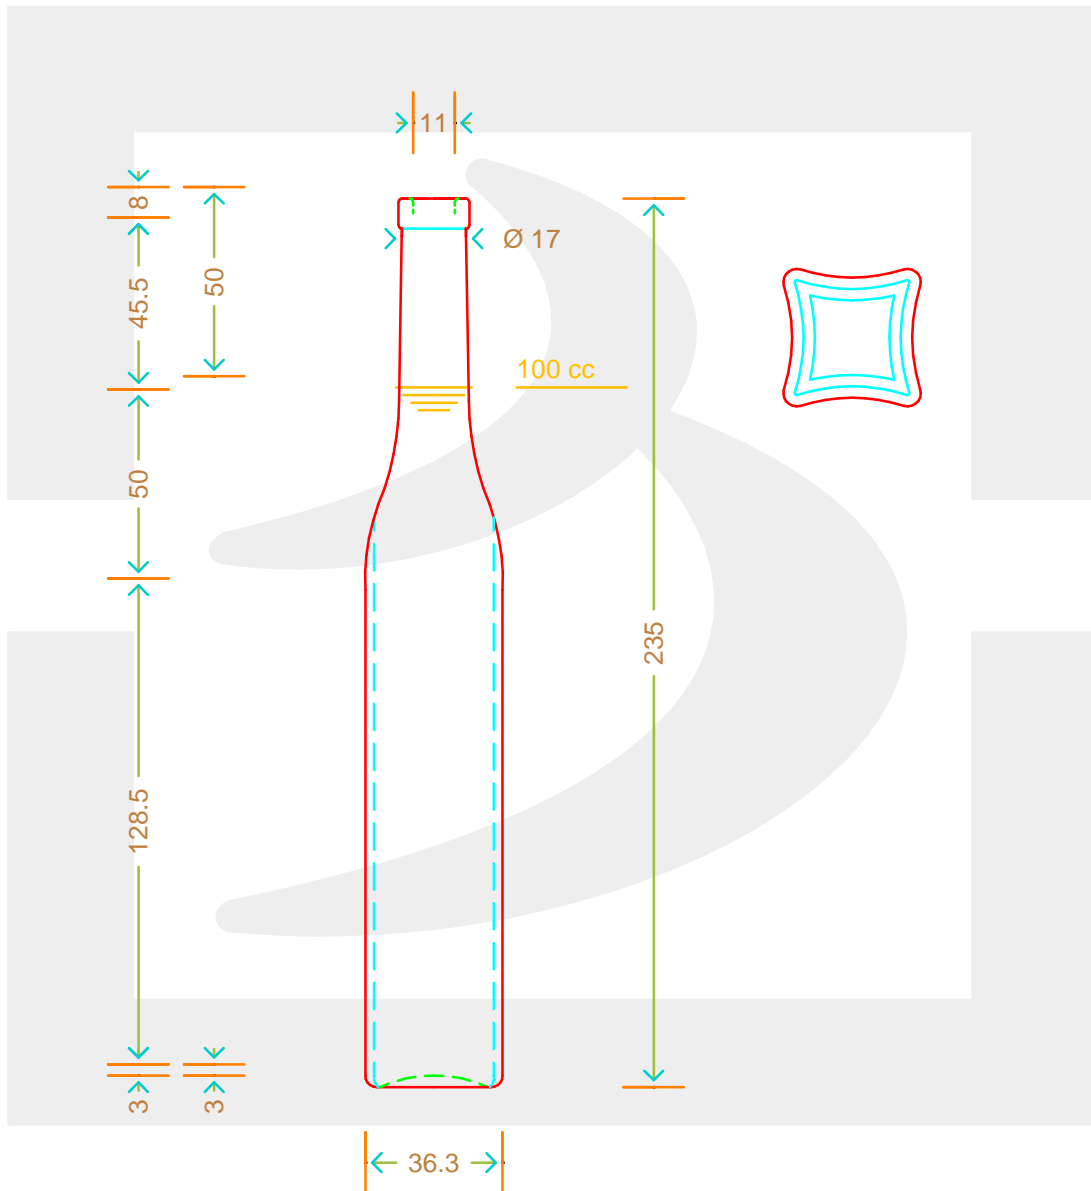

ARTICOLO / ITEM

BOT. DUCA 100 F8 VA *

Colore : VERDE ANTICO
Color :

 **bruni glass**
a **berlin packaging** company

www.bruniglass.com

SCALA: 1:2
SCALE:

Capacità R.B. (c.c.) : Brimful cap. (c.c.) :	105	Peso vetro (gr): Glass weight (gr):	250
Altezza tot (mm): Total height (mm):	235	Bocca: Finish:	FASCETTA
Diametro corpo (mm): Body diameter (mm):	36.3	Min. foro passante (mm): Minimum through bore (mm):	

LE QUOTE SONO ESPRESSE IN mm
DIMENSIONS ARE EXPRESSED IN mm

COD. ARTICOLO / ITEM CODE

12863P1

Data ultimo aggiornamento / Last update: 07/05/2019
Origine / Source: 05609