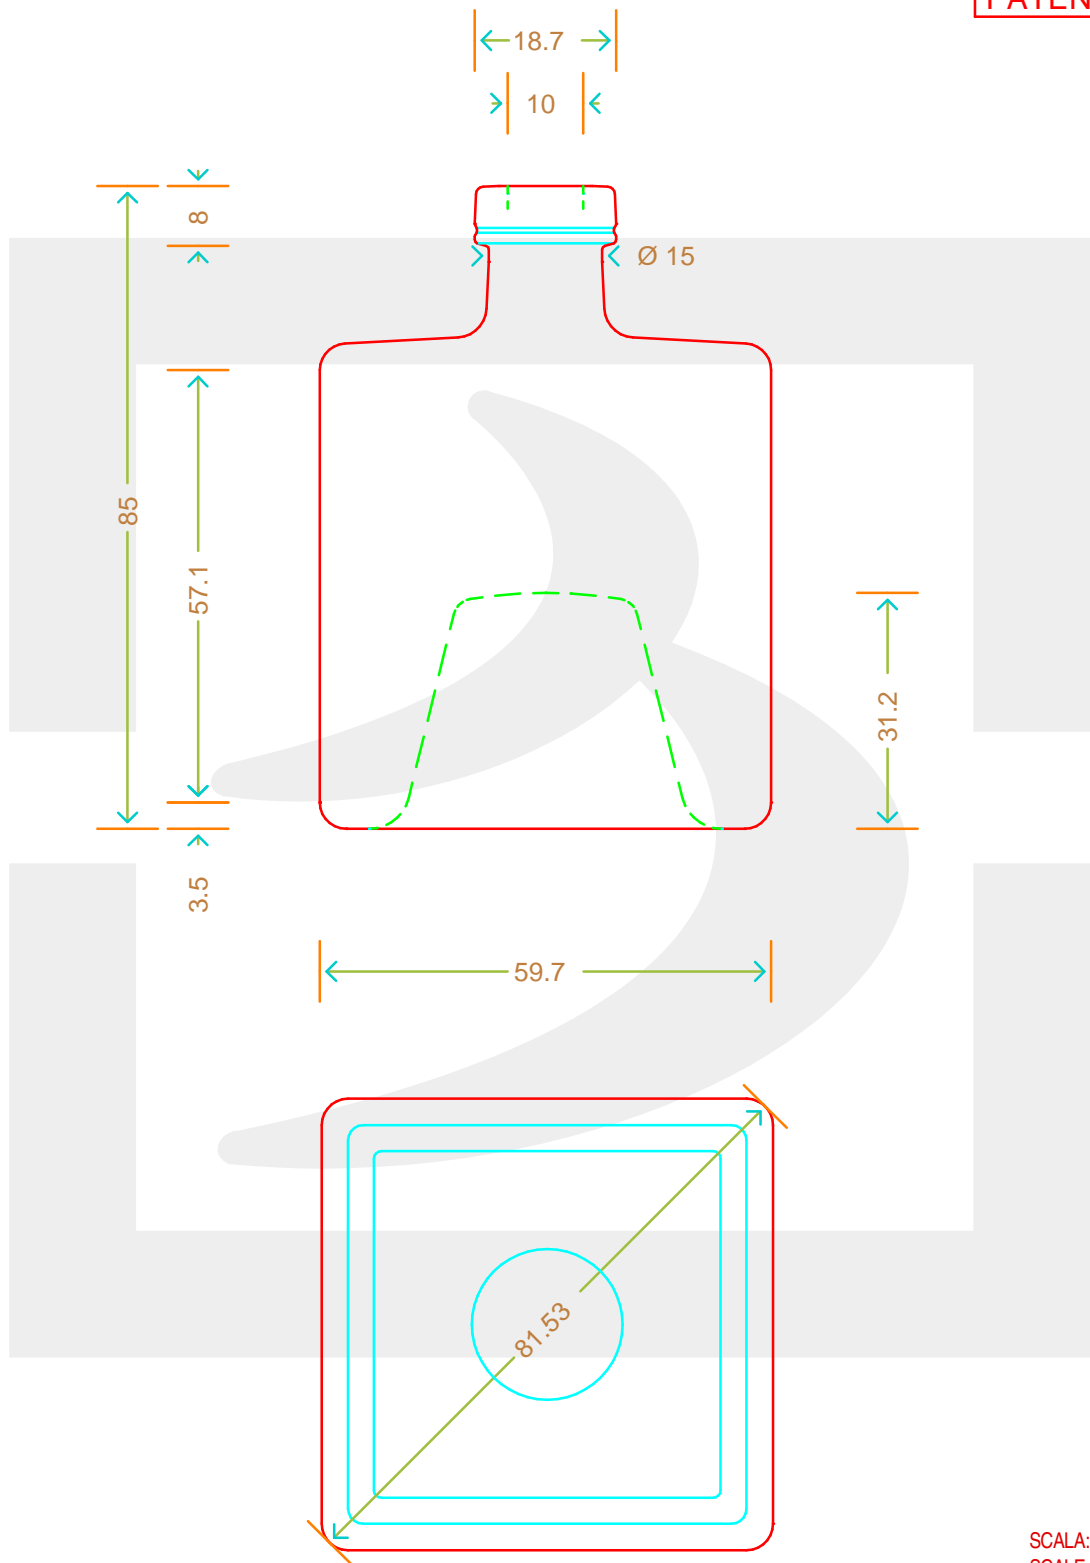

# BOT. MYSTIC IMPIL 100 BETS \*

Colore : BIANCO  
Color : BIANCO

**bruni glass**  
a berlin packaging company

www.bruniglass.com

MOD.DEP.  
PATENTED

SCALA: -  
SCALE: -

Capacità R.B. (c.c.) : Brimful cap. (c.c.) :	110	Peso vetro (gr): Glass weight (gr):	250
Altezza tot (mm): Total height (mm):	85	Bocca: Finish:	BETS
Diametro corpo (mm): Body diameter (mm):	59.7	Min. foro passante (mm): Minimum through bore (mm):	8

LE QUOTE SONO ESPRESSE IN mm  
DIMENSIONS ARE EXPRESSED IN mm

COD. ARTICOLO / ITEM CODE  
**12857T2**

Data ultimo aggiornamento / Last update: 07/05/2019  
Origine / Source: 12857