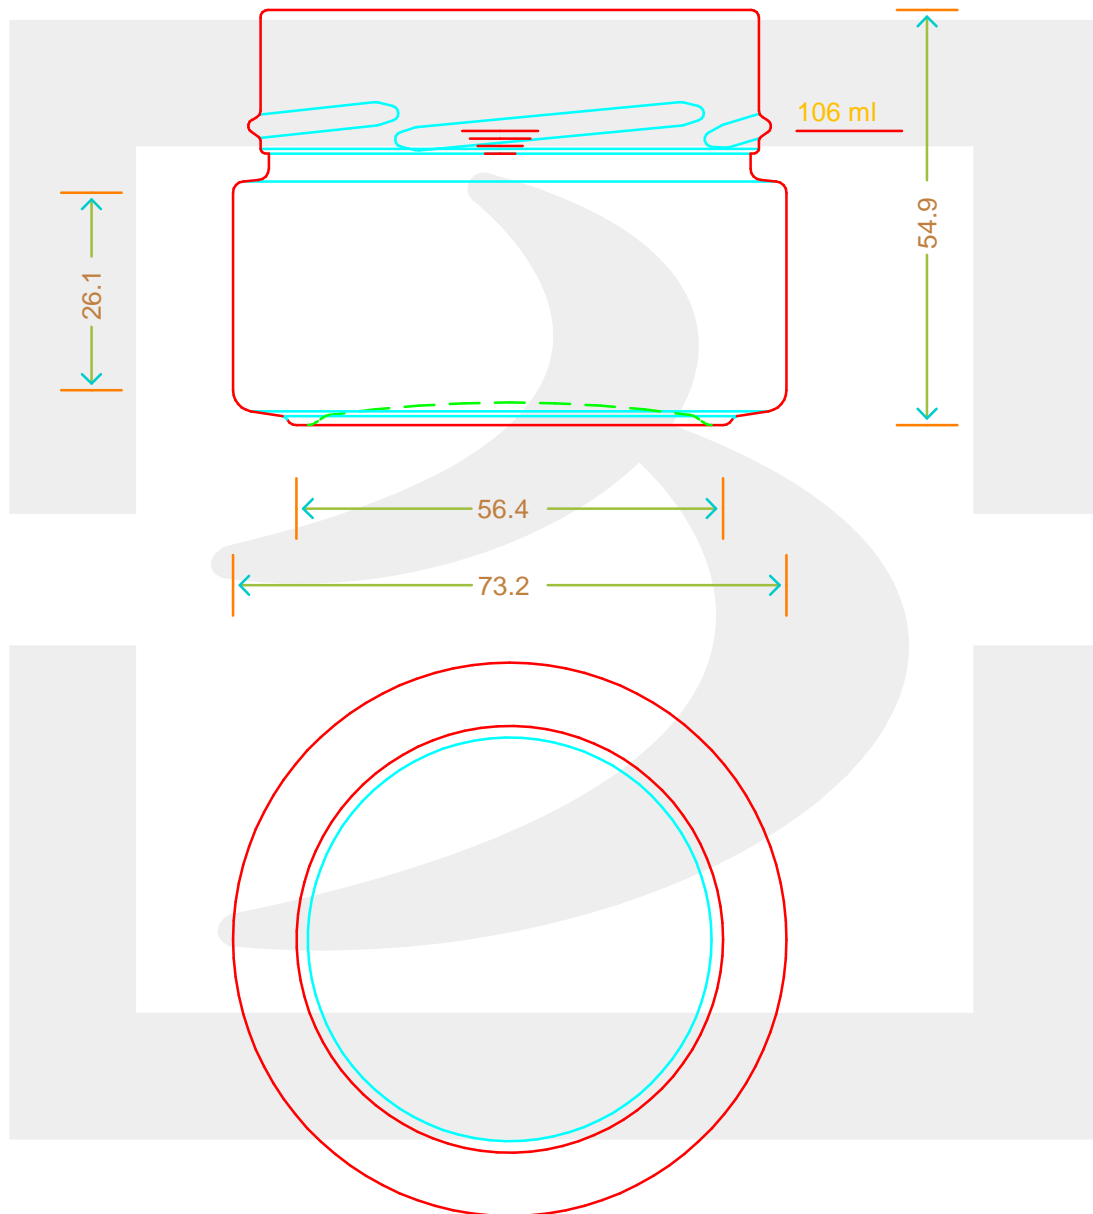

ARTICOLO / ITEM

VASO ERGO 106 T 70 XDEEP H18 *

Colore : BIANCO
Color :

 **bruni glass**
a **berlin packaging** company

www.bruniglass.com

SCALA: -
SCALE:

Capacità R.B. (c.c.) : Brimful cap. (c.c.) :	151	Peso vetro (gr): Glass weight (gr):	130
Altezza tot (mm): Total height (mm):	54.9	Bocca: Finish:	TWIST-OFF
Diametro corpo (mm): Body diameter (mm):	73.2	Min. foro passante (mm): Minimum through bore (mm):	

LE QUOTE SONO ESPRESSE IN mm
DIMENSIONS ARE EXPRESSED IN mm

COD. ARTICOLO / ITEM CODE

12850T1

Data ultimo aggiornamento / Last update: 07/05/2019
Origine / Source: 12850