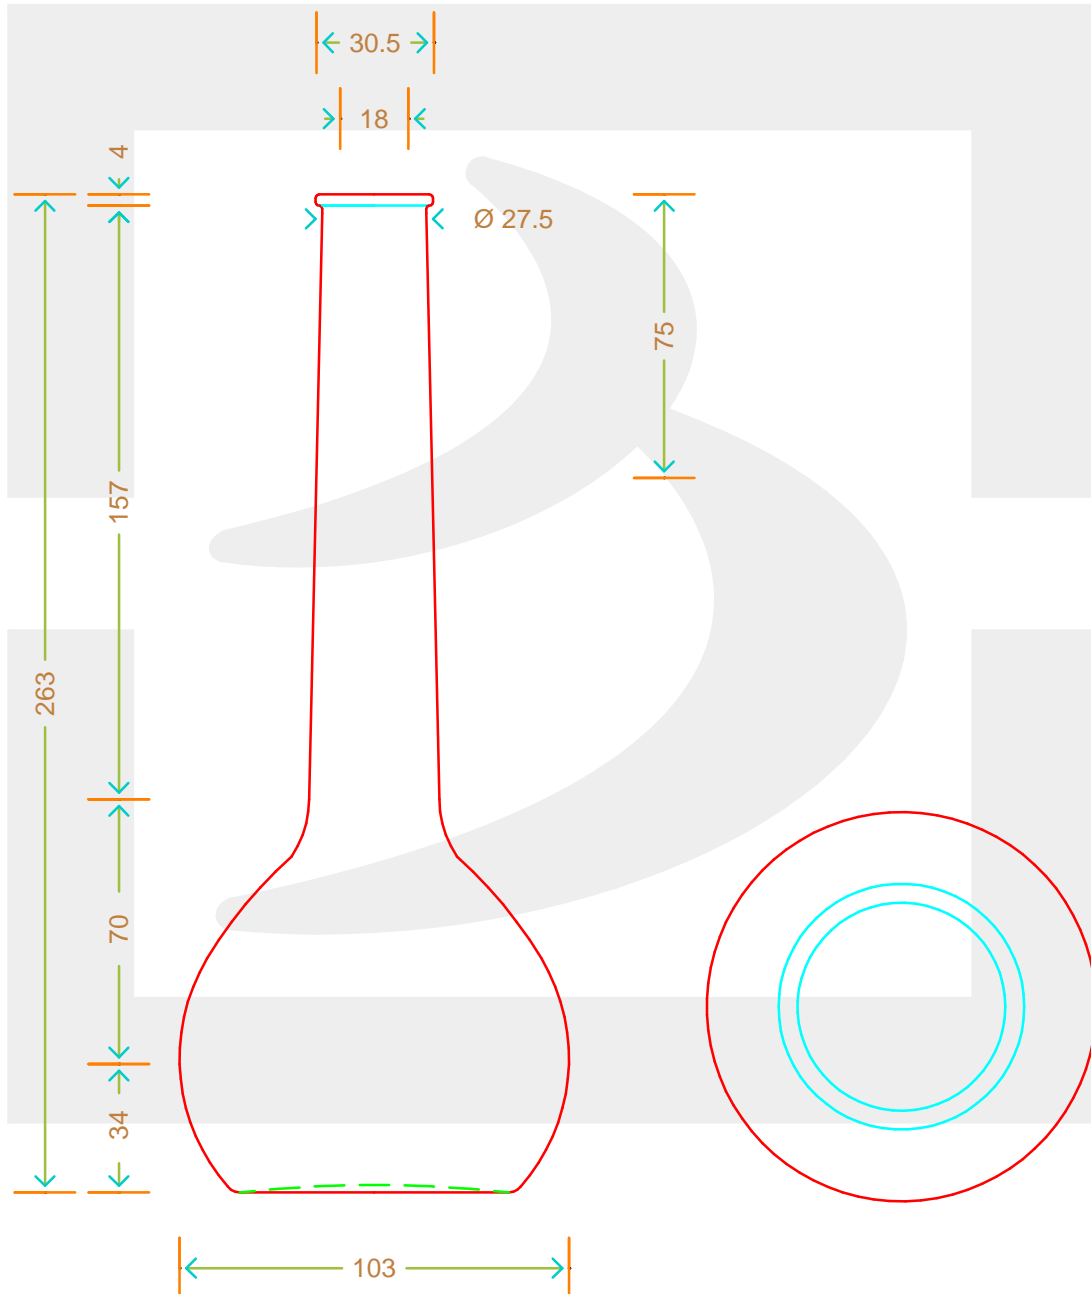

**BOT. TULIPANO 500 A DIAM INT 18 PG**

Colore : BIANCO  
Color :

SCALA: -  
SCALE: -

Capacità R.B. (c.c.) : Brimful cap. (c.c.) :	<b>527</b>	Peso vetro (gr): Glass weight (gr):	<b>380</b>
Altezza tot (mm): Total height (mm):	<b>263</b>	Bocca: Finish:	<b>ANELLO</b>
Diametro corpo (mm): Body diameter (mm):	<b>103</b>	Min. foro passante (mm): Minimum through bore (mm):	<b>16</b>

LE QUOTE SONO ESPRESSE IN mm  
DIMENSIONS ARE EXPRESSED IN mm

COD. ARTICOLO / ITEM CODE

**12841T1**