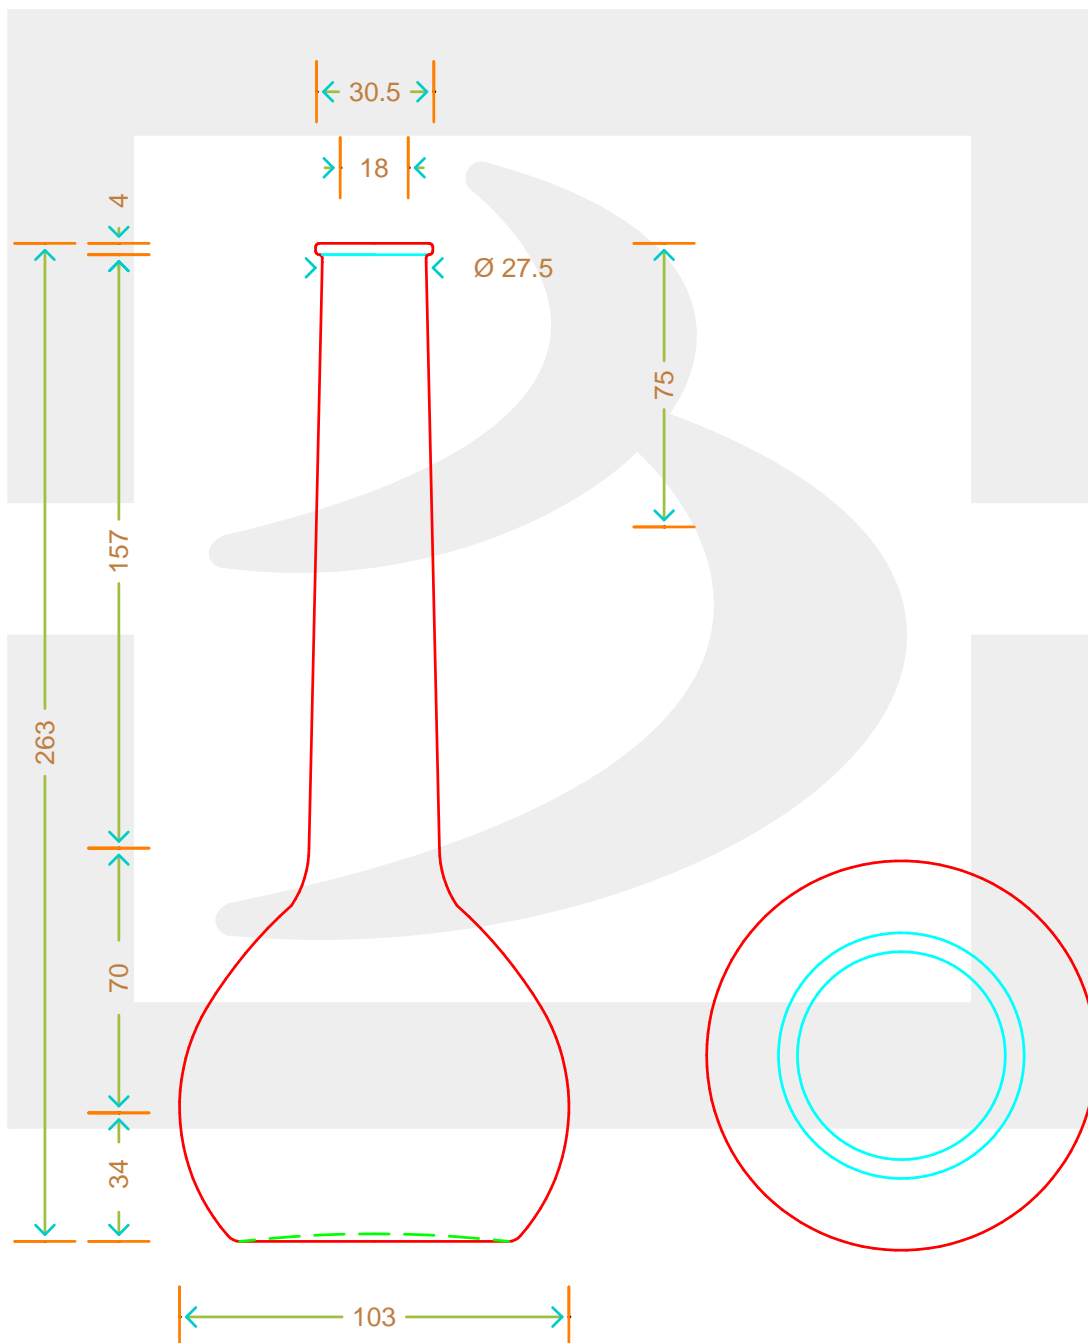

ARTICOLO / ITEM

BOT. TULIPANO 500 A DIAM INT 18 PG

Colore : BIANCO
Color : BIANCO

berlinpackaging.eu

Il disegno è puramente indicativo e non vincolante - Berlin Packaging Italy S.p.A. non assume garanzia od obbligazione alcuna per l'utilizzo del presente disegno nè per le informazioni in esso riportate
This drawing is approximate and not binding - Berlin Packaging Italy S.p.A. does not assume any guarantee or obligation for use of this drawing or for information contained therein

Capacità R.B. (c.c.):	527	Peso vetro (gr):	380
Brimful capacity (c.c.):		Glass weight (gr):	
Altezza tot. (mm):	263	Bocca:	ANELLO
Total height (mm):		Finish:	
Diametro corpo (mm):	103	Min. foro passante (mm):	16
Body diameter (mm):		Minimum through bore (mm):	
Resistenza a pressione (bar):	-	Scala:	1:1
Pressure resistance (bar):		Scale:	

Per ulteriori informazioni tecniche contattare il referente commerciale
For full technical details please contact sales representative

COD. ARTICOLO / ITEM CODE
12841T1

Data ultimo aggiornamento / Last update: 18/03/2022
Origine / Source: 12841