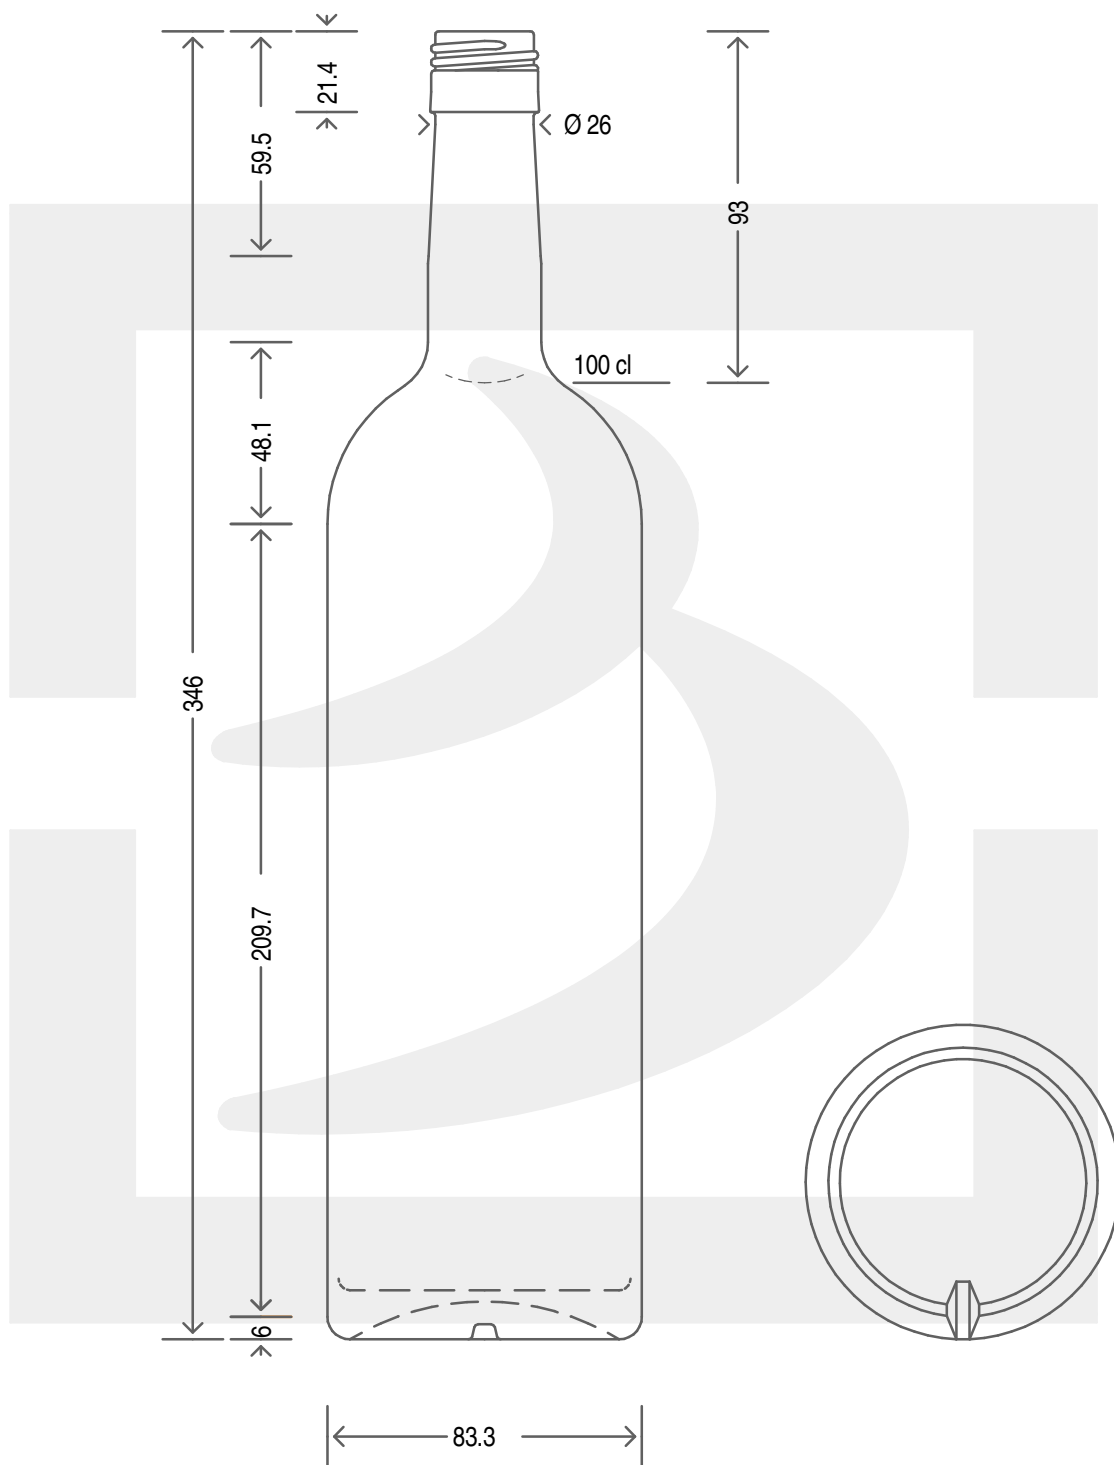

# BOT. SERENADE 1000 LT BVS 30X60 \$ \*

Colore : BIANCO  
Color : BIANCO

**bruni glass**  
a berlin packaging company

www.bruniglass.com

SCALA: -  
SCALE: -

|   |      |  |           |
|---|------|--|-----------|
| Capacità R.B. (c.c.) :<br>Brimful cap. (c.c.) : | 1030 | Peso vetro (gr):<br>Glass weight (gr):                 | 820       |
| Altezza tot (mm):<br>Total height (mm):         | 346  | Bocca:<br>Finish:                                      | BVS 30X60 |
| Diametro corpo (mm):<br>Body diameter (mm):     | 83.3 | Min. foro passante (mm):<br>Minimum through bore (mm): |           |

LE QUOTE SONO ESPRESSE IN mm  
DIMENSIONS ARE EXPRESSED IN mm

COD. ARTICOLO / ITEM CODE  
**12821P3**

Data ultimo aggiornamento / Last update: 07/05/2019  
Origine / Source: 12821