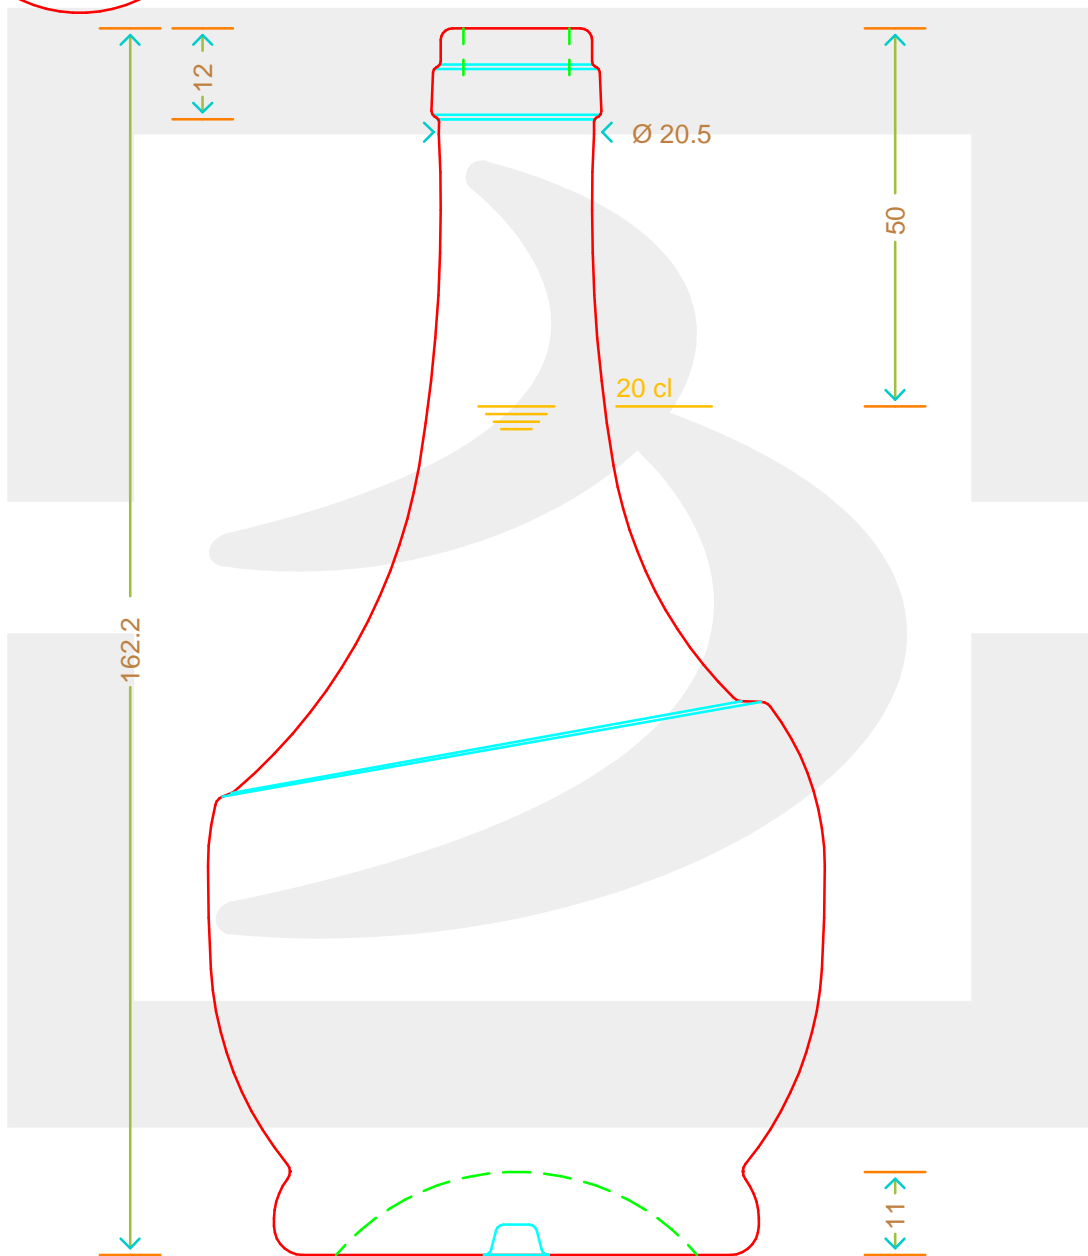

ARTICOLO / ITEM

BOT. NUOVO CHIANTI 250 S *

bruni glass
a berlin packaging company

www.bruniglass.com

Colore: **BIANCO**
Color:

**MOD.DEP.
PATENTED**

Capacità R.B. (c.c.): Brimful cap. (c.c.):	261	81.6	Peso vetro (gr): Glass weight (gr):	250
Altezza tot (mm): Total height (mm):	162.2		Bocca: Finish:	SUGHERO
Diametro corpo (mm): Body diameter (mm):	81.6		Min. foro passante (mm): Minimum through bore (mm):	

LE QUOTE SONO ESPRESSE IN mm
DIMENSIONS ARE EXPRESSED IN mm

COD. ARTICOLO / ITEM CODE

12809T1

Data ultimo aggiornamento / Last update: 07/05/2019
Origine / Source: 12809